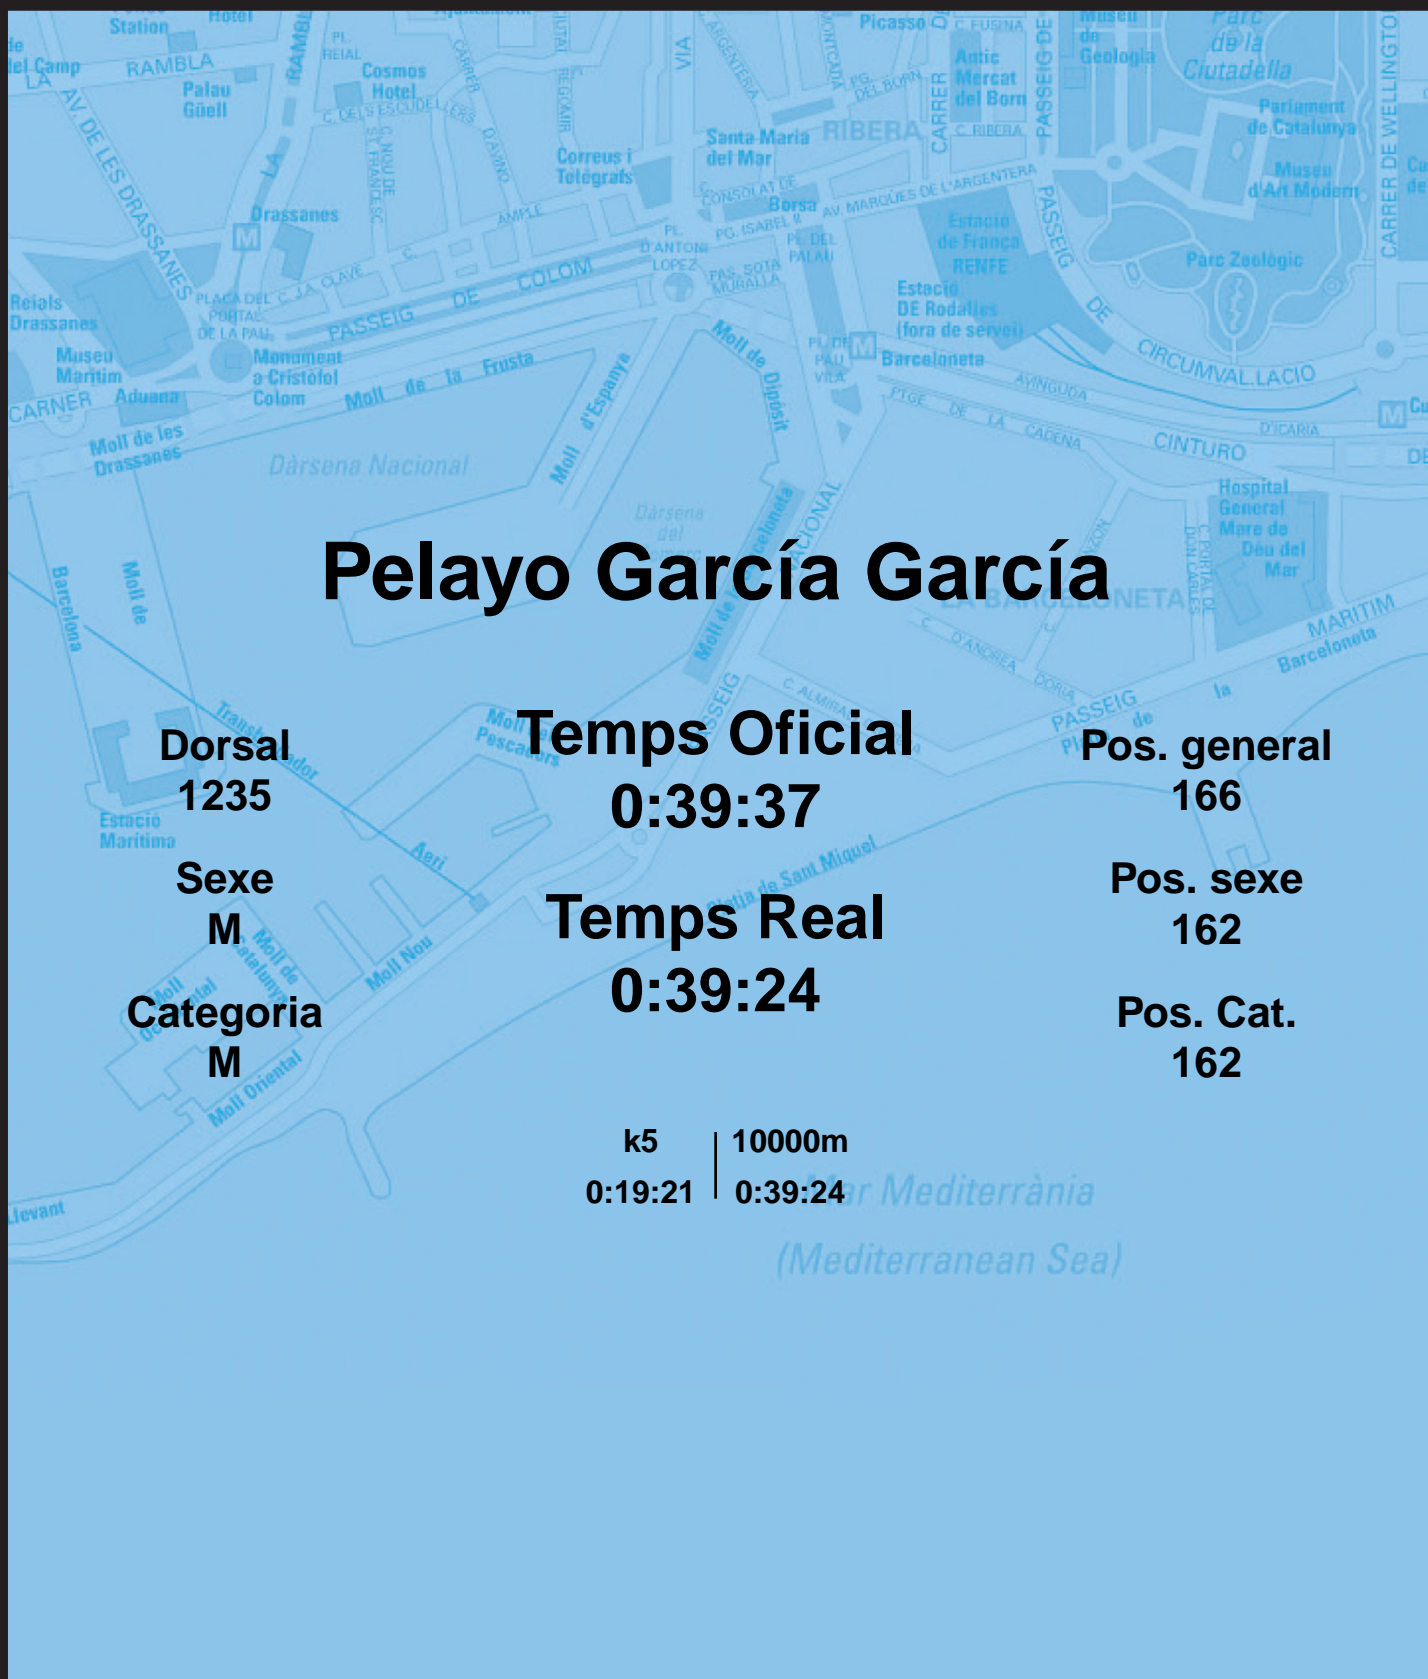

CORREBARRI

Suma't a la festa

16/10/2016

Ajuntament de
Barcelona

Pelayo García García

Dorsal
1235

Sexe
M

Categoria
M

Temps Oficial
0:39:37

Temps Real
0:39:24

Pos. general
166

Pos. sexe
162

Pos. Cat.
162

k5 | 10000m
0:19:21 | 0:39:24

Mar Mediterrània
(Mediterranean Sea)