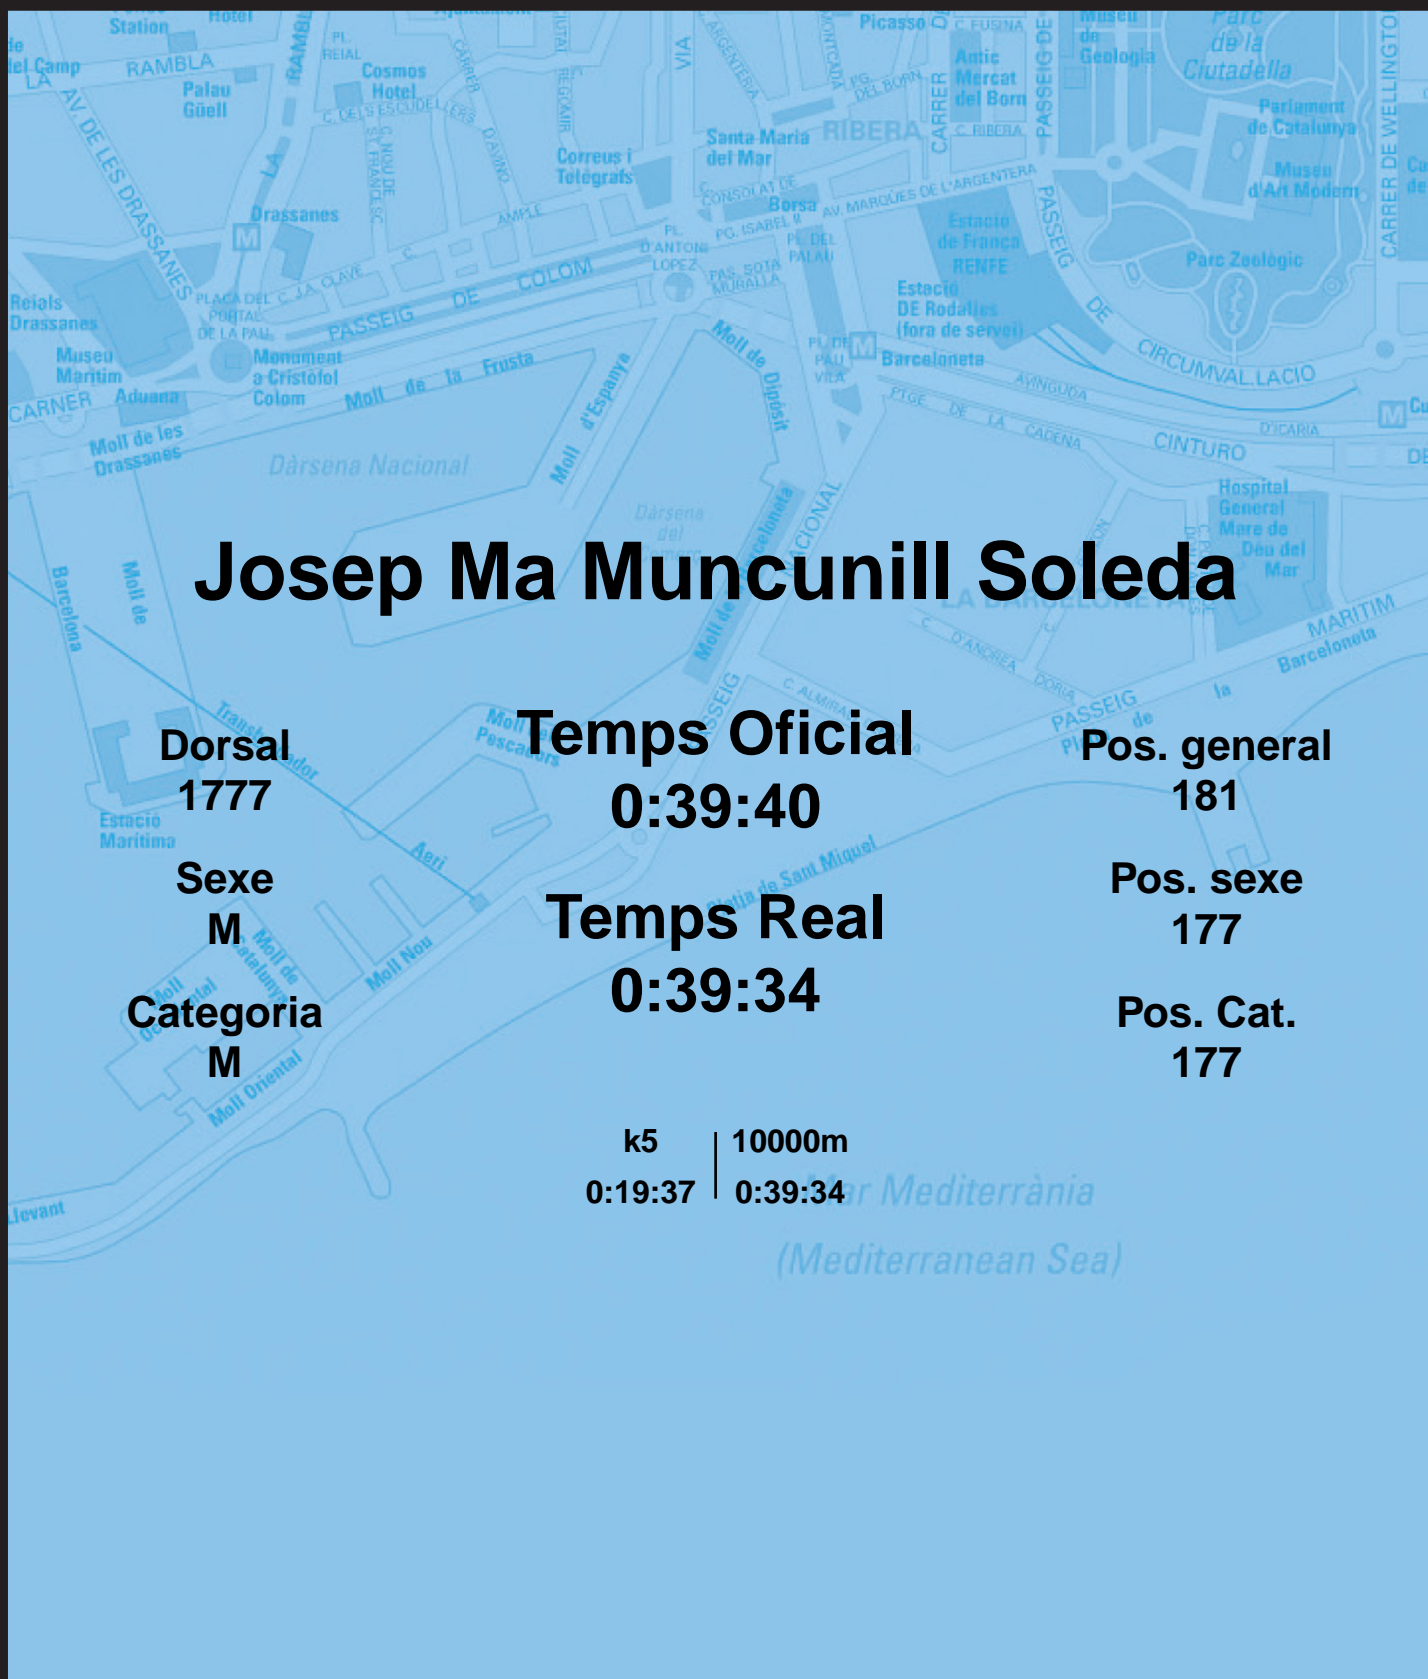

# CORREBARRI

Suma't a la festa

16/10/2016

Ajuntament de Barcelona

## Josep Ma Muncunill Soleda

Dorsal  
1777

Sexe  
M

Categoria  
M

Temps Oficial  
0:39:40

Temps Real  
0:39:34

k5 | 10000m  
0:19:37 | 0:39:34

Pos. general  
181