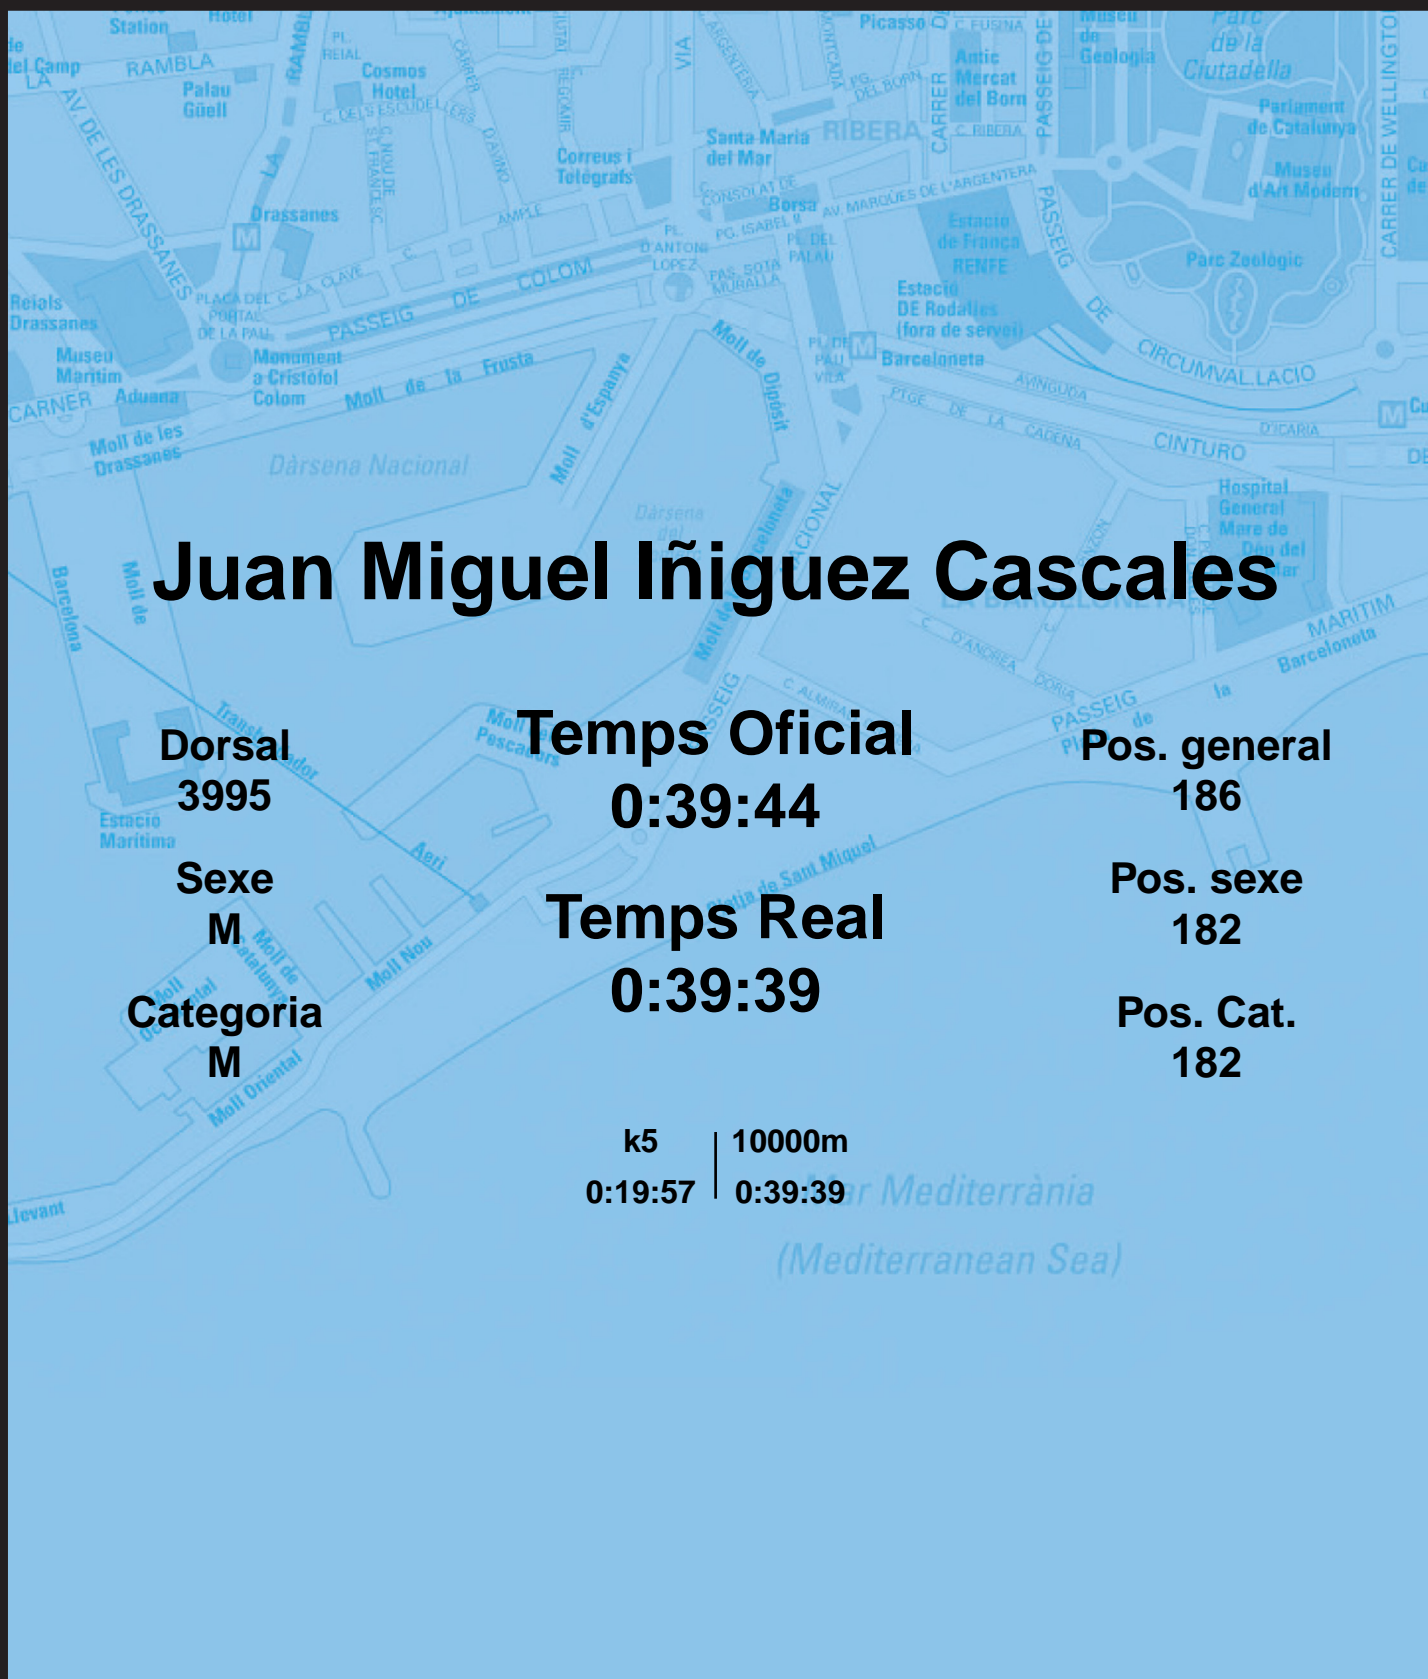

CORREBARRI

Suma't a la festa

16/10/2016

Ajuntament de
Barcelona

Juan Miguel Iñiguez Cascales

Dorsal
3995

Sexe
M

Categoria
M

Temps Oficial
0:39:44

Temps Real
0:39:39

Pos. general
186

Pos. sexe
182

Pos. Cat.
182

k5 | 10000m
0:19:57 | 0:39:39

Mar Mediterrània
(Mediterranean Sea)