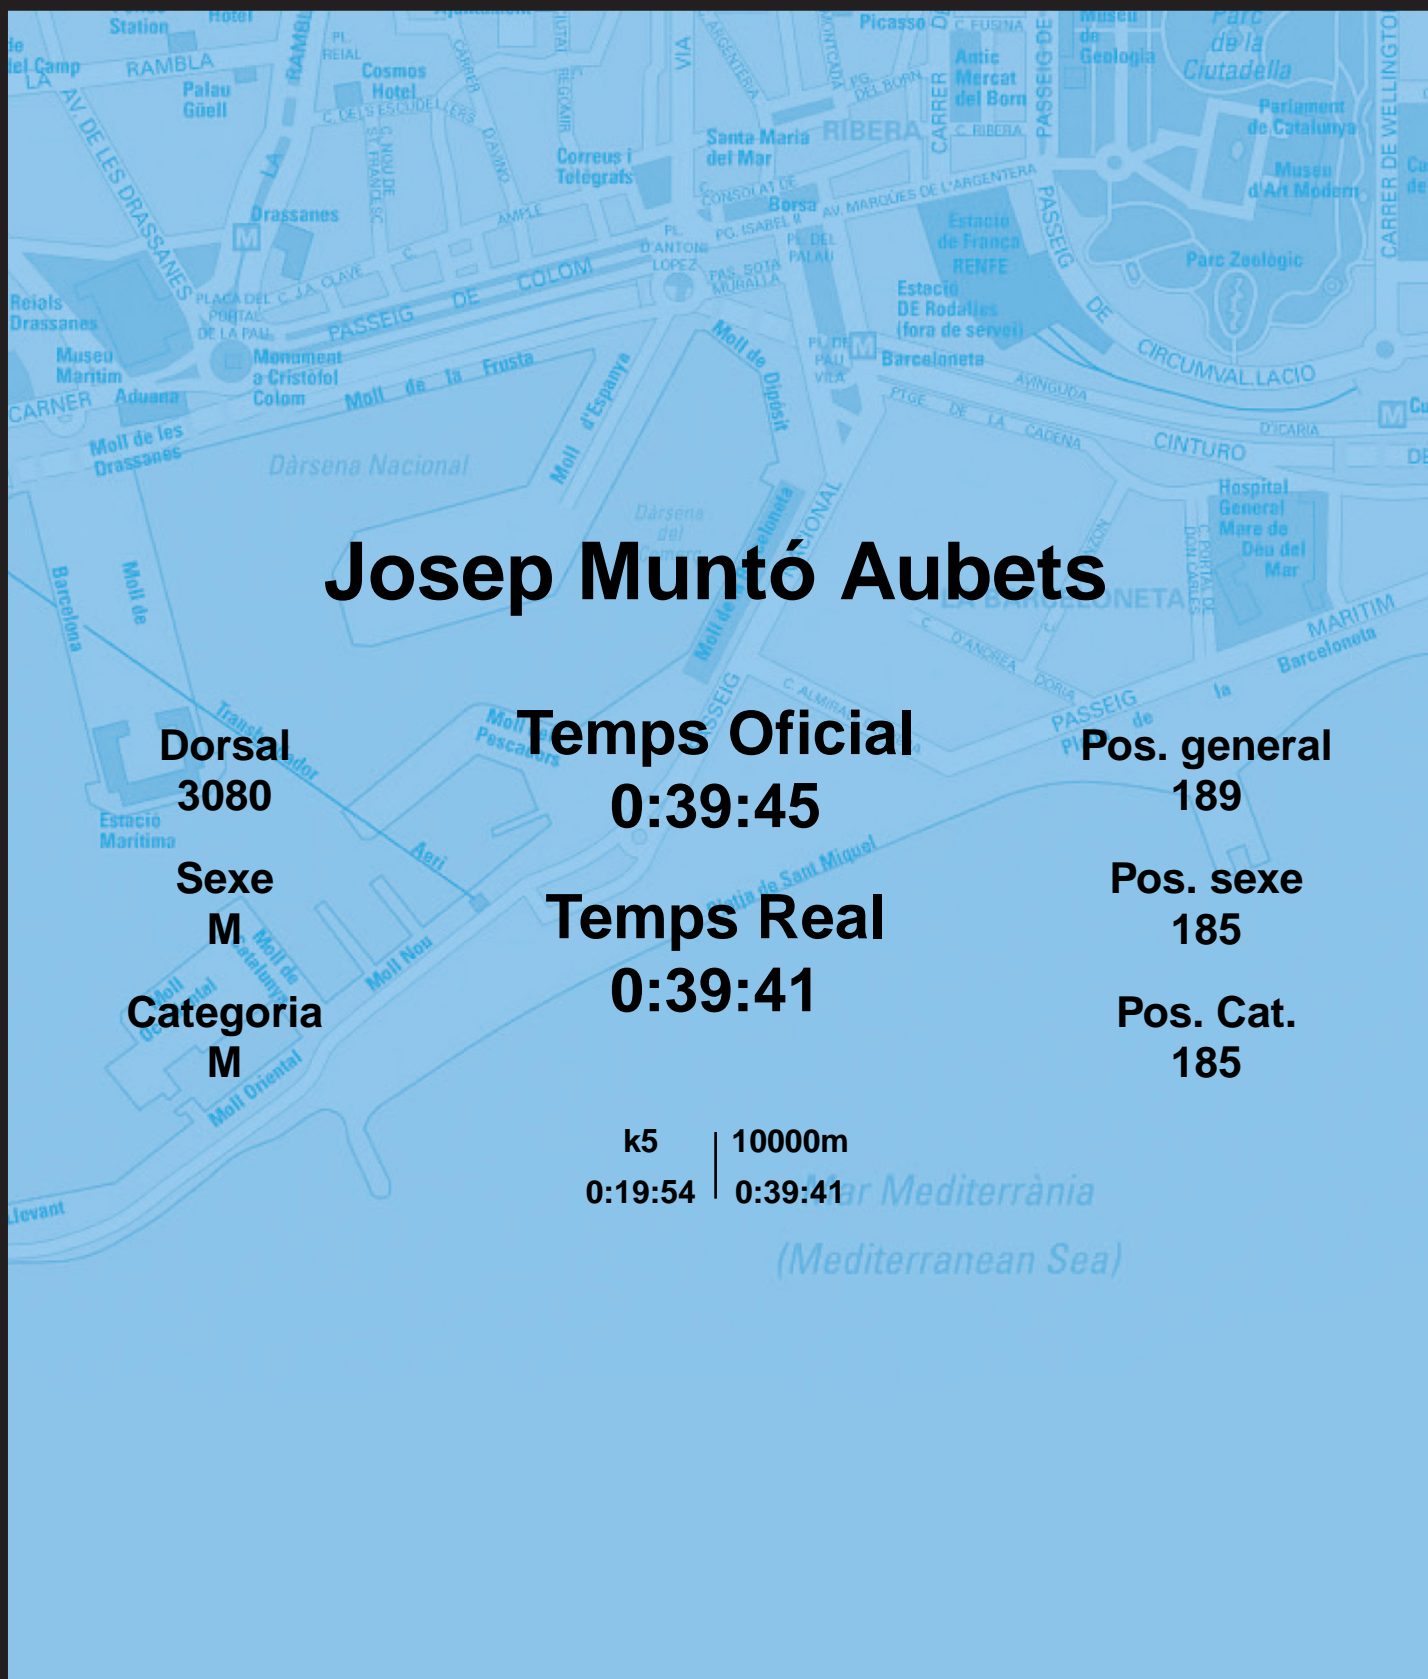

CORREBARRI

Suma't a la festa
16/10/2016

Ajuntament de
Barcelona

Josep Muntó Aubets

Dorsal
3080

Sexe
M

Categoria
M

Temps Oficial
0:39:45

Temps Real
0:39:41

Pos. general
189

Pos. sexe
185

Pos. Cat.
185

k5 | 10000m
0:19:54 | 0:39:41

Mar Mediterrània
(Mediterranean Sea)