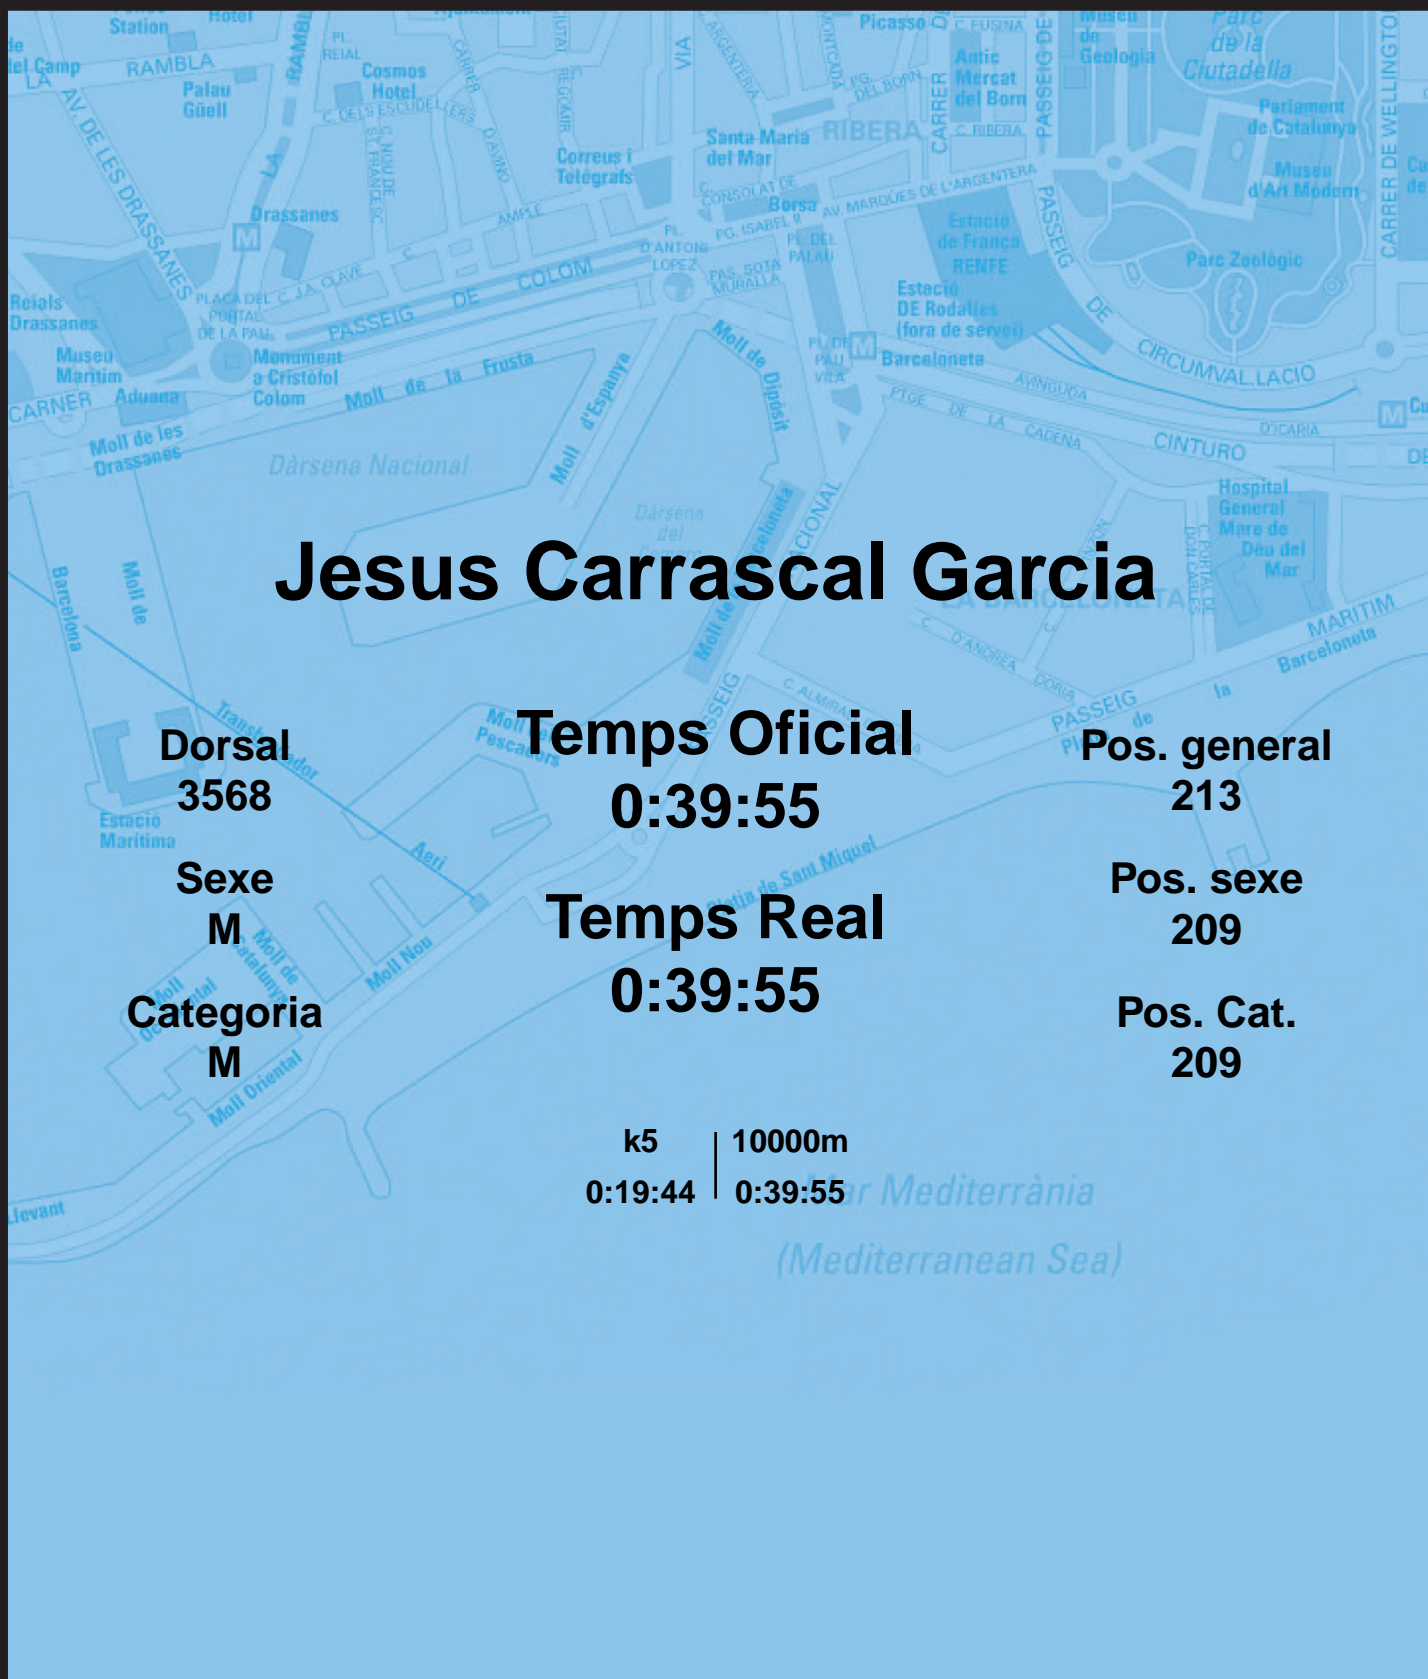

CORREBARRI

Suma't a la festa

16/10/2016

Ajuntament de Barcelona

Jesus Carrascal Garcia

Dorsal
3568

Sexe
M

Categoria
M

Temps Oficial
0:39:55

Temps Real
0:39:55

Pos. general
213

Pos. sexe
209

Pos. Cat.
209

k5 | 10000m
0:19:44 | 0:39:55

Mar Mediterrània
(Mediterranean Sea)