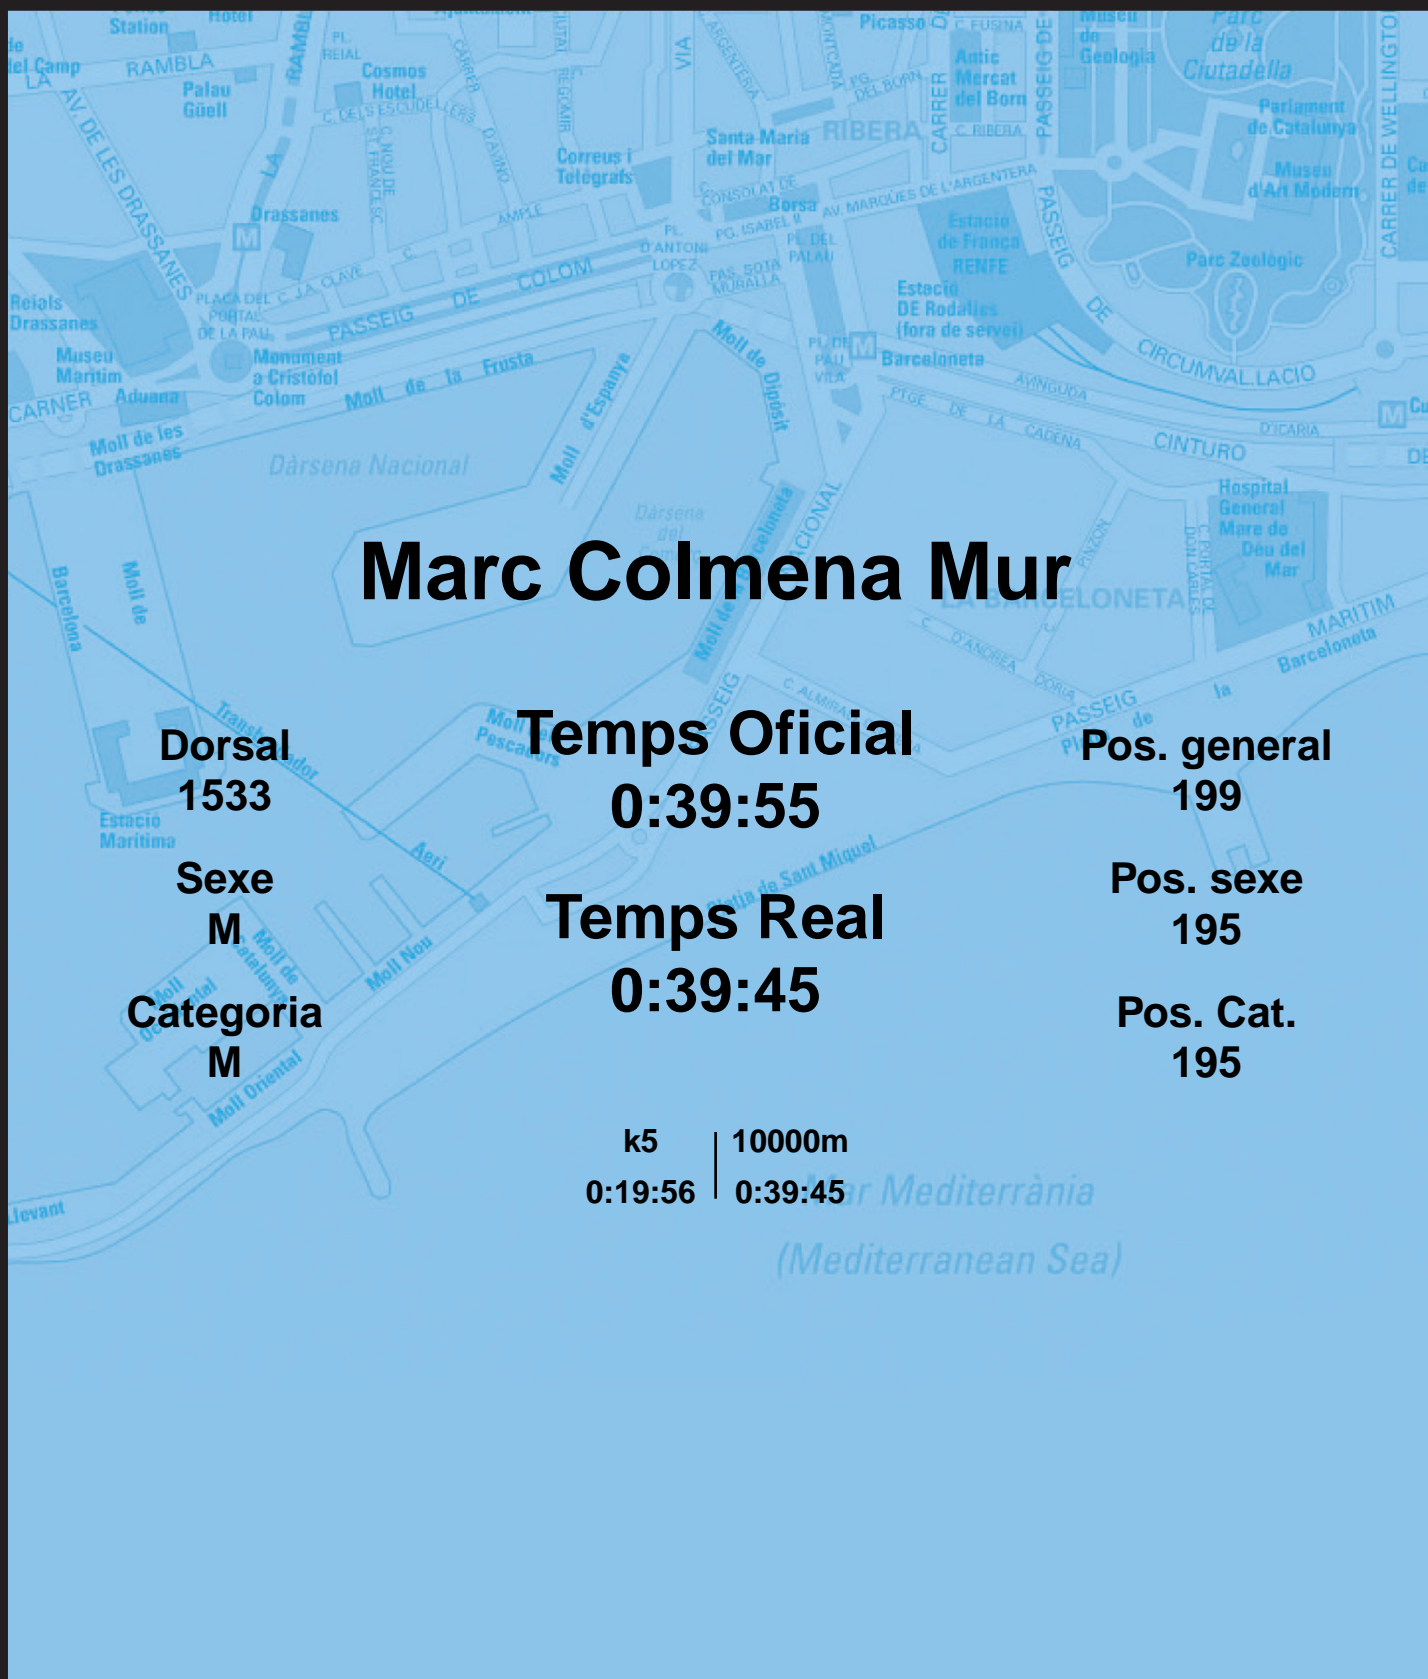

# CORREBARRI

Suma't a la festa

16/10/2016

Ajuntament de Barcelona

## Marc Colmena Mur

Dorsal  
1533

Sexe  
M

Categoria  
M

Temps Oficial  
0:39:55

Temps Real  
0:39:45

Pos. general  
199

Pos. sexe  
195

Pos. Cat.  
195

k5 | 10000m  
0:19:56 | 0:39:45

Mar Mediterrània  
(Mediterranean Sea)