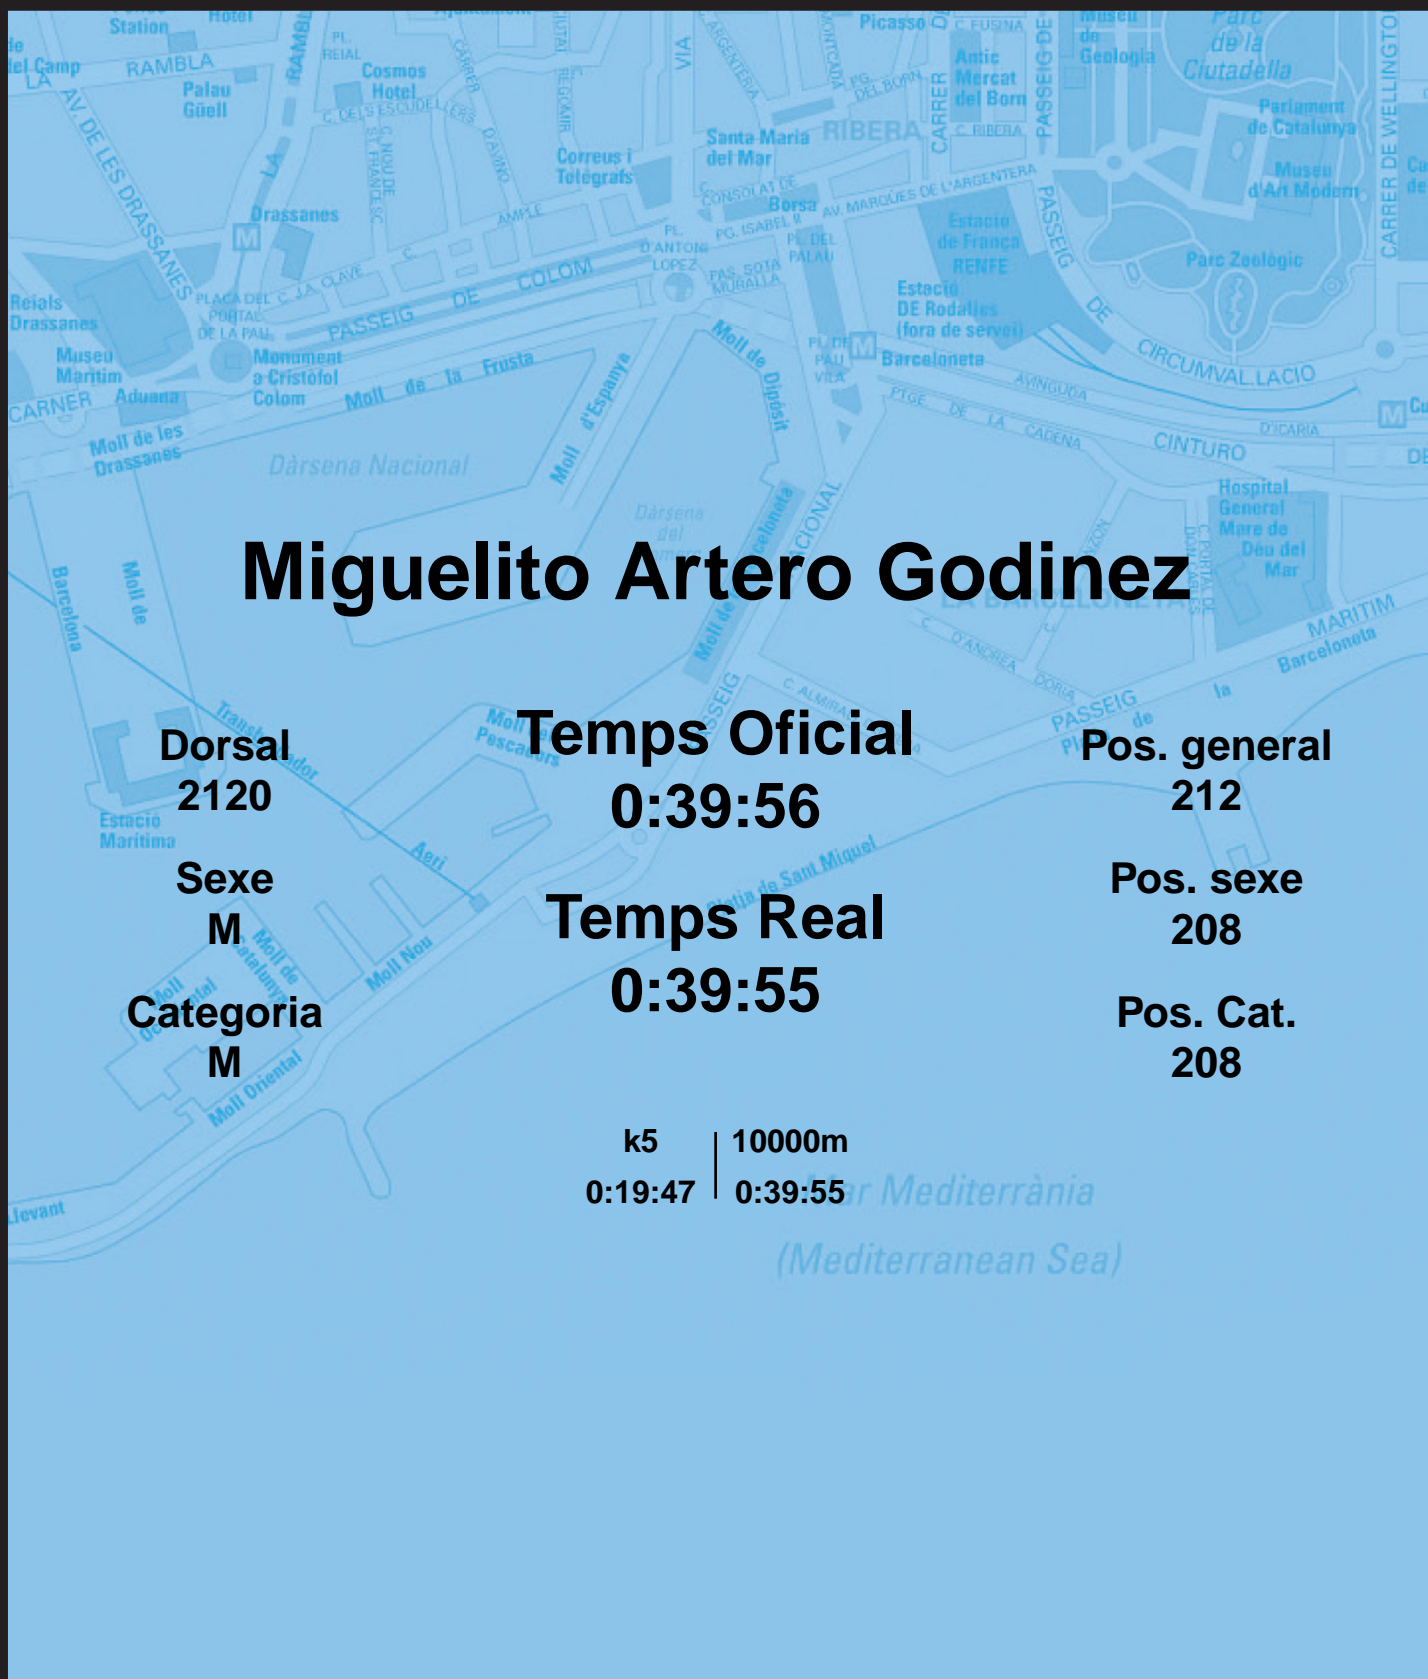

CORREBARRI

Suma't a la festa

16/10/2016

Ajuntament de
Barcelona

Miguelito Artero Godinez

Dorsal
2120

Sexe
M

Categoria
M

Temps Oficial
0:39:56

Temps Real
0:39:55

Pos. general
212

Pos. sexe
208

Pos. Cat.
208

k5 | 10000m
0:19:47 | 0:39:55

Mar Mediterrània
(Mediterranean Sea)