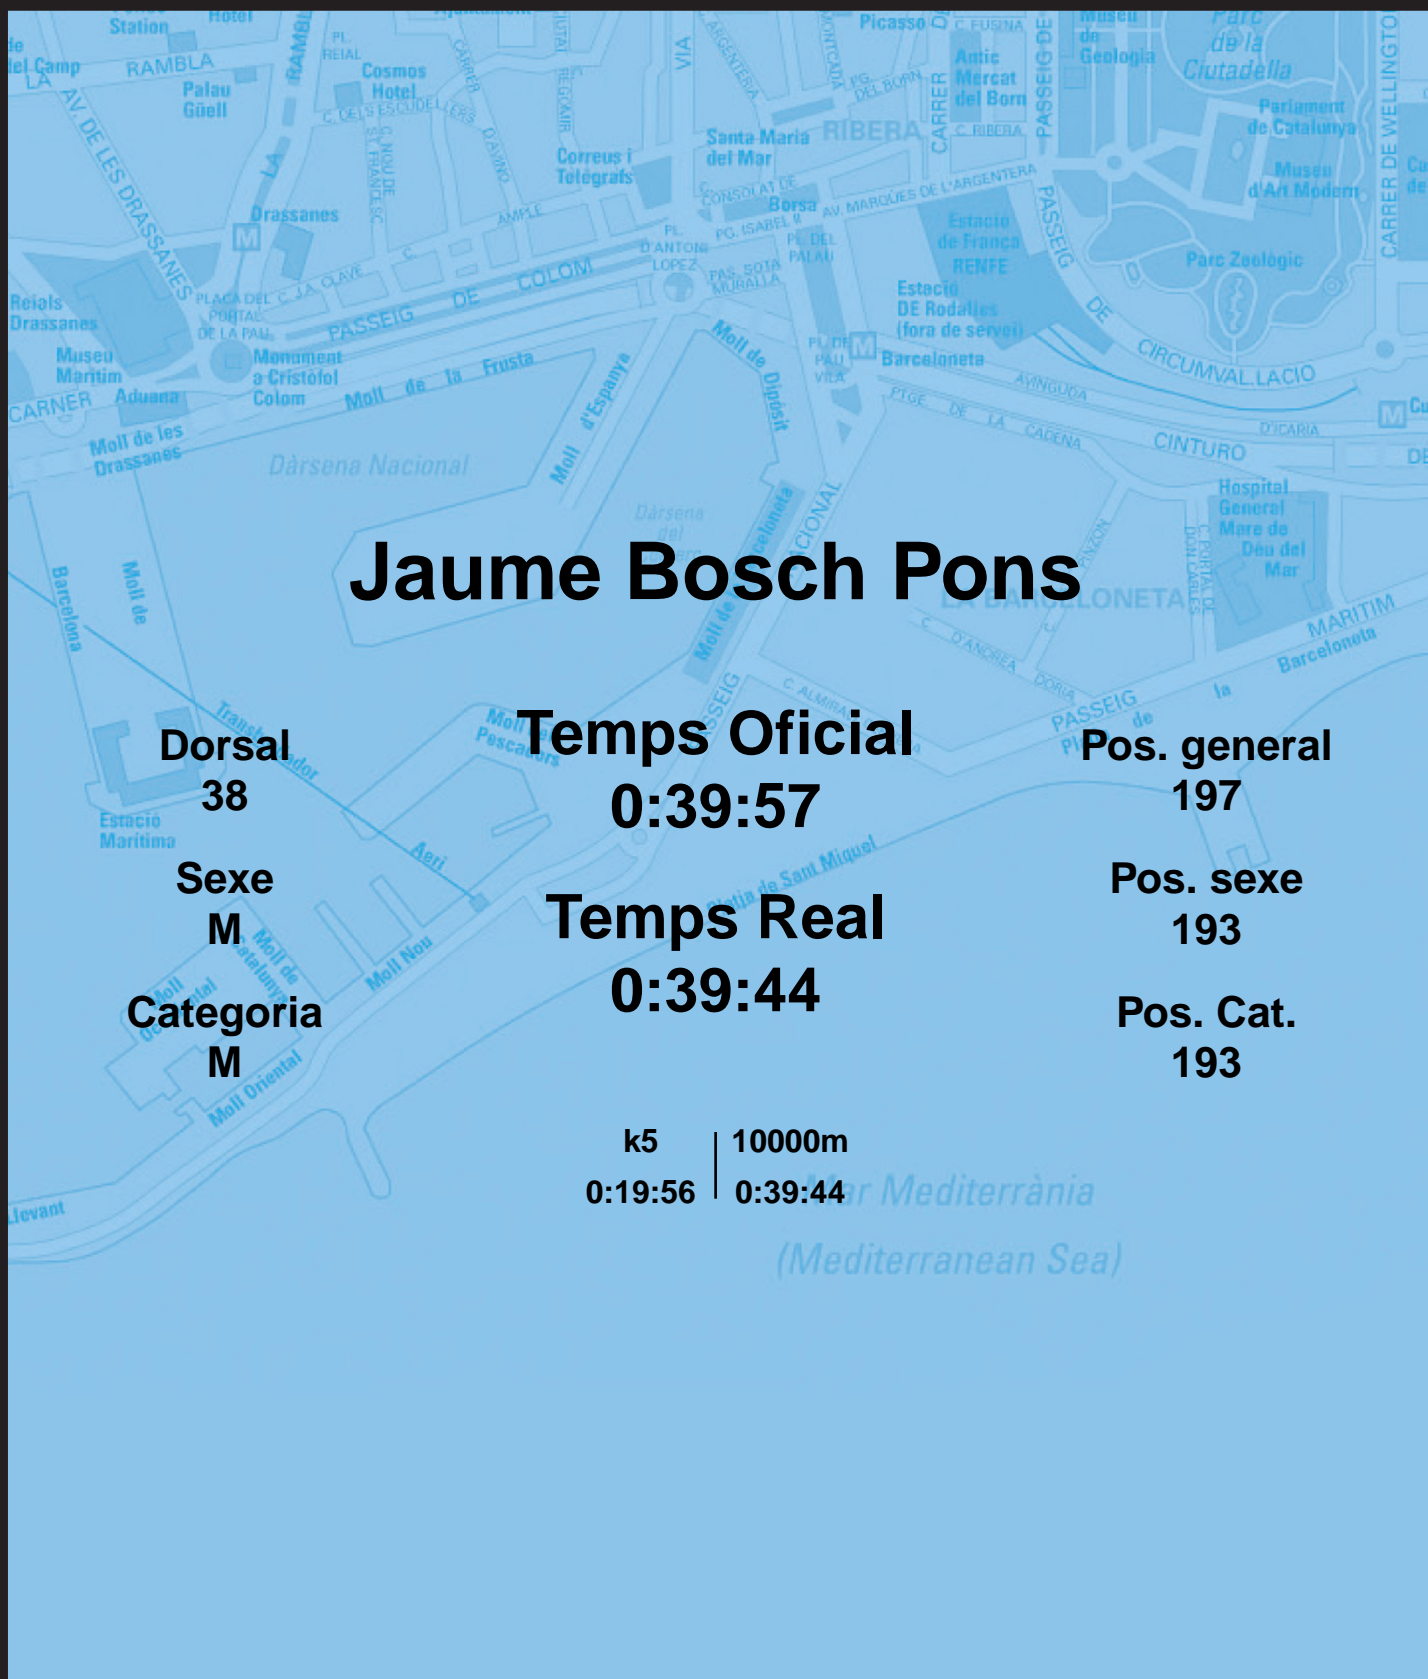

CORREBARRI

Suma't a la festa

16/10/2016

Ajuntament de Barcelona

Jaume Bosch Pons

Dorsal
38

Sexe
M

Categoria
M

Temps Oficial
0:39:57

Temps Real
0:39:44

Pos. general
197

Pos. sexe
193

Pos. Cat.
193

k5 | 10000m
0:19:56 | 0:39:44

Mar Mediterrània
(Mediterranean Sea)