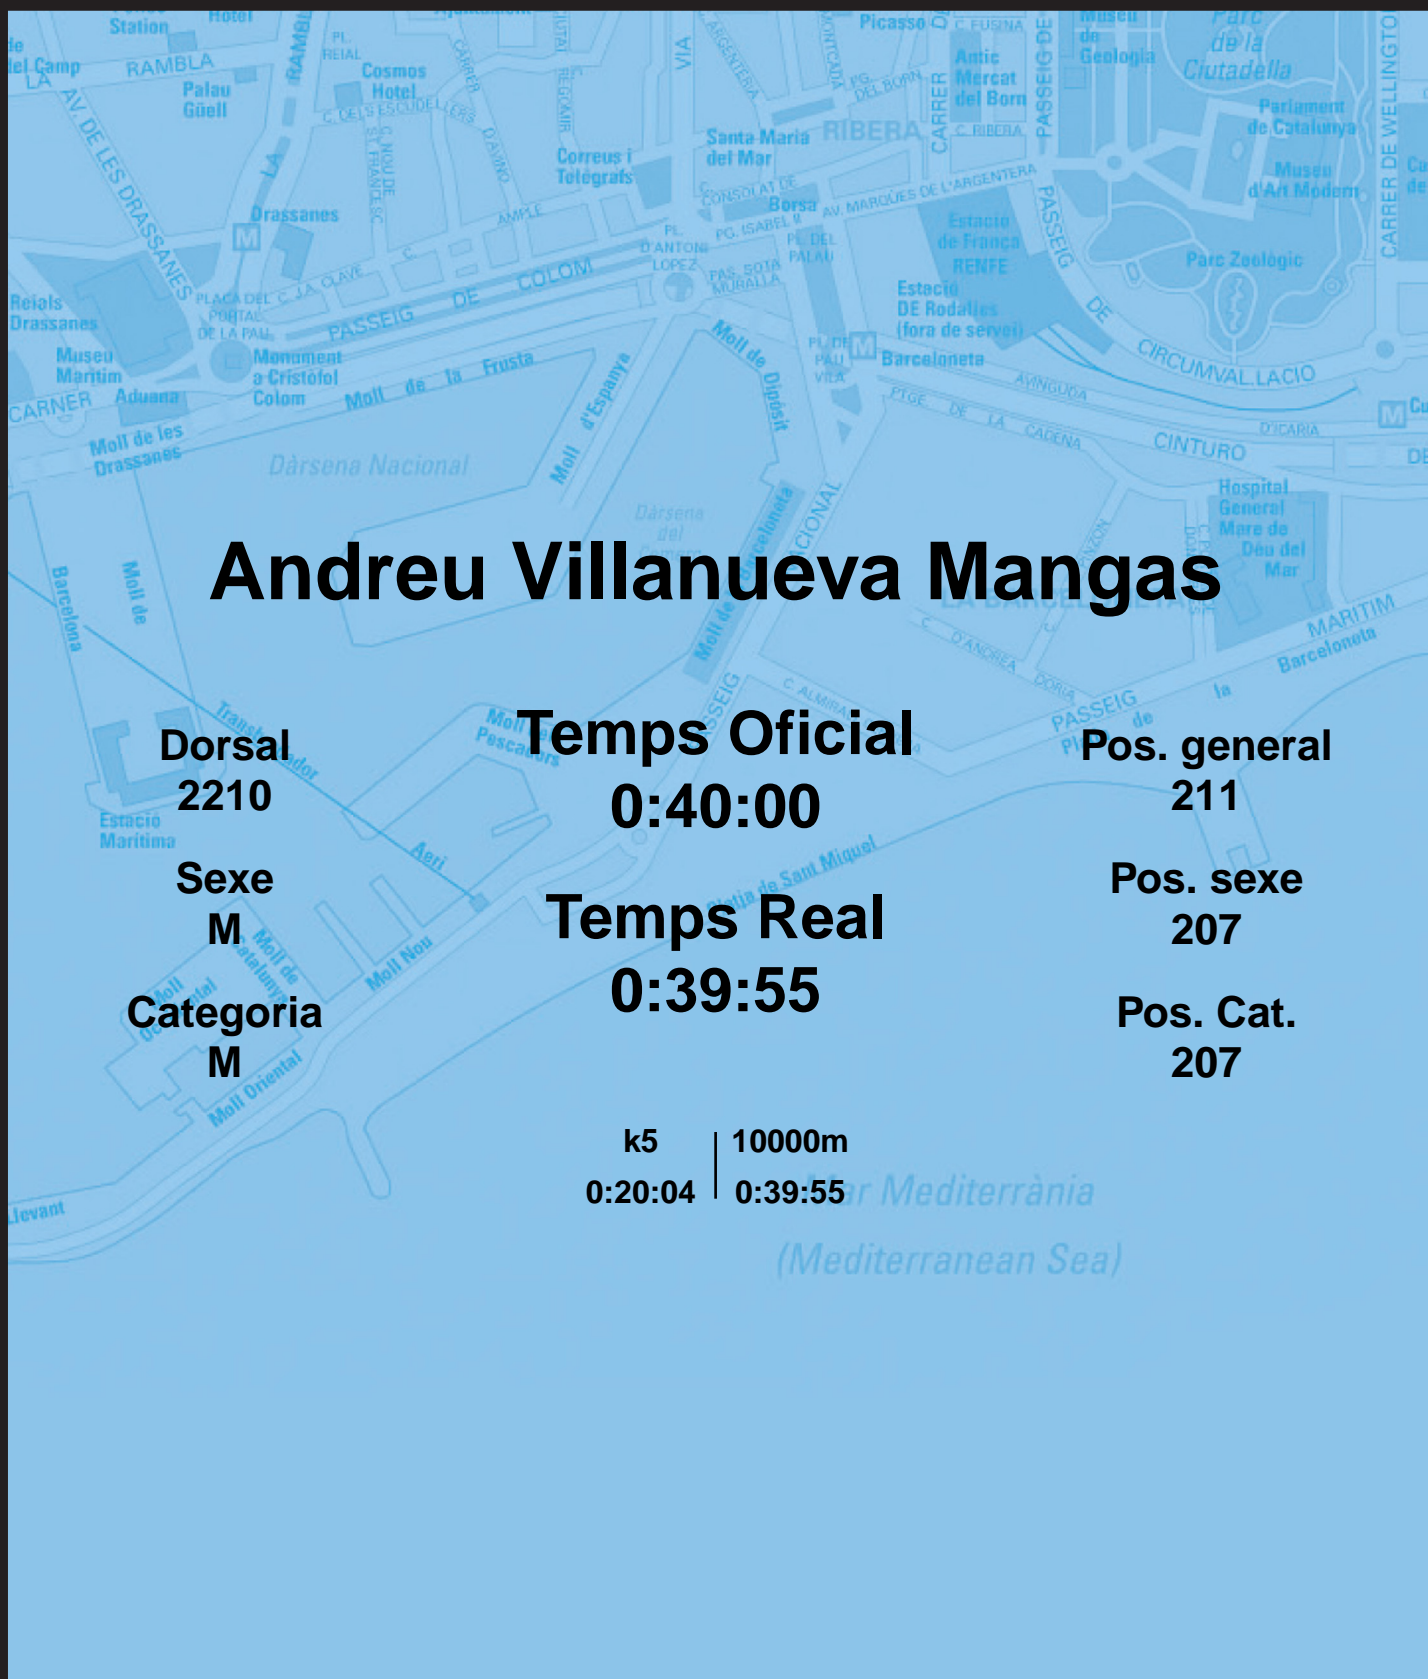

CORREBARRI

Suma't a la festa

16/10/2016

Ajuntament de Barcelona

Andreu Villanueva Mangas

Dorsal
2210

Sexe
M

Categoria
M

Temps Oficial
0:40:00

Temps Real
0:39:55

Pos. general
211

Pos. sexe
207

Pos. Cat.
207

k5 | 10000m
0:20:04 | 0:39:55

Mar Mediterrània
(Mediterranean Sea)