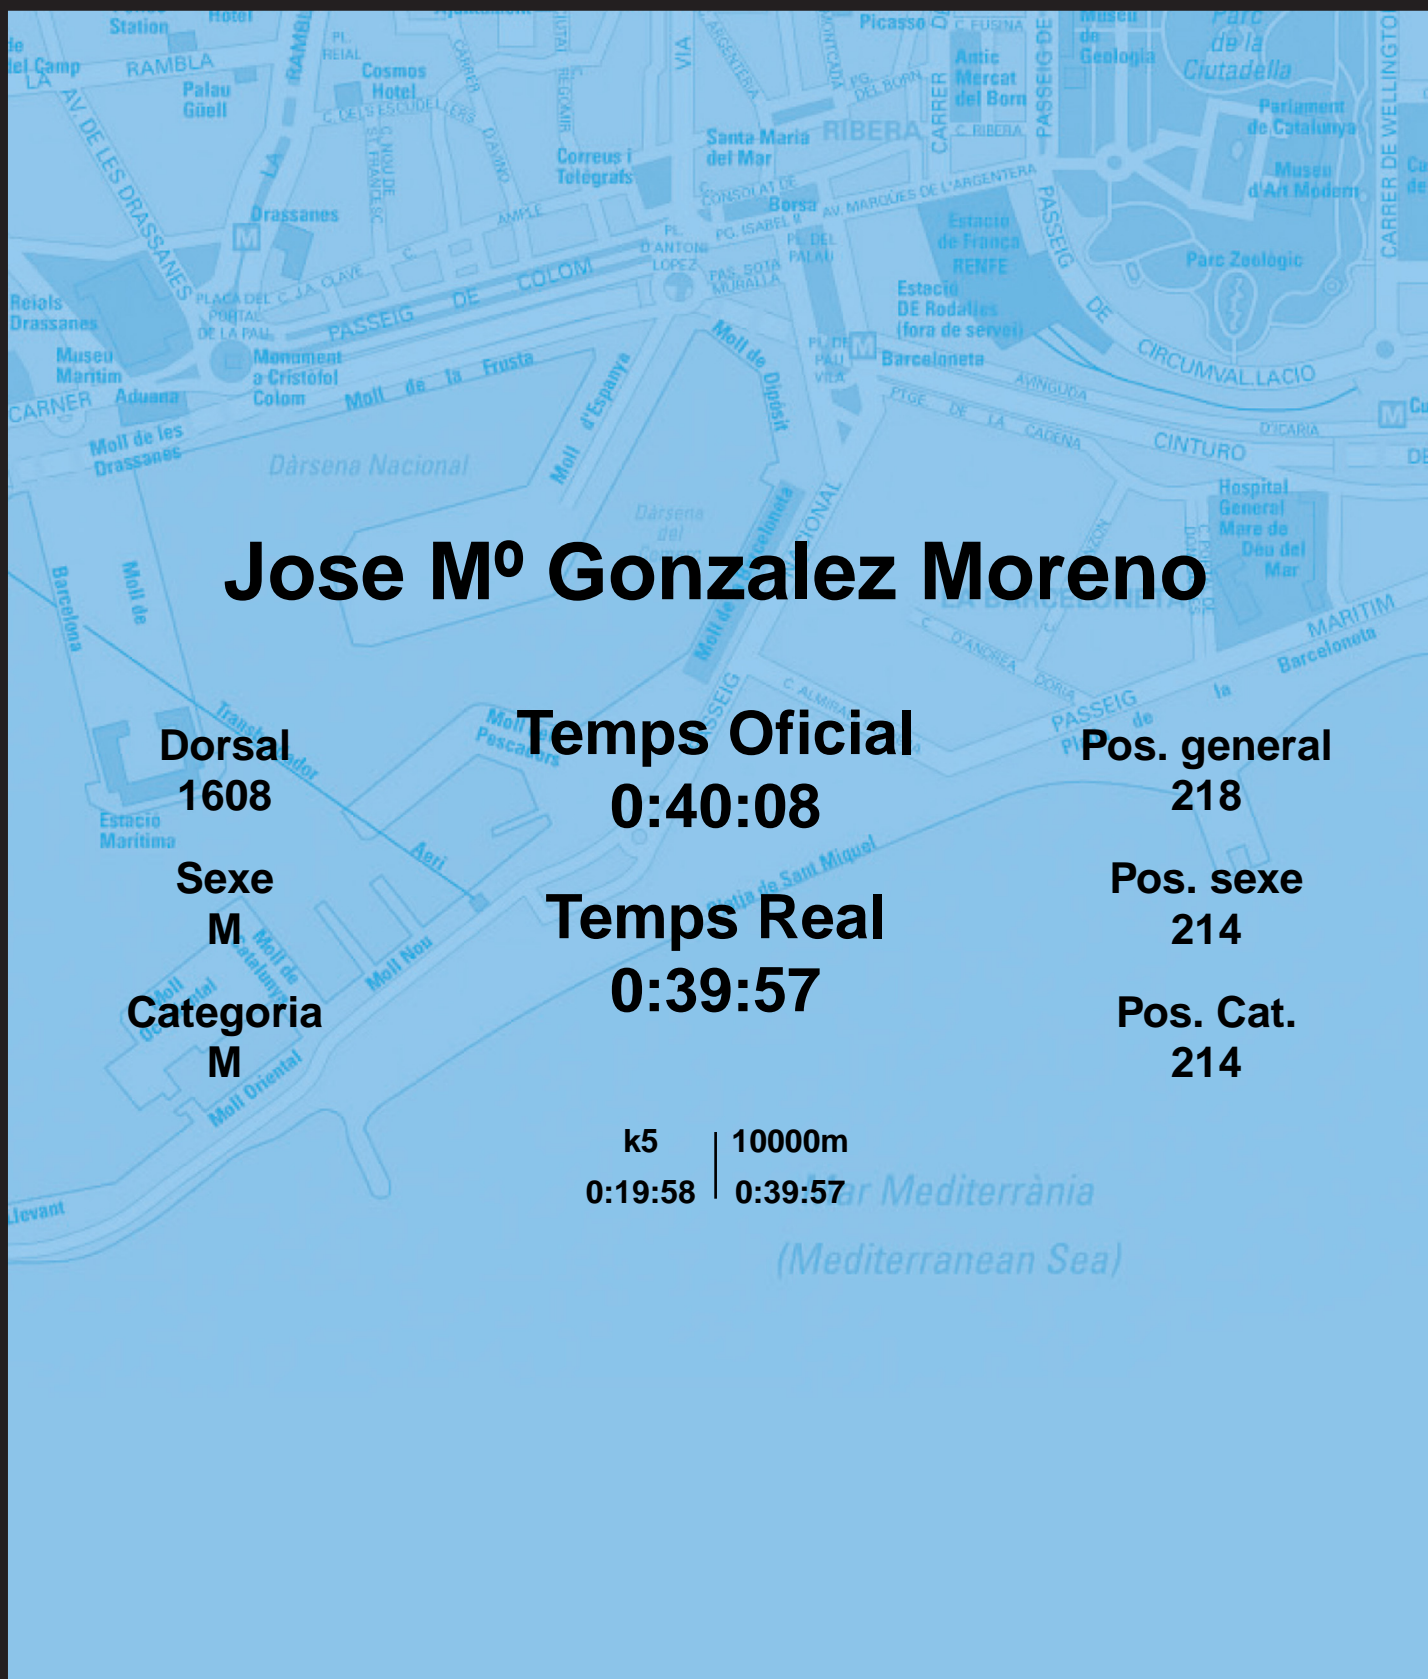

# CORREBARRI

Suma't a la festa

16/10/2016

Ajuntament de  
Barcelona

## Jose M<sup>o</sup> Gonzalez Moreno

Dorsal  
1608

Sexe  
M

Categoria  
M

Temps Oficial  
0:40:08

Temps Real  
0:39:57

Pos. general  
218

Pos. sexe  
214

Pos. Cat.  
214

k5 | 10000m  
0:19:58 | 0:39:57

Mar Mediterrània  
(Mediterranean Sea)