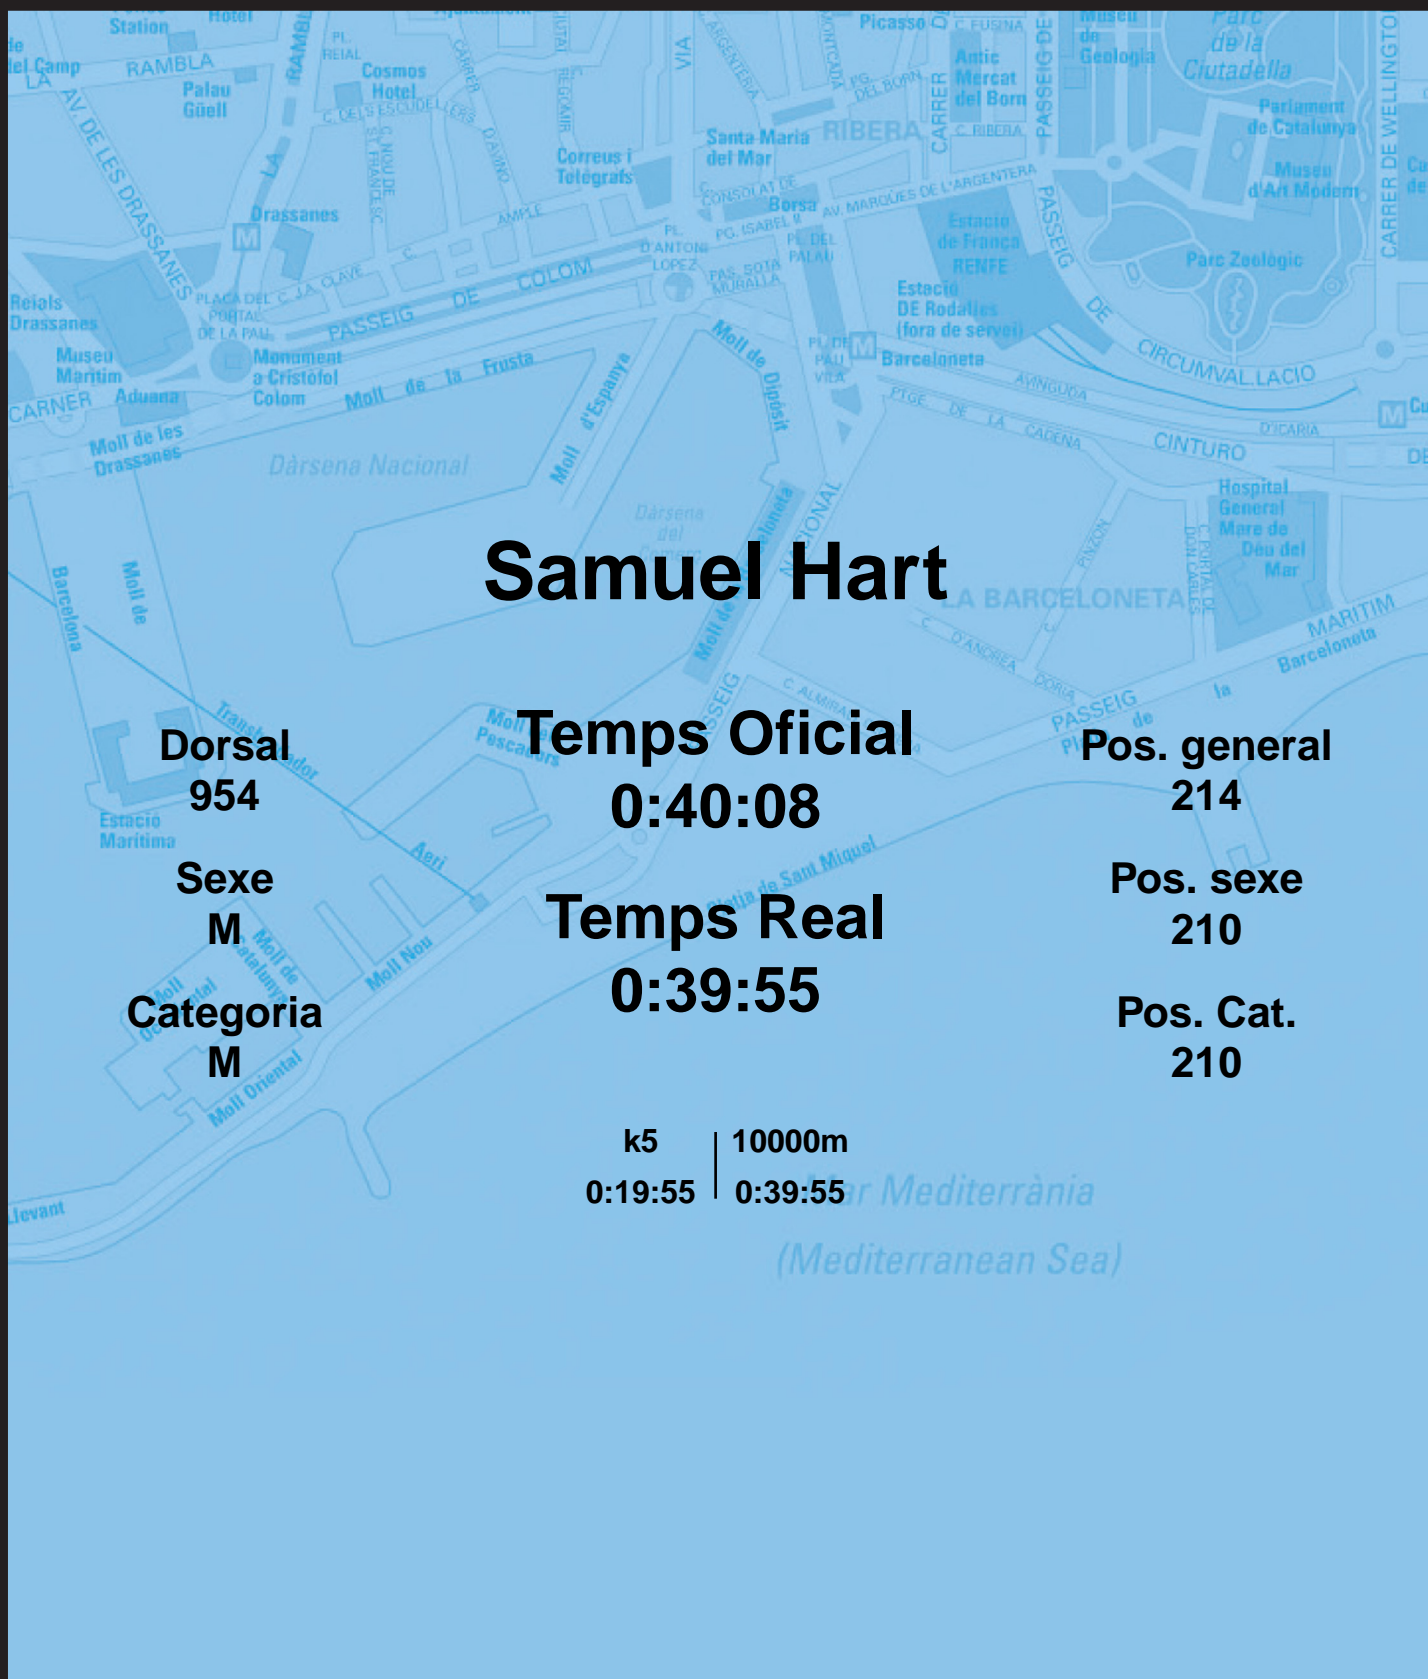

# CORREBARRI

Suma't a la festa

16/10/2016

Ajuntament de  
Barcelona

## Samuel Hart

Dorsal  
954

Sexe  
M

Categoria  
M

Temps Oficial  
0:40:08

Temps Real  
0:39:55

Pos. general  
214

Pos. sexe  
210

Pos. Cat.  
210

k5 | 10000m  
0:19:55 | 0:39:55

Mar Mediterrània  
(Mediterranean Sea)