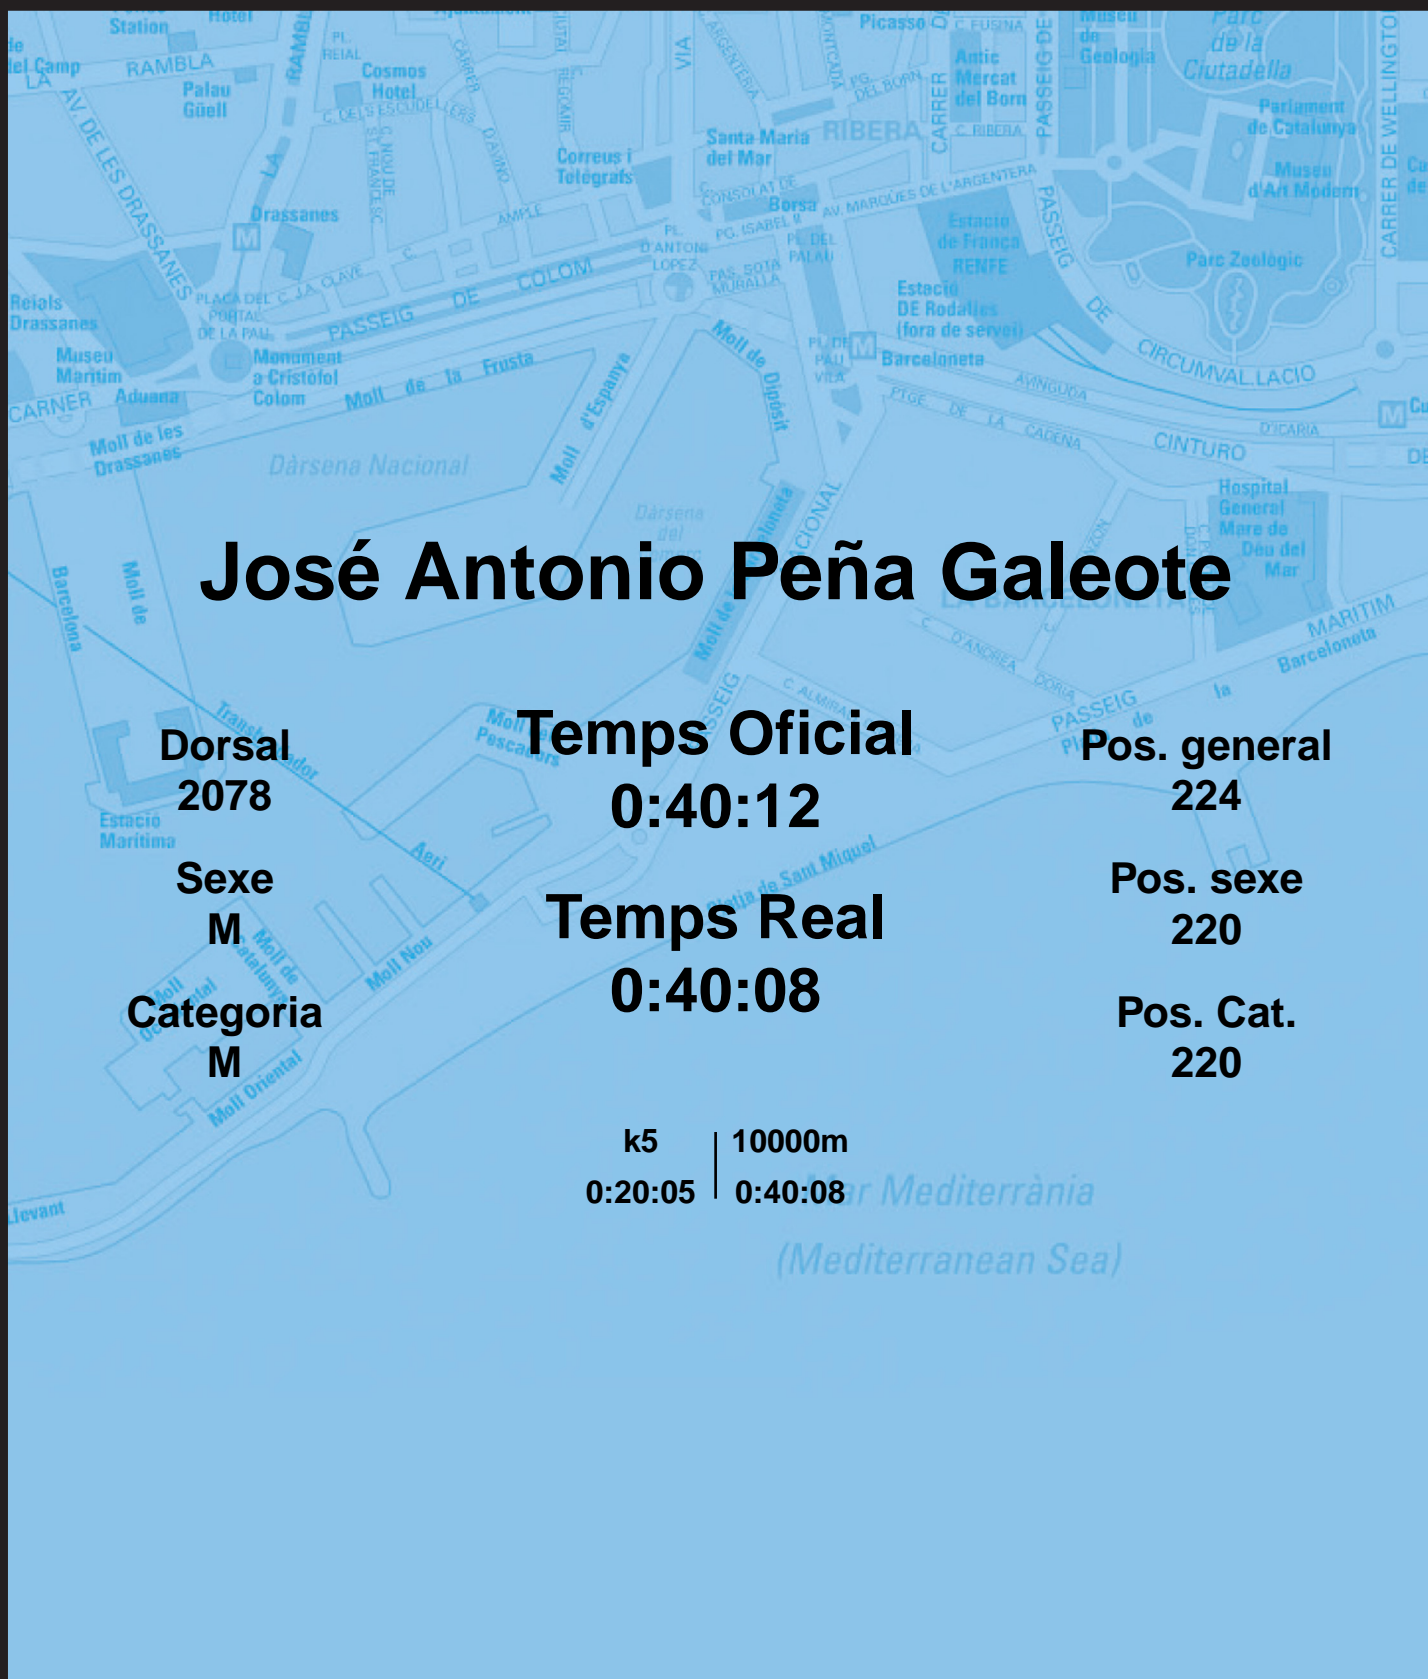

CORREBARRI

Suma't a la festa

16/10/2016

Ajuntament de Barcelona

José Antonio Peña Galeote

Dorsal
2078

Sexe
M

Categoria
M

Temps Oficial
0:40:12

Temps Real
0:40:08

Pos. general
224

Pos. sexe
220

Pos. Cat.
220

k5 | 10000m
0:20:05 | 0:40:08

Mar Mediterrània
(Mediterranean Sea)