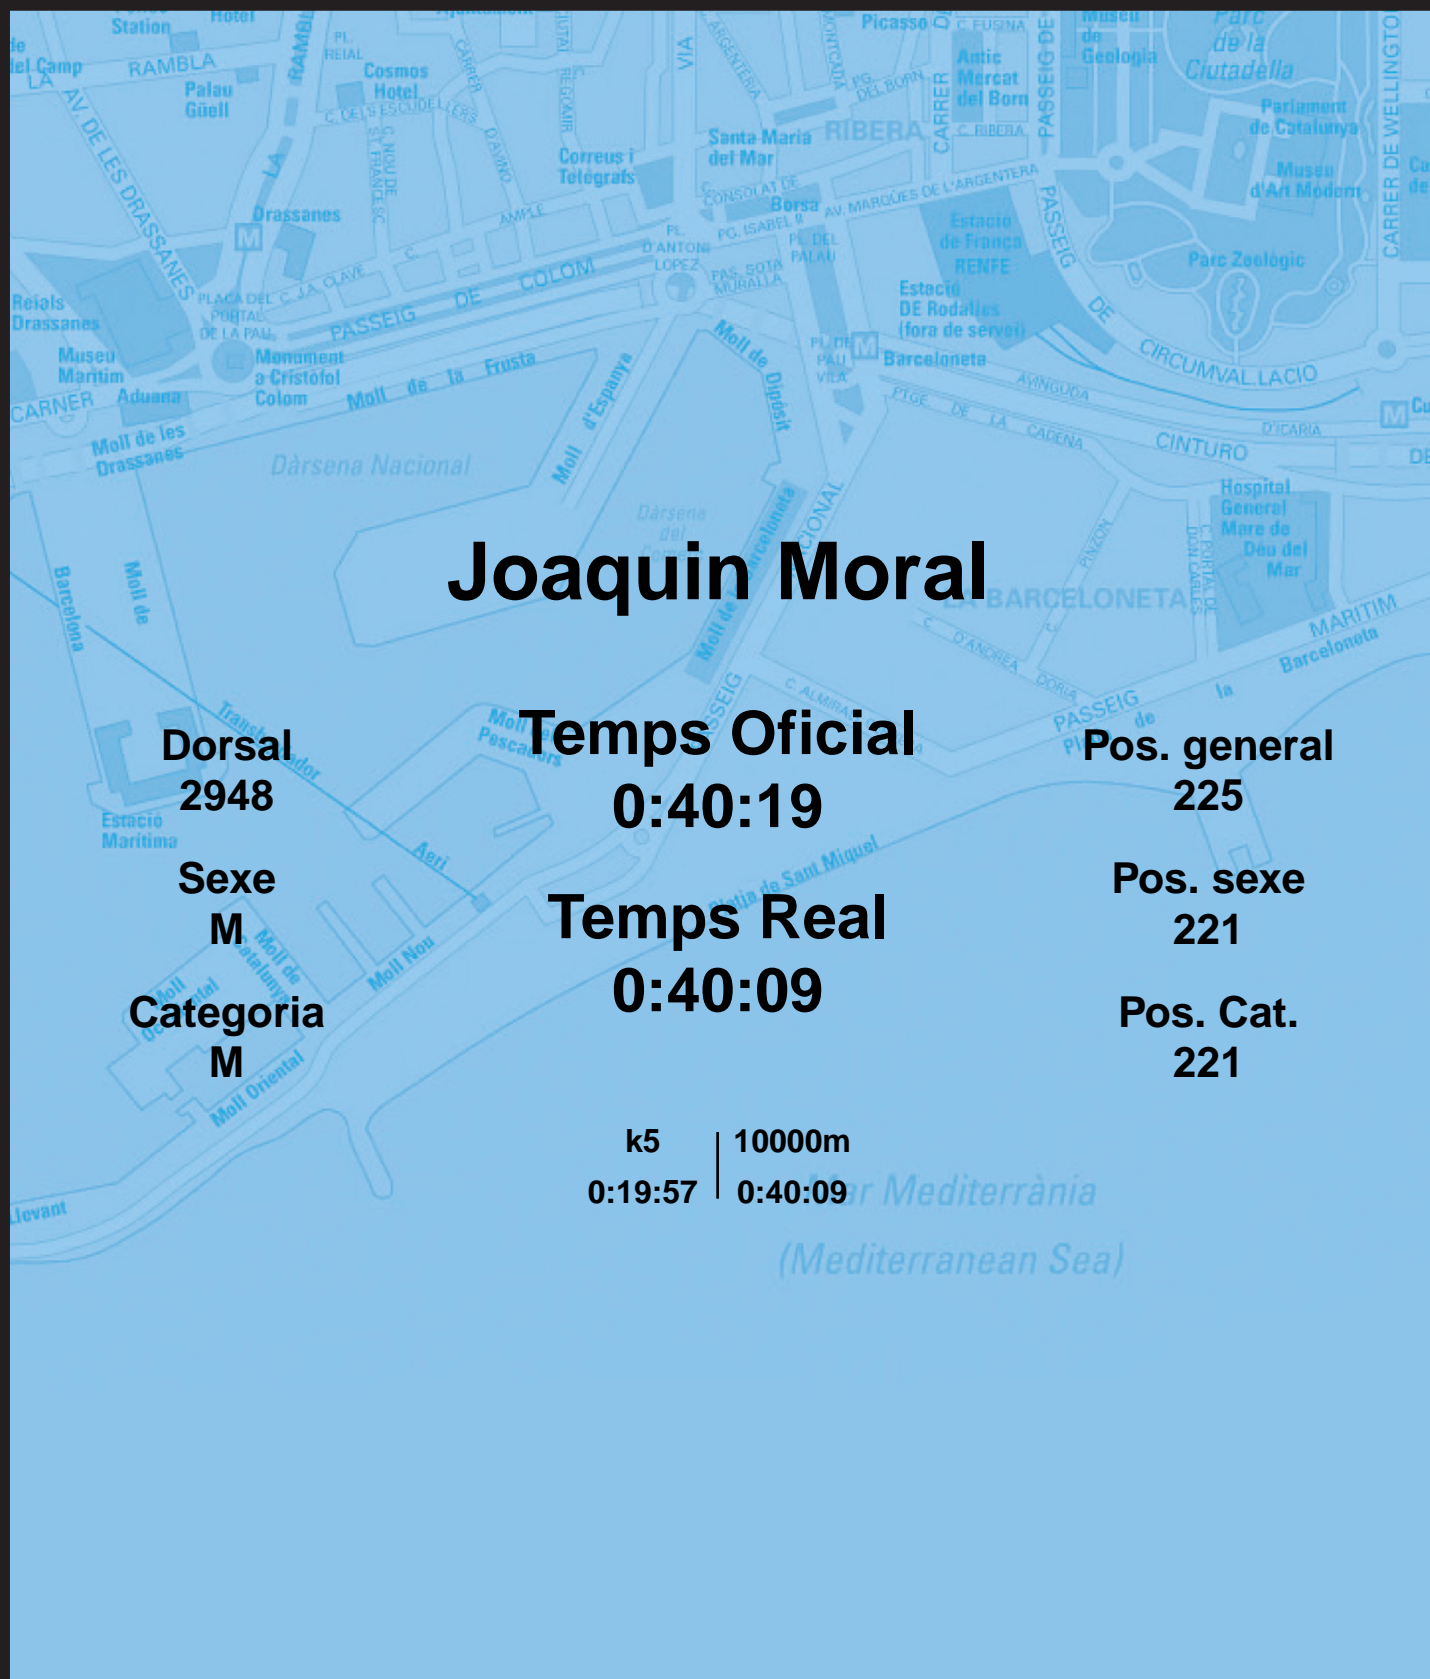

# CORREBARRI

Suma't a la festa

16/10/2016

Ajuntament de  
Barcelona

## Joaquin Moral

Dorsal  
2948

Sexe  
M

Categoria  
M

Temps Oficial  
0:40:19

Temps Real  
0:40:09

Pos. general  
225

Pos. sexe  
221

Pos. Cat.  
221

k5 | 10000m  
0:19:57 | 0:40:09

Mar Mediterrània  
(Mediterranean Sea)