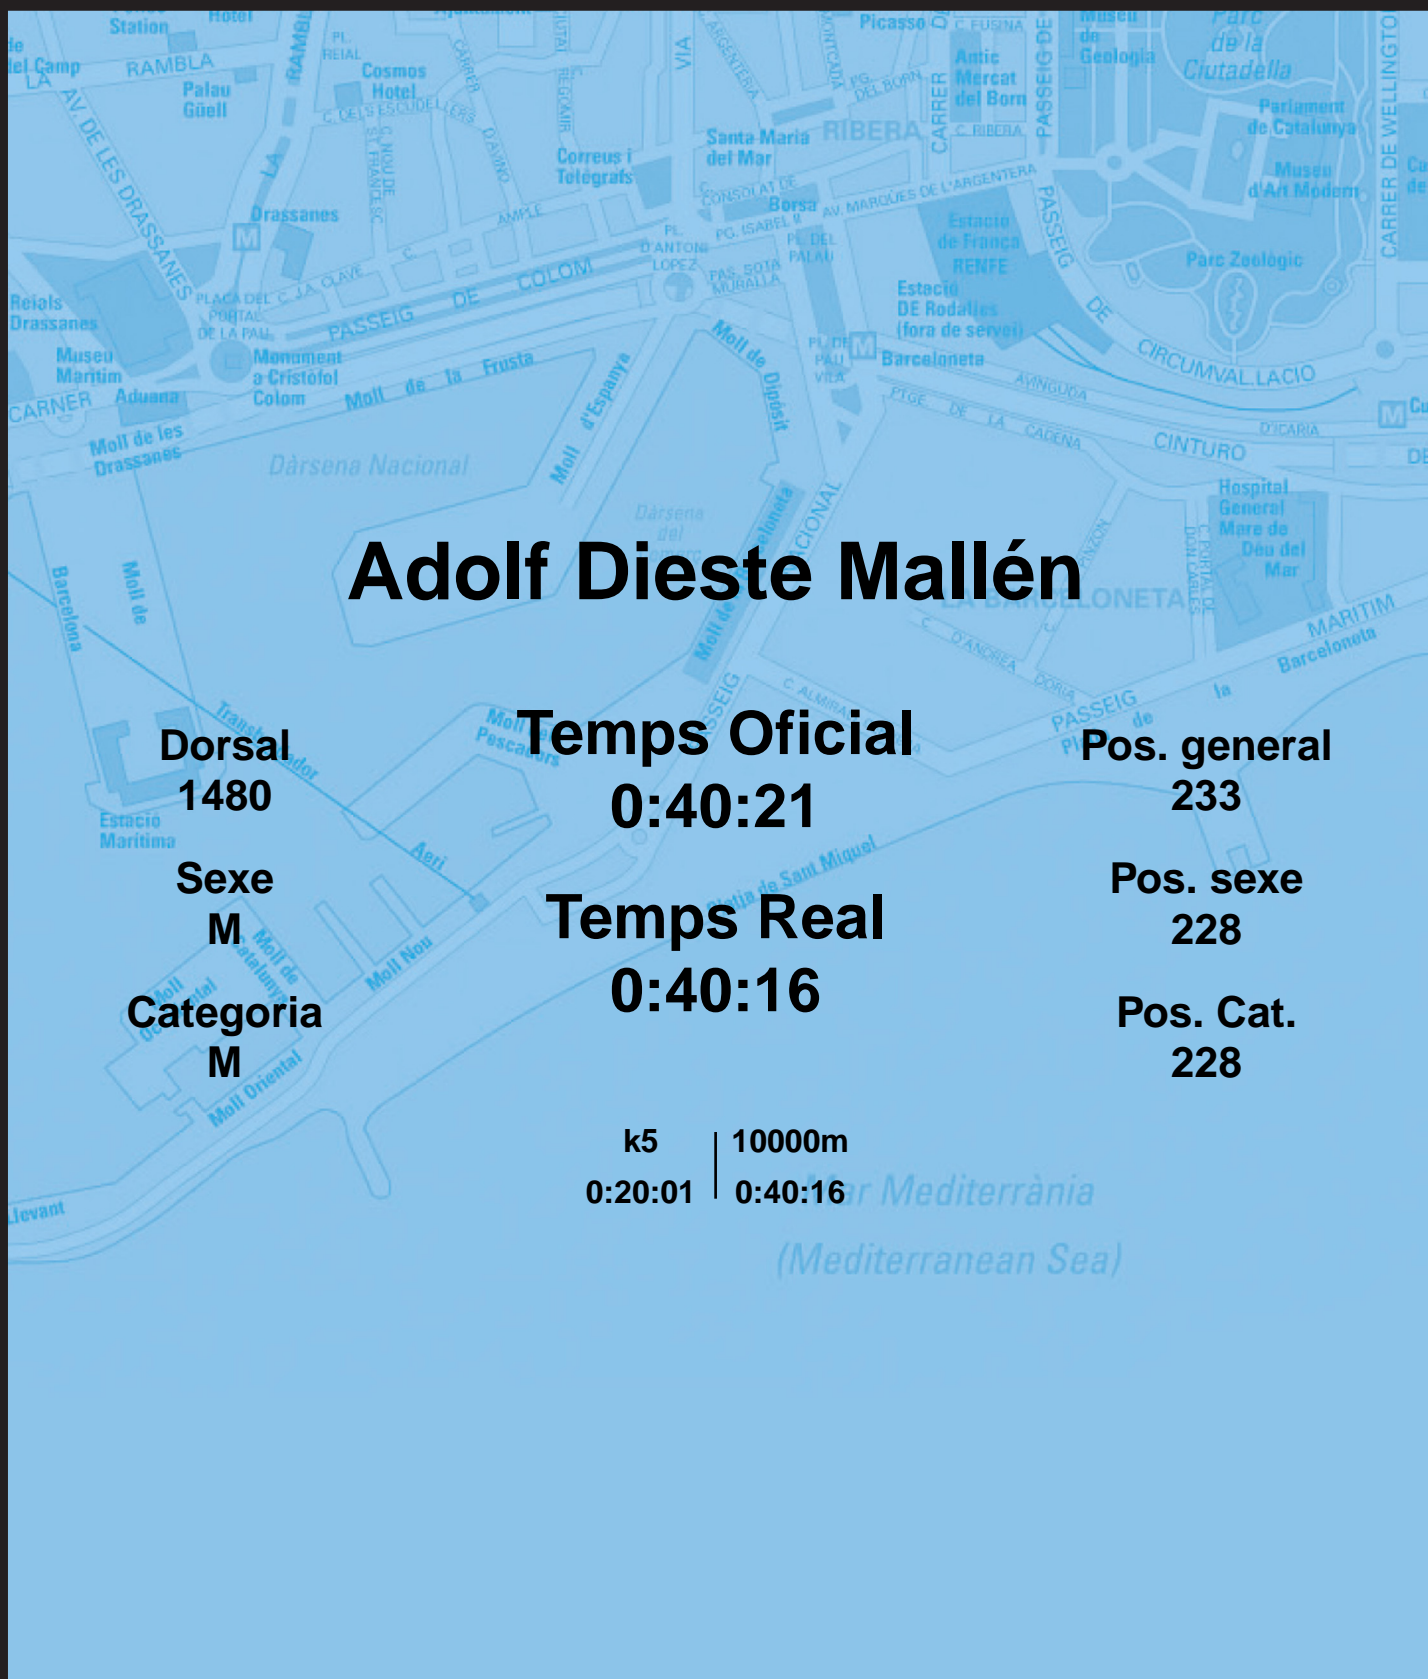

# CORREBARRI

Suma't a la festa

16/10/2016

Ajuntament de  
Barcelona

## Adolf Dieste Mallén

Dorsal  
1480

Sexe  
M

Categoria  
M

Temps Oficial  
0:40:21

Temps Real  
0:40:16

Pos. general  
233

Pos. sexe  
228

Pos. Cat.  
228

k5 | 10000m  
0:20:01 | 0:40:16

Mar Mediterrània  
(Mediterranean Sea)