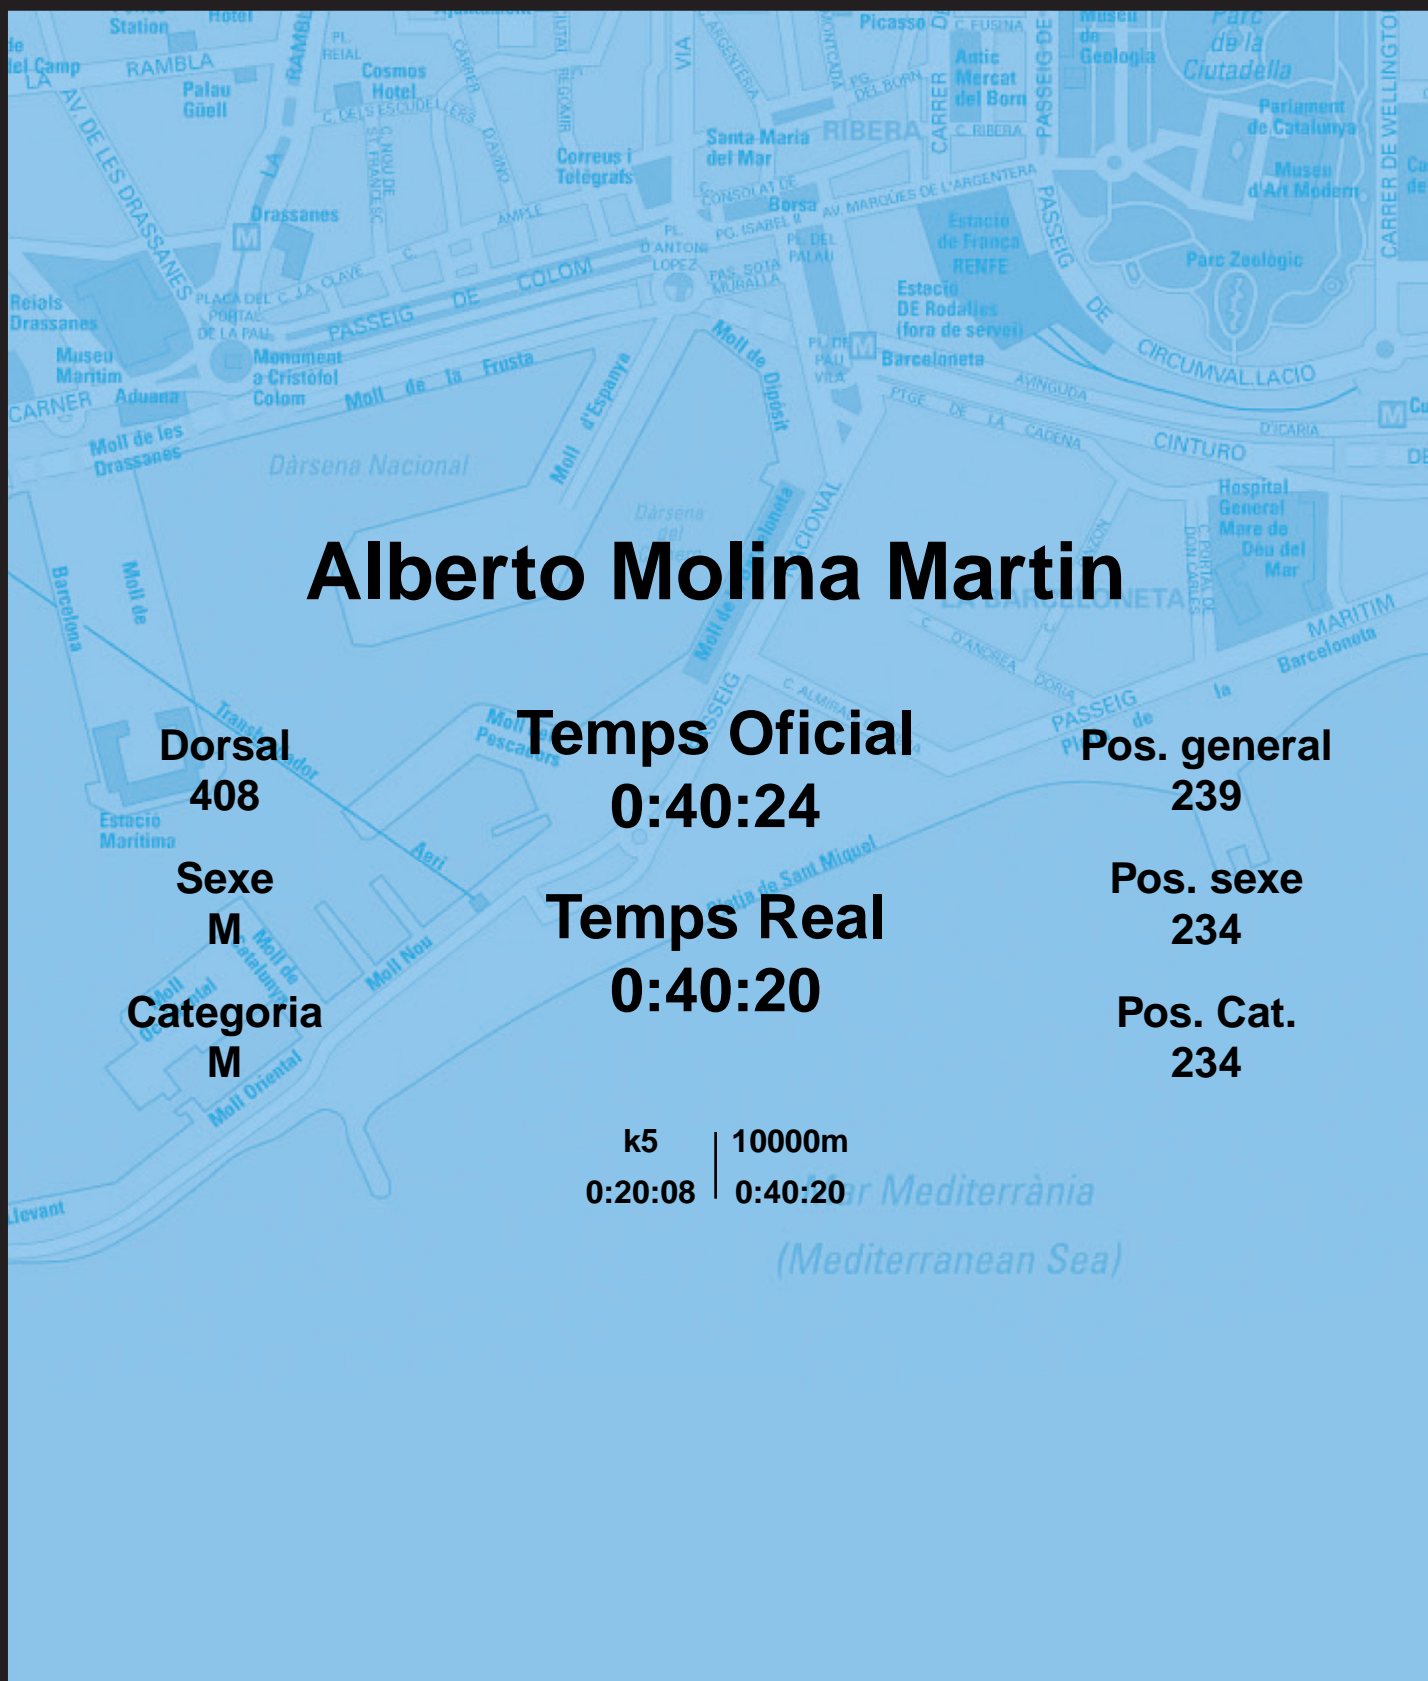

CORREBARRI

Suma't a la festa

16/10/2016

Ajuntament de Barcelona

Alberto Molina Martin

Dorsal
408

Sexe
M

Categoria
M

Temps Oficial
0:40:24

Temps Real
0:40:20

Pos. general
239

Pos. sexe
234

Pos. Cat.
234

k5 | 10000m
0:20:08 | 0:40:20

Mar Mediterrània
(Mediterranean Sea)