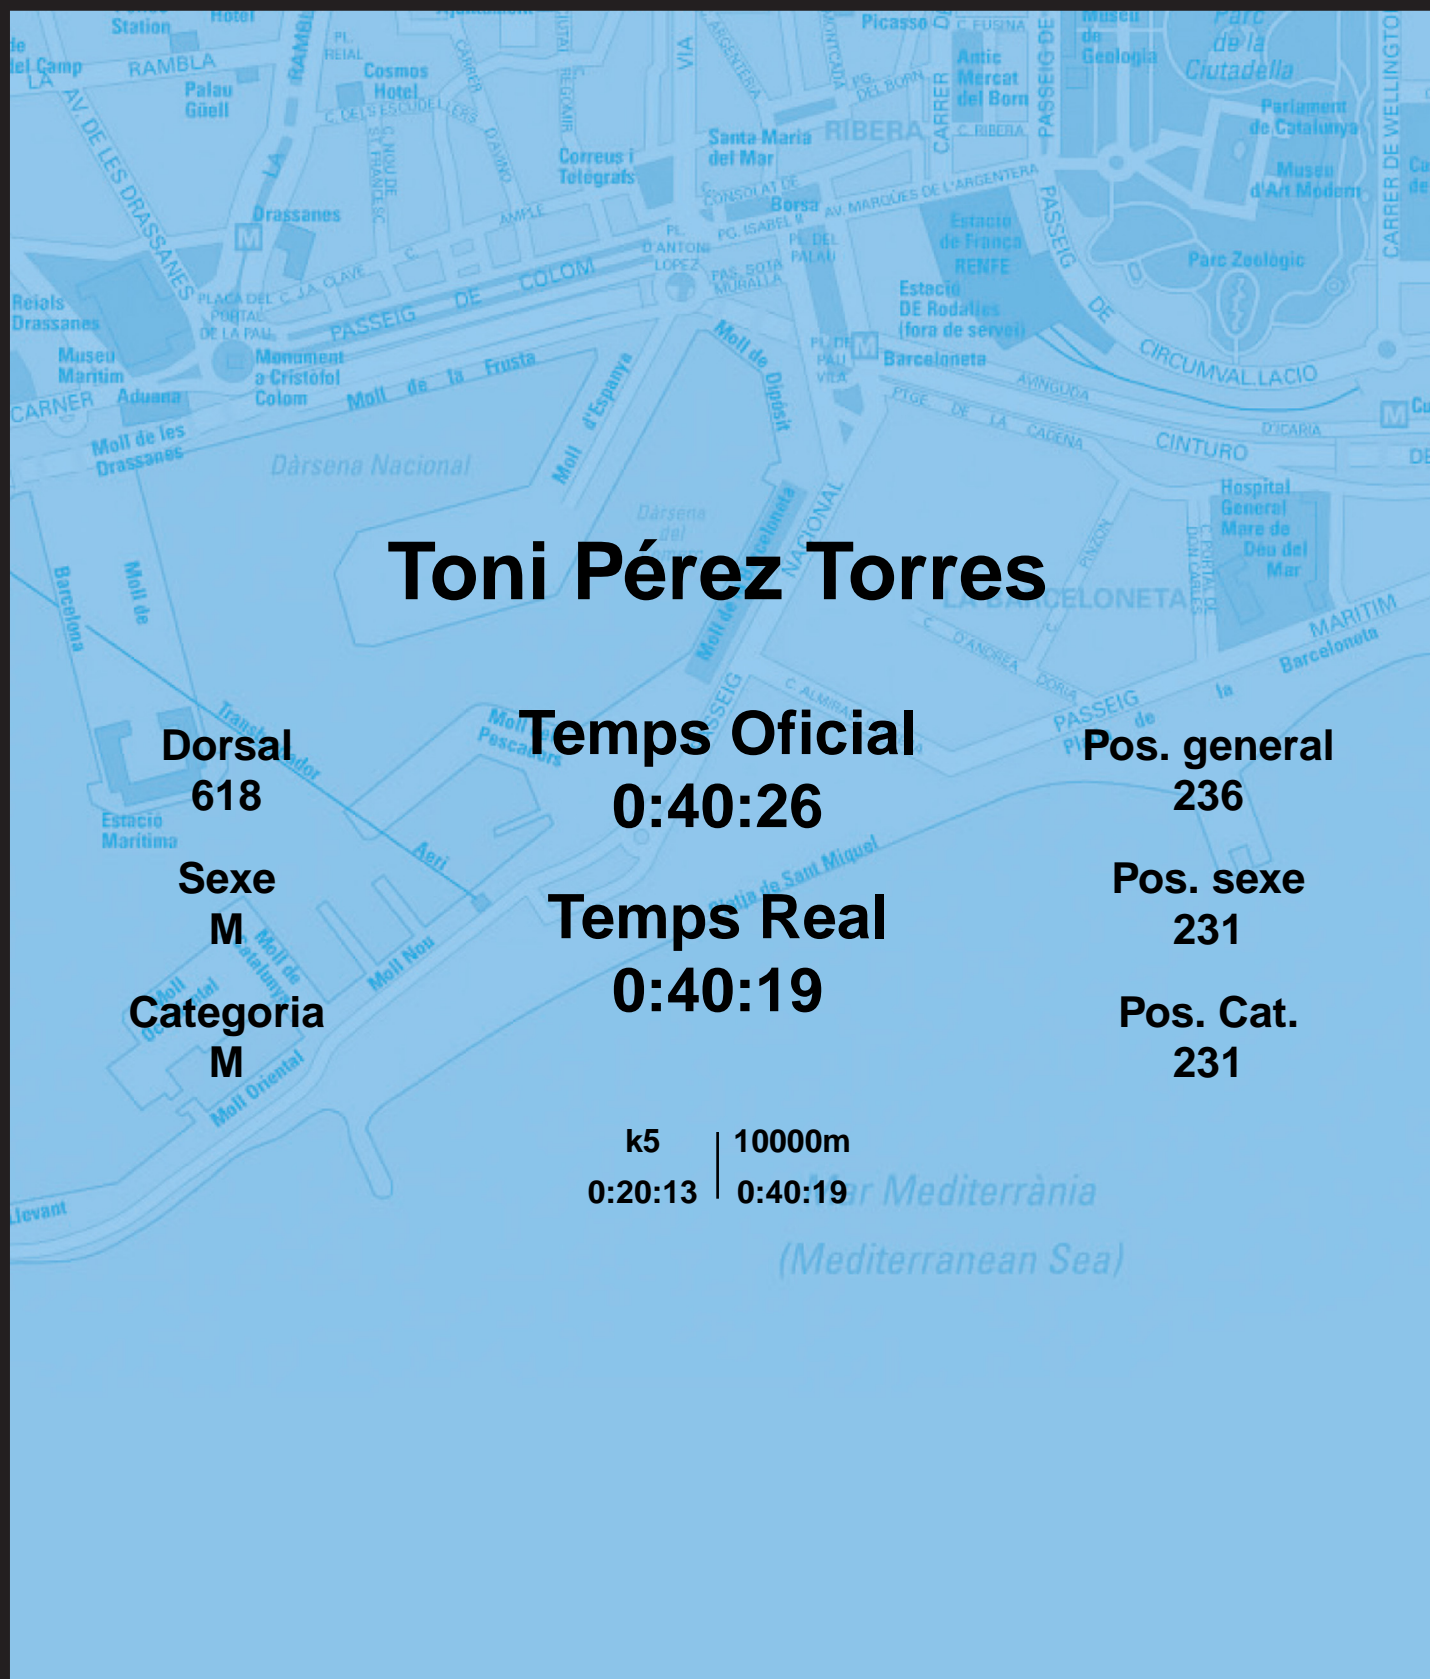

CORREBARRI

Suma't a la festa
16/10/2016

Ajuntament de
Barcelona

Toni Pérez Torres

Dorsal
618

Sexe
M

Categoria
M

Temps Oficial
0:40:26

Temps Real
0:40:19

Pos. general
236

Pos. sexe
231

Pos. Cat.
231

k5 | 10000m
0:20:13 | 0:40:19

Mar Mediterrània
(Mediterranean Sea)