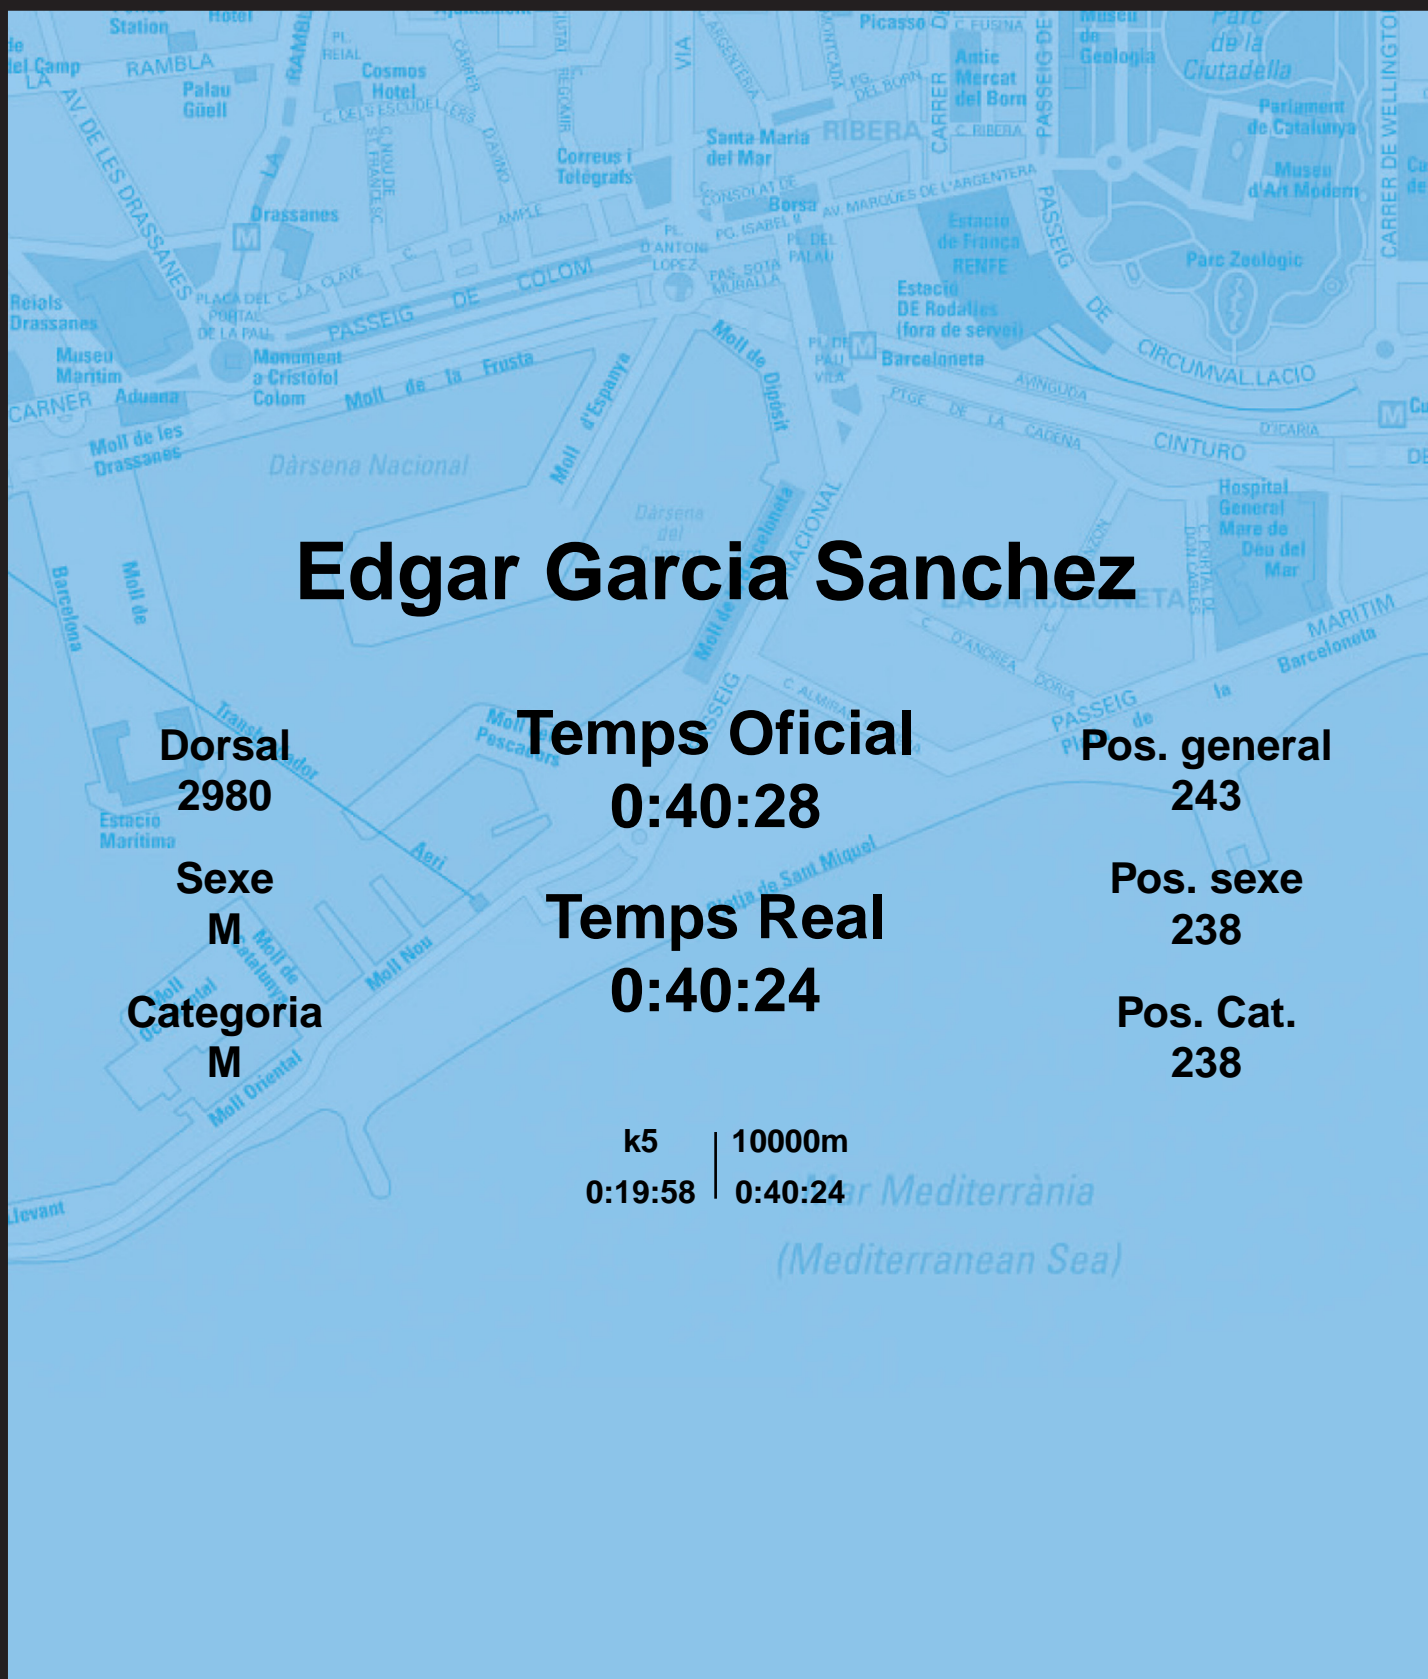

CORREBARRI

Suma't a la festa

16/10/2016

Ajuntament de Barcelona

Edgar Garcia Sanchez

Dorsal
2980

Sexe
M

Categoria
M

Temps Oficial
0:40:28

Temps Real
0:40:24

Pos. general
243

Pos. sexe
238

Pos. Cat.
238

k5 | 10000m
0:19:58 | 0:40:24

Mar Mediterrània
(Mediterranean Sea)