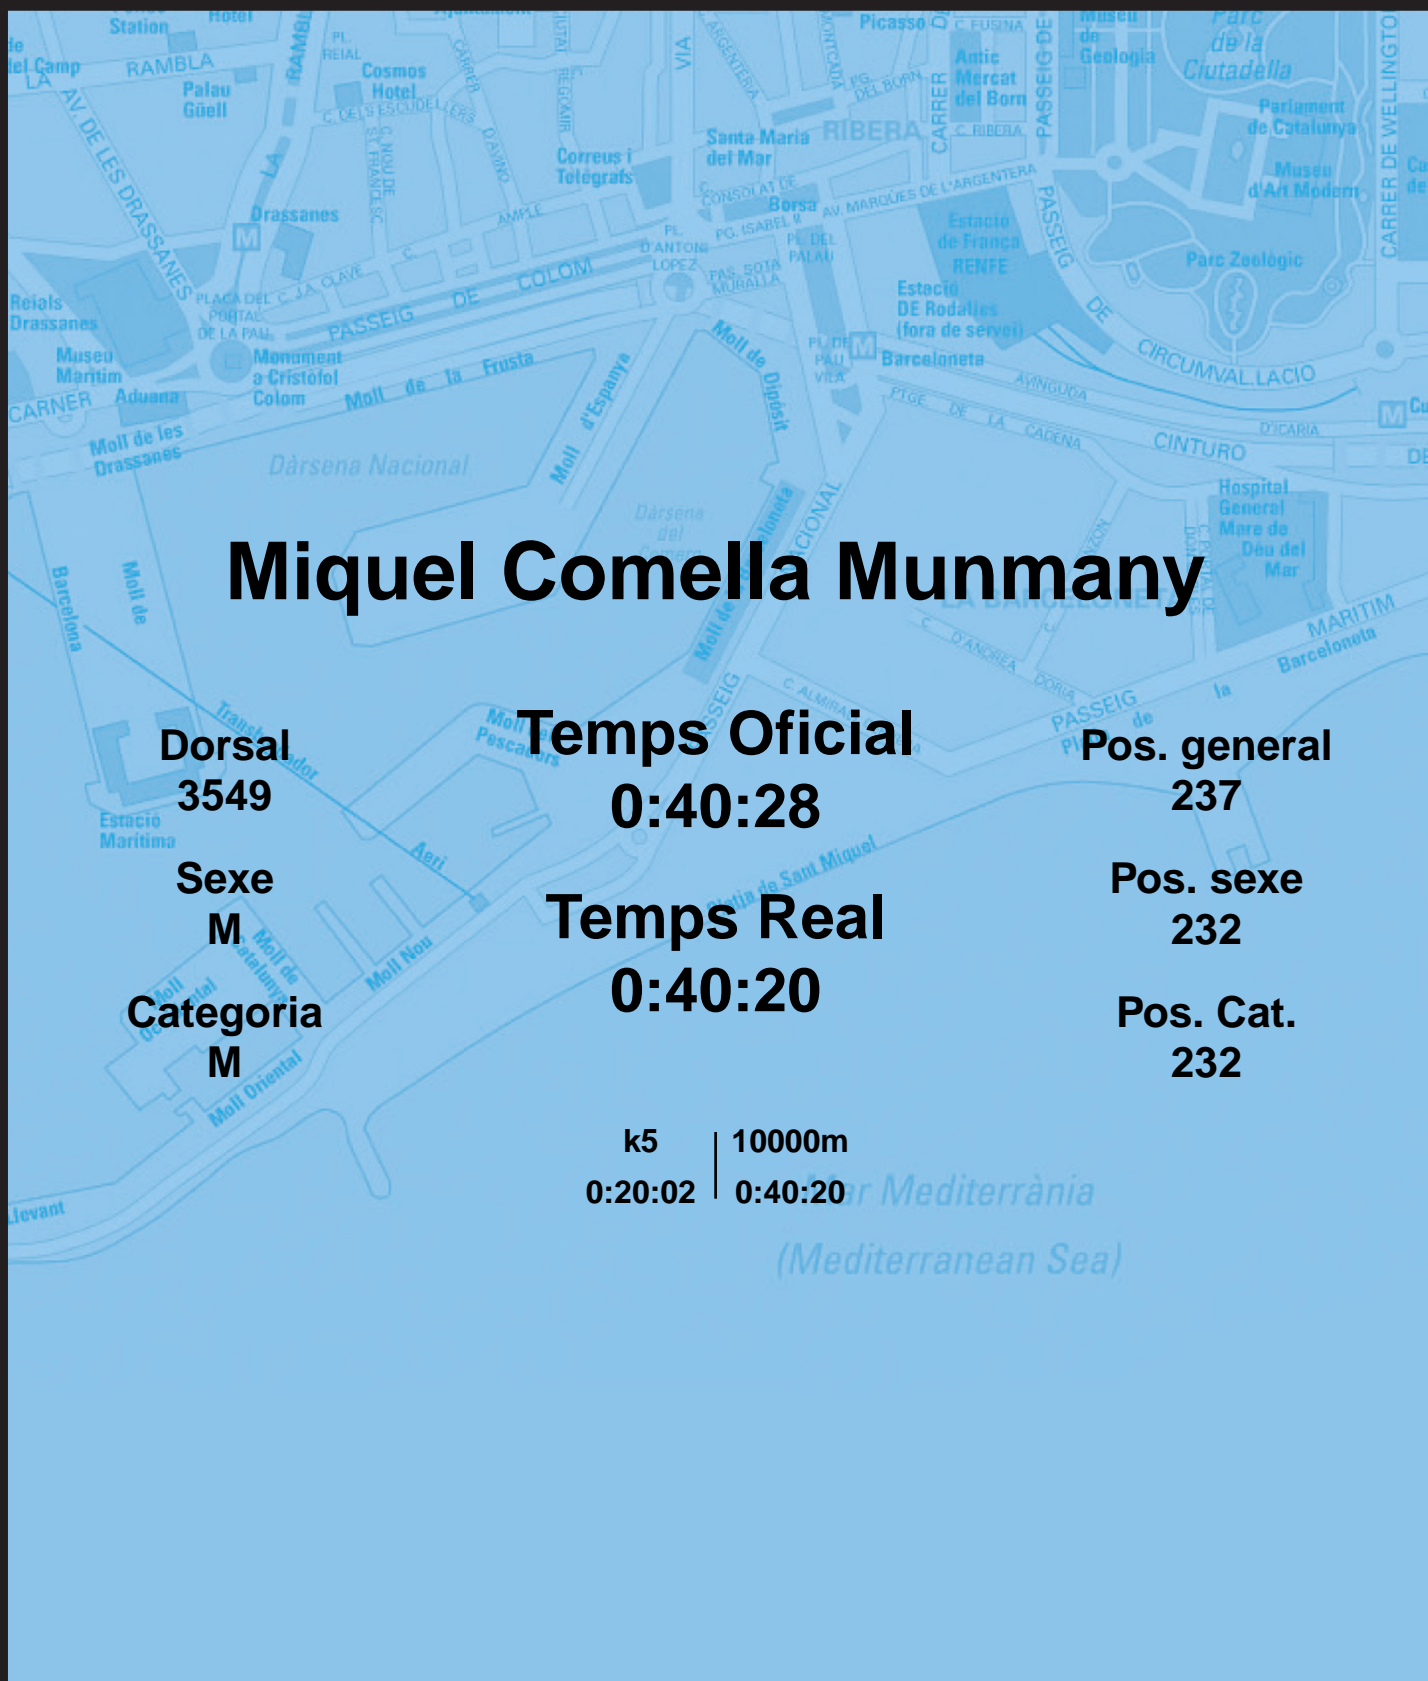

CORREBARRI

Suma't a la festa

16/10/2016

Ajuntament de Barcelona

Miquel Comella Munmany

Dorsal
3549

Sexe
M

Categoria
M

Temps Oficial
0:40:28

Temps Real
0:40:20

Pos. general
237

Pos. sexe
232

Pos. Cat.
232

k5 | 10000m
0:20:02 | 0:40:20

Mar Mediterrània
(Mediterranean Sea)