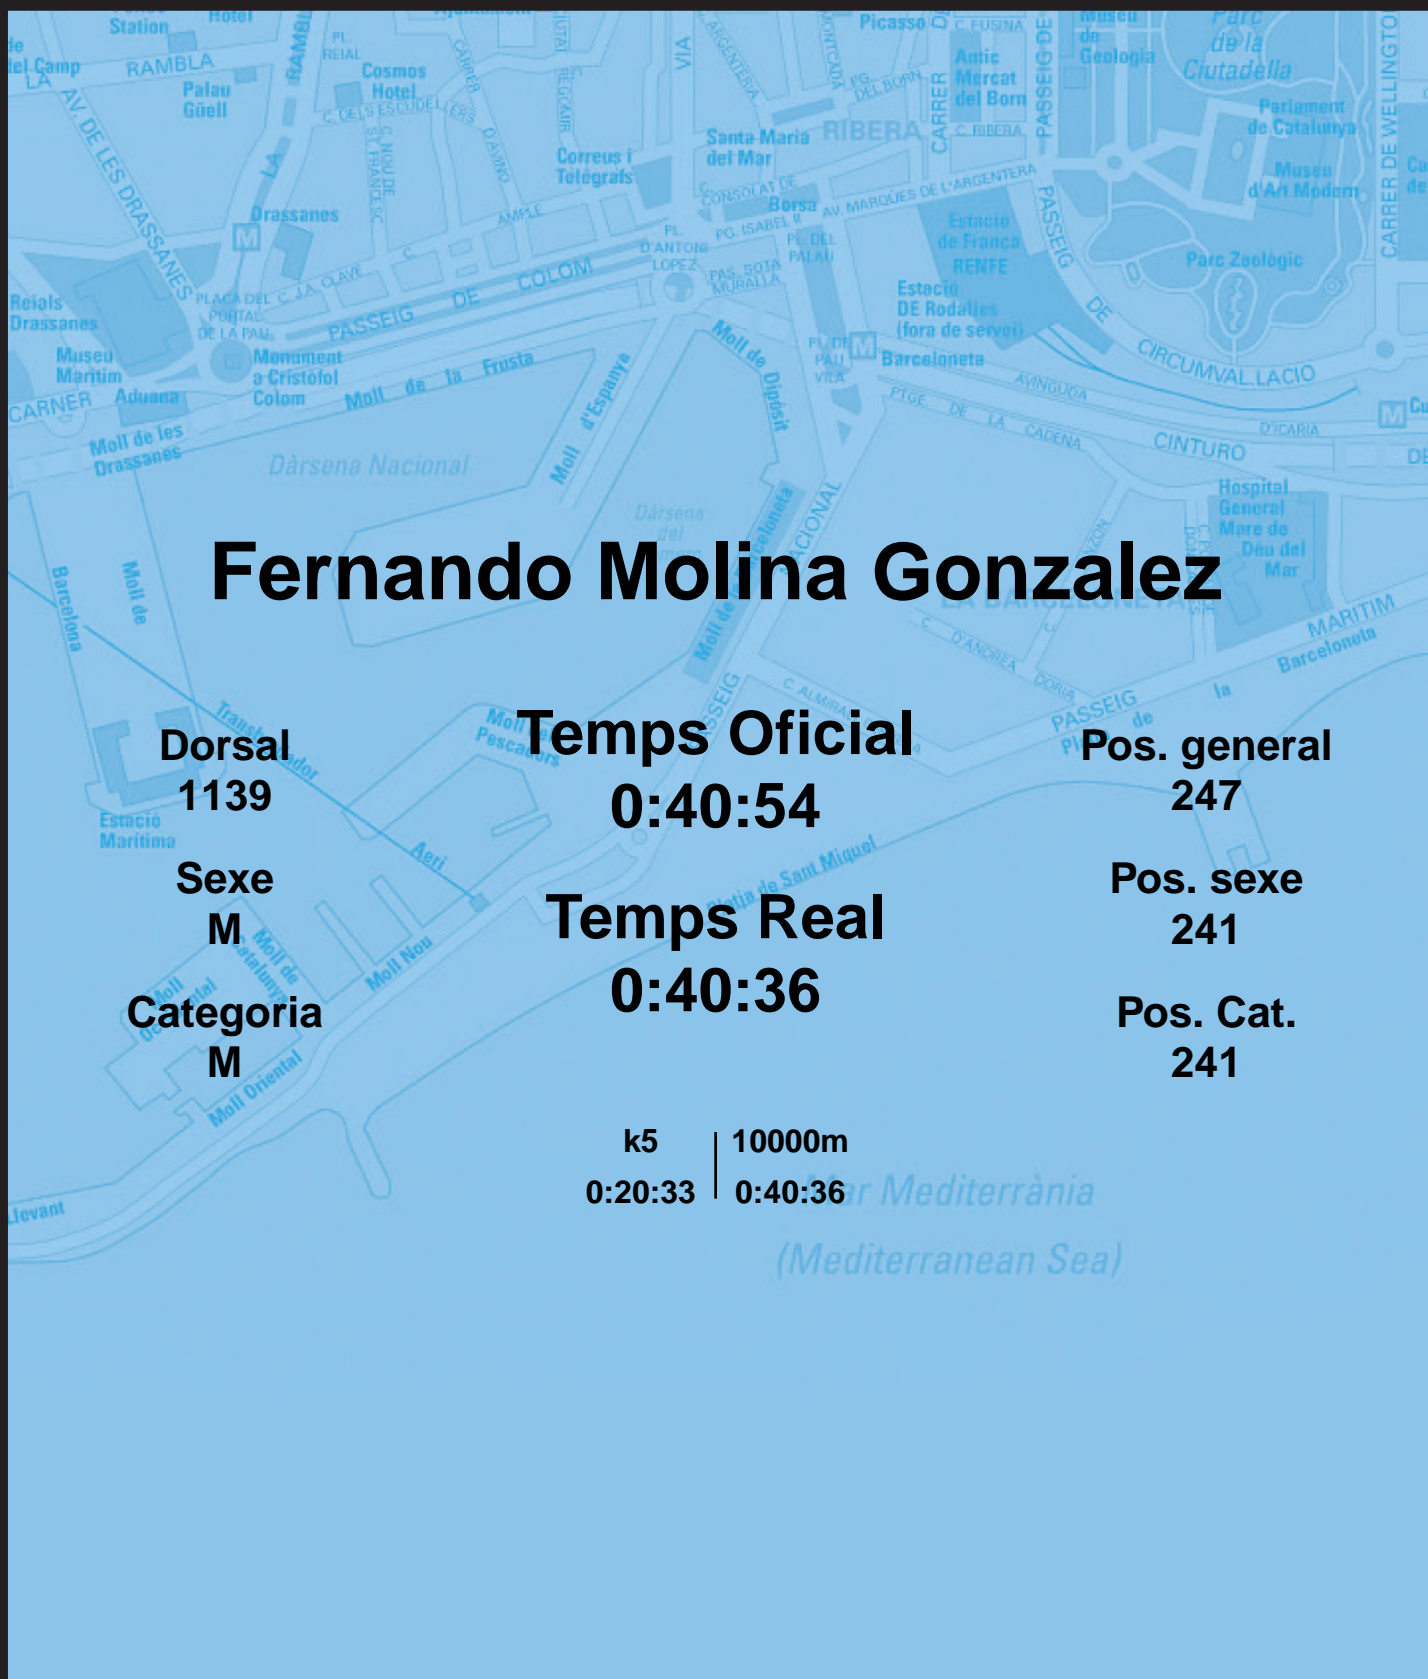

# CORREBARRI

Suma't a la festa

16/10/2016

Ajuntament de  
Barcelona

## Fernando Molina Gonzalez

Dorsal  
1139

Sexe  
M

Categoria  
M

Temps Oficial  
0:40:54

Temps Real  
0:40:36

Pos. general  
247

Pos. sexe  
241

Pos. Cat.  
241

k5 | 10000m  
0:20:33 | 0:40:36

Mar Mediterrània  
(Mediterranean Sea)