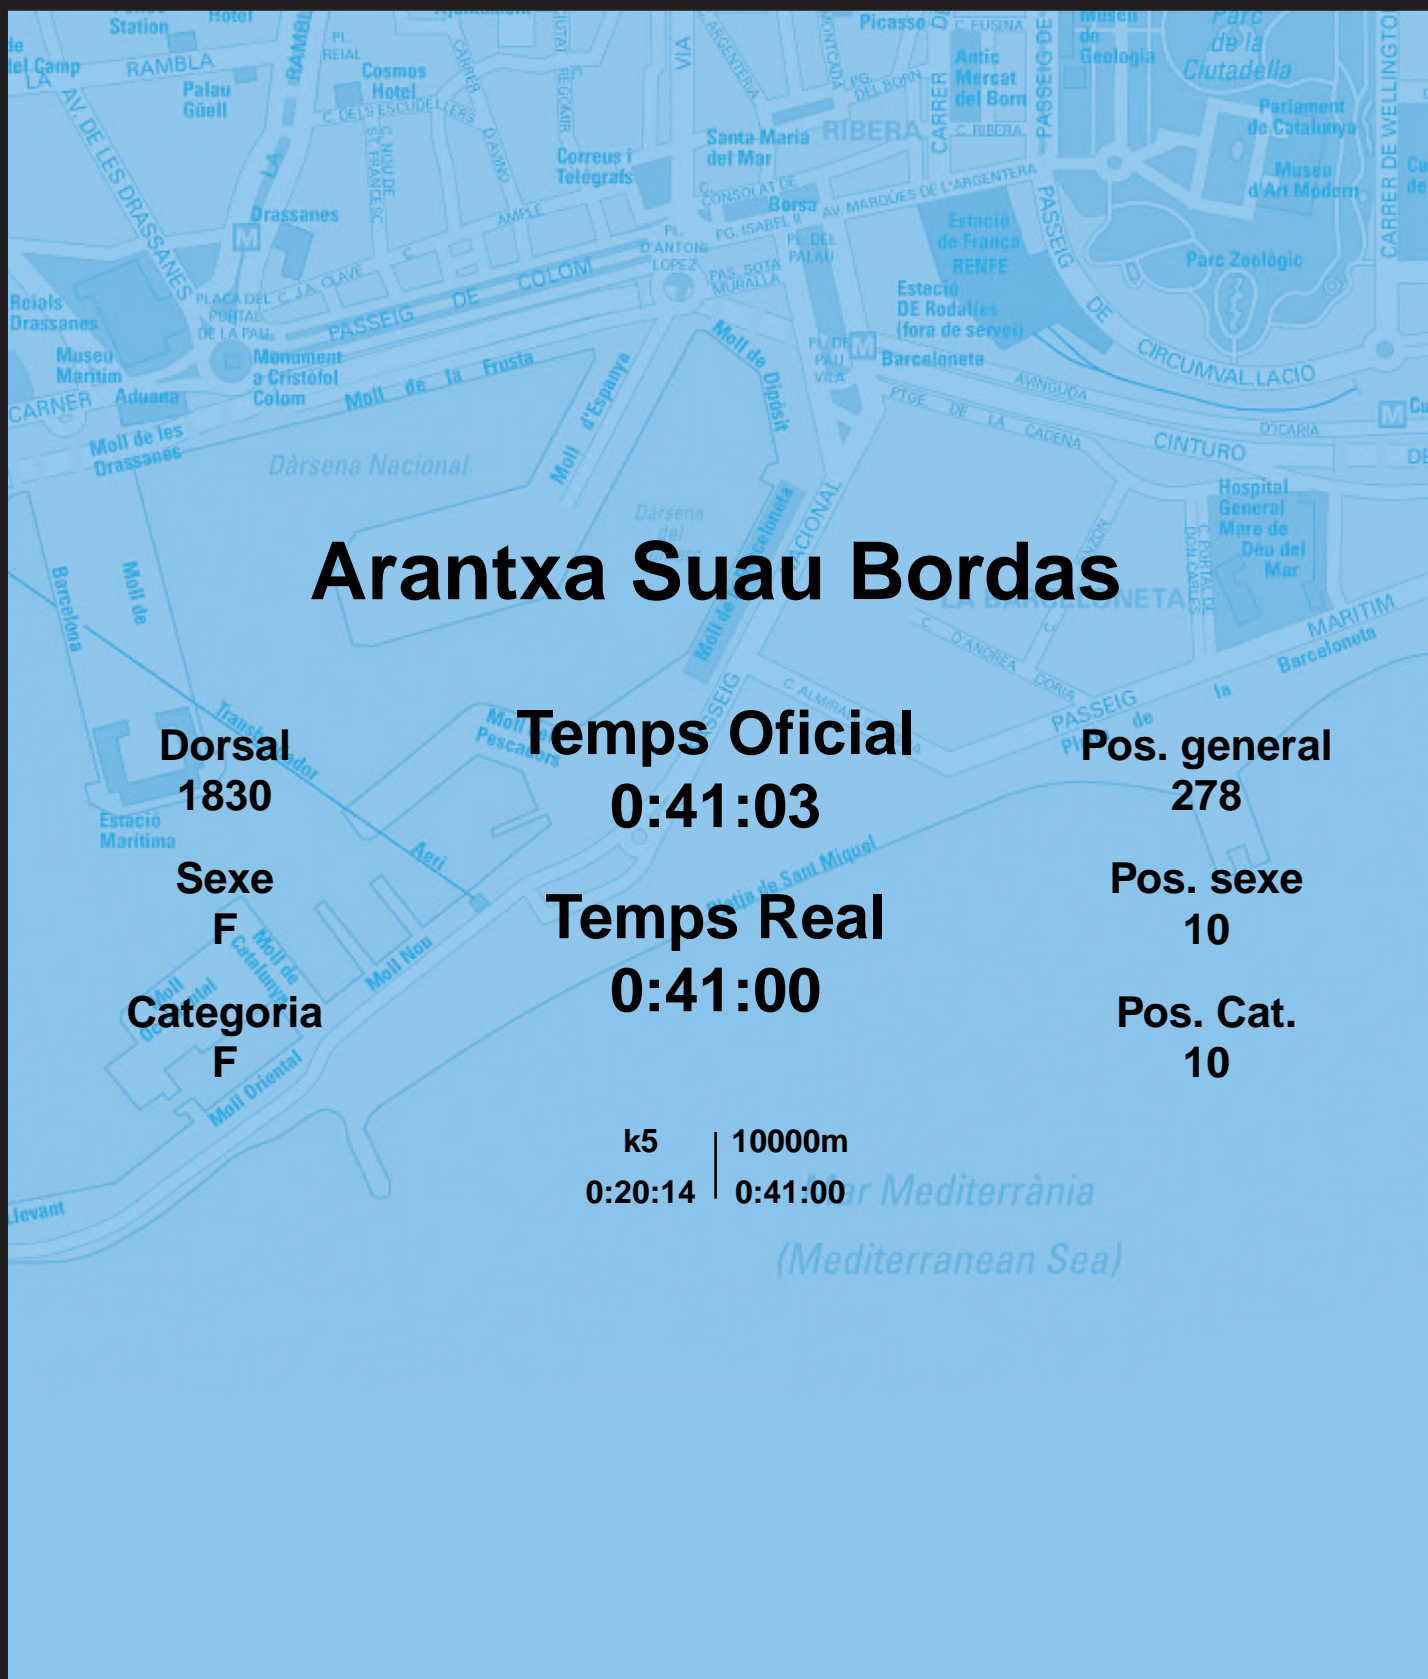

CORREBARRI

Suma't a la festa

16/10/2016

Ajuntament de
Barcelona

Arantxa Suau Bordas

Dorsal
1830

Sexe
F

Categoria
F

Temps Oficial
0:41:03

Temps Real
0:41:00

Pos. general
278

Pos. sexe
10

Pos. Cat.
10

k5 | 10000m
0:20:14 | 0:41:00

Mar Mediterrània
(Mediterranean Sea)