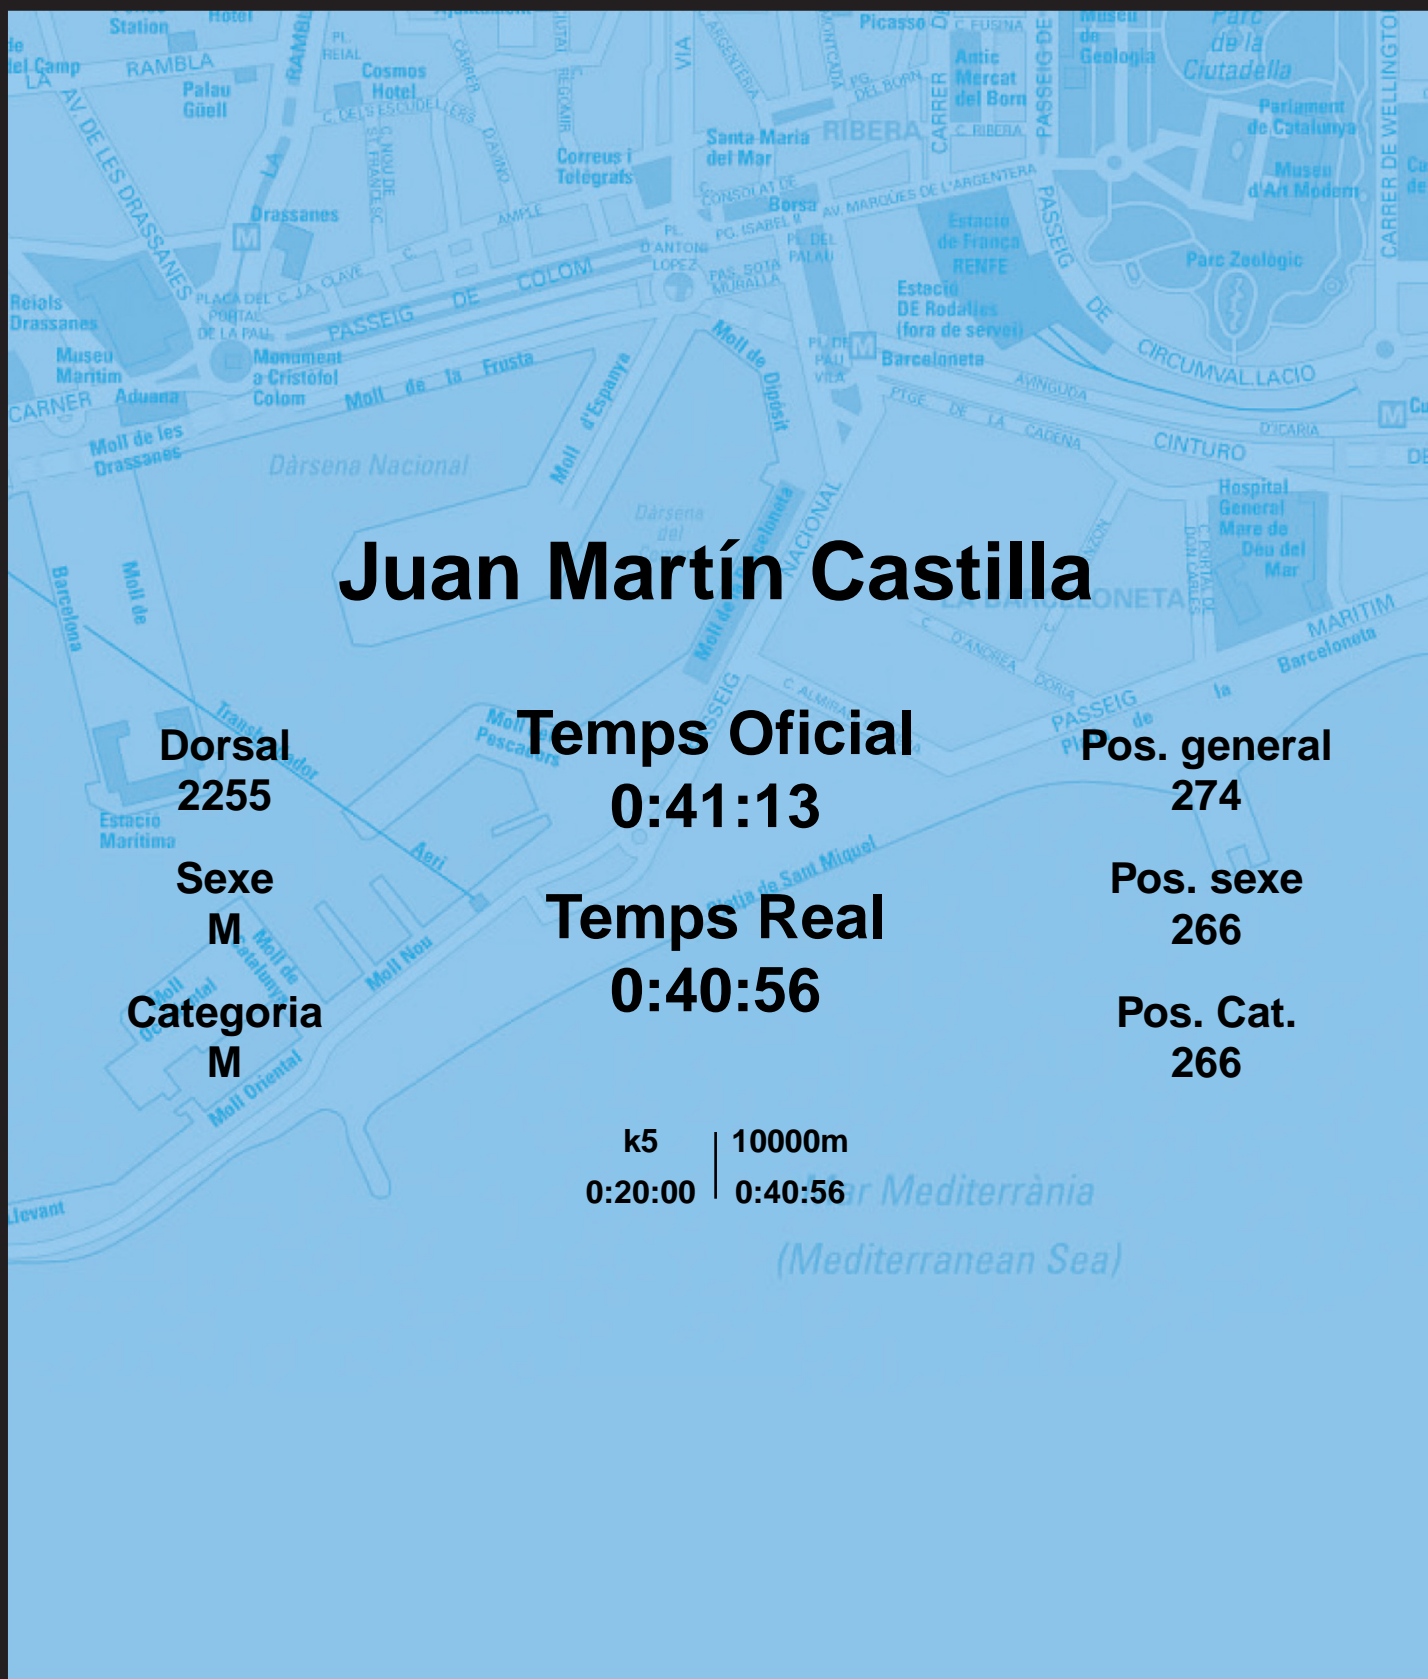

CORREBARRI

Suma't a la festa

16/10/2016

Ajuntament de
Barcelona

Juan Martín Castilla

Dorsal
2255

Sexe
M

Categoria
M

Temps Oficial
0:41:13

Temps Real
0:40:56

Pos. general
274

Pos. sexe
266

Pos. Cat.
266

k5 | 10000m
0:20:00 | 0:40:56

Mar Mediterrània
(Mediterranean Sea)