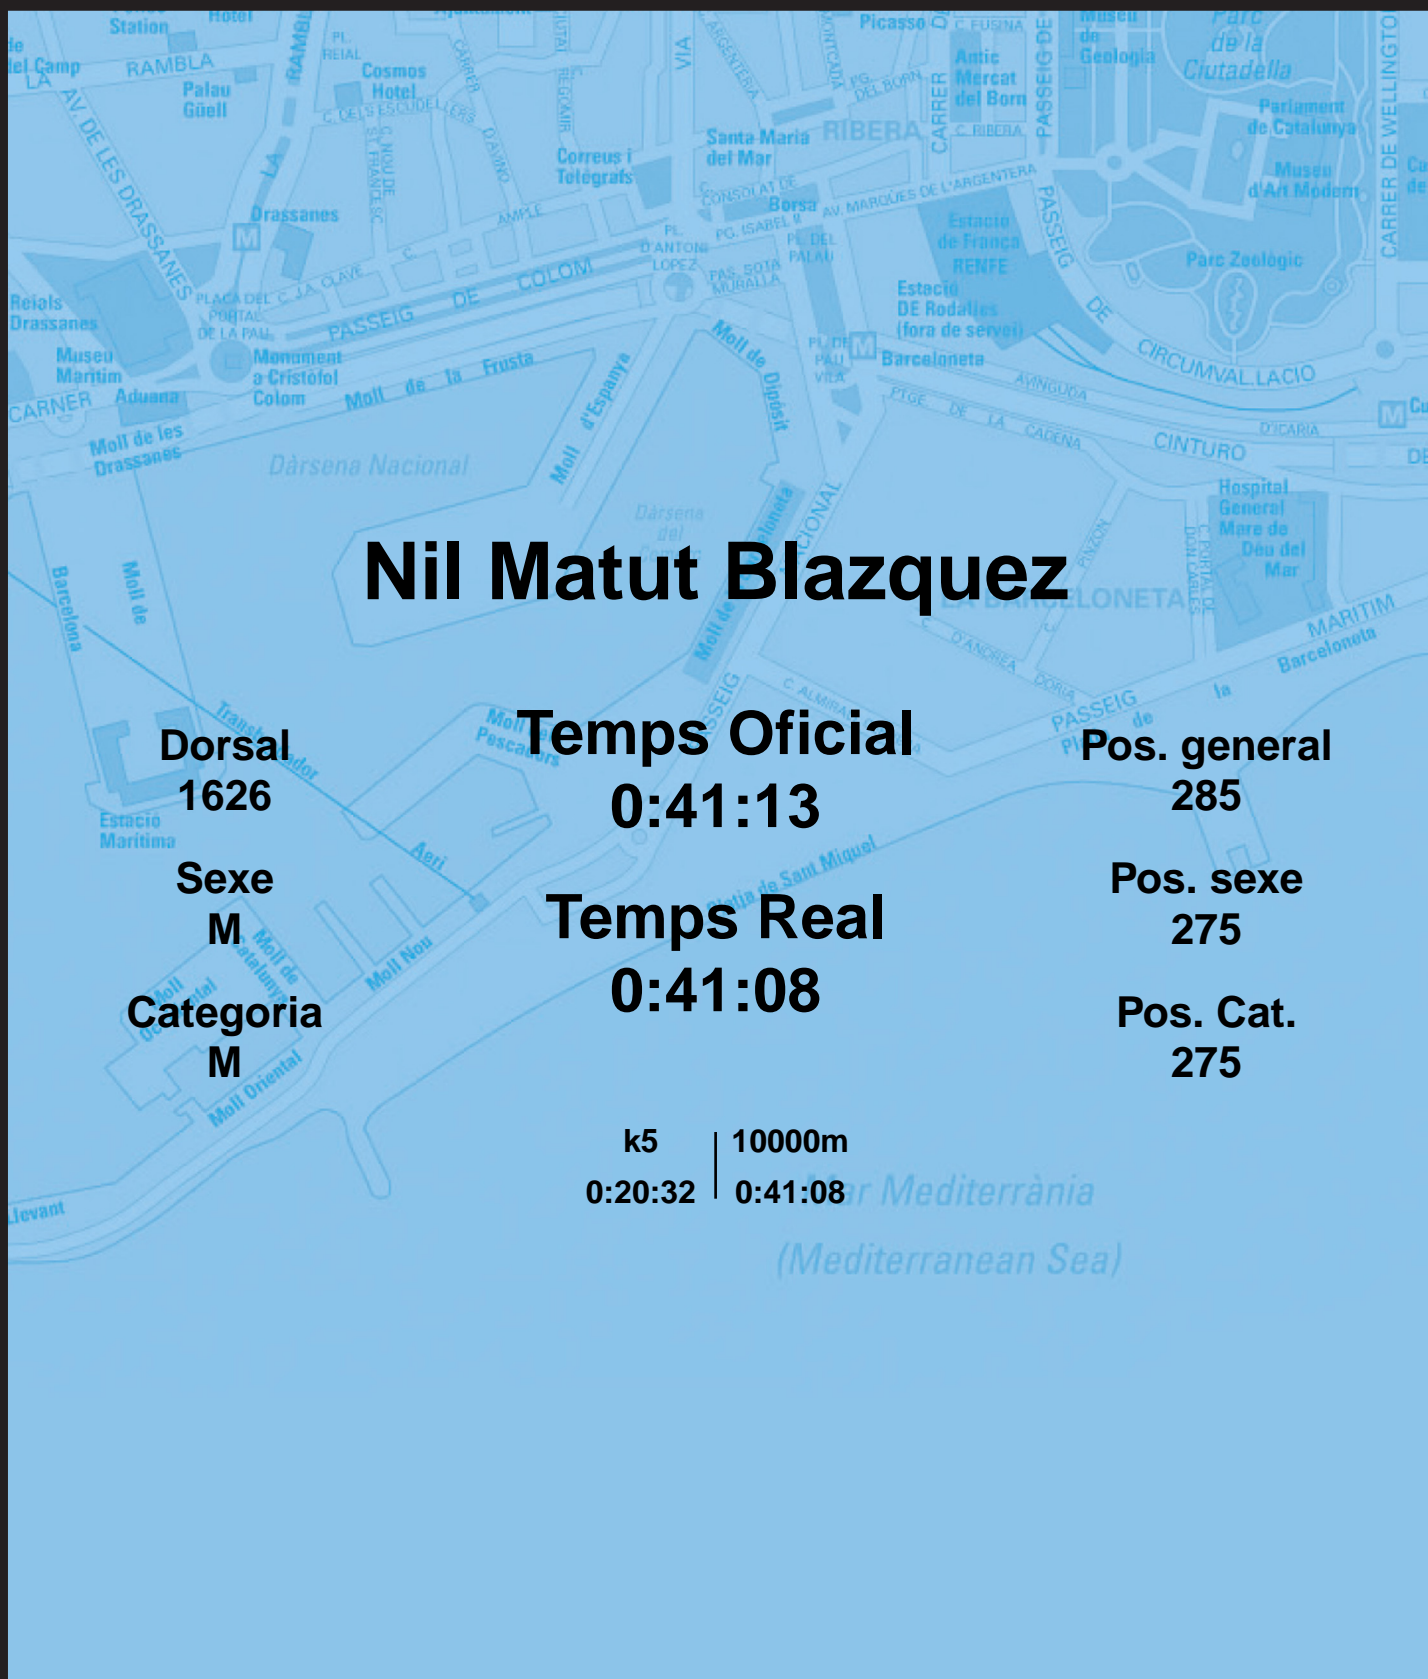

CORREBARRI

Suma't a la festa

16/10/2016

Ajuntament de
Barcelona

Nil Matut Blazquez

Dorsal
1626

Sexe
M

Categoria
M

Temps Oficial
0:41:13

Temps Real
0:41:08

Pos. general
285

Pos. sexe
275

Pos. Cat.
275

k5 | 10000m
0:20:32 | 0:41:08

Mar Mediterrània
(Mediterranean Sea)