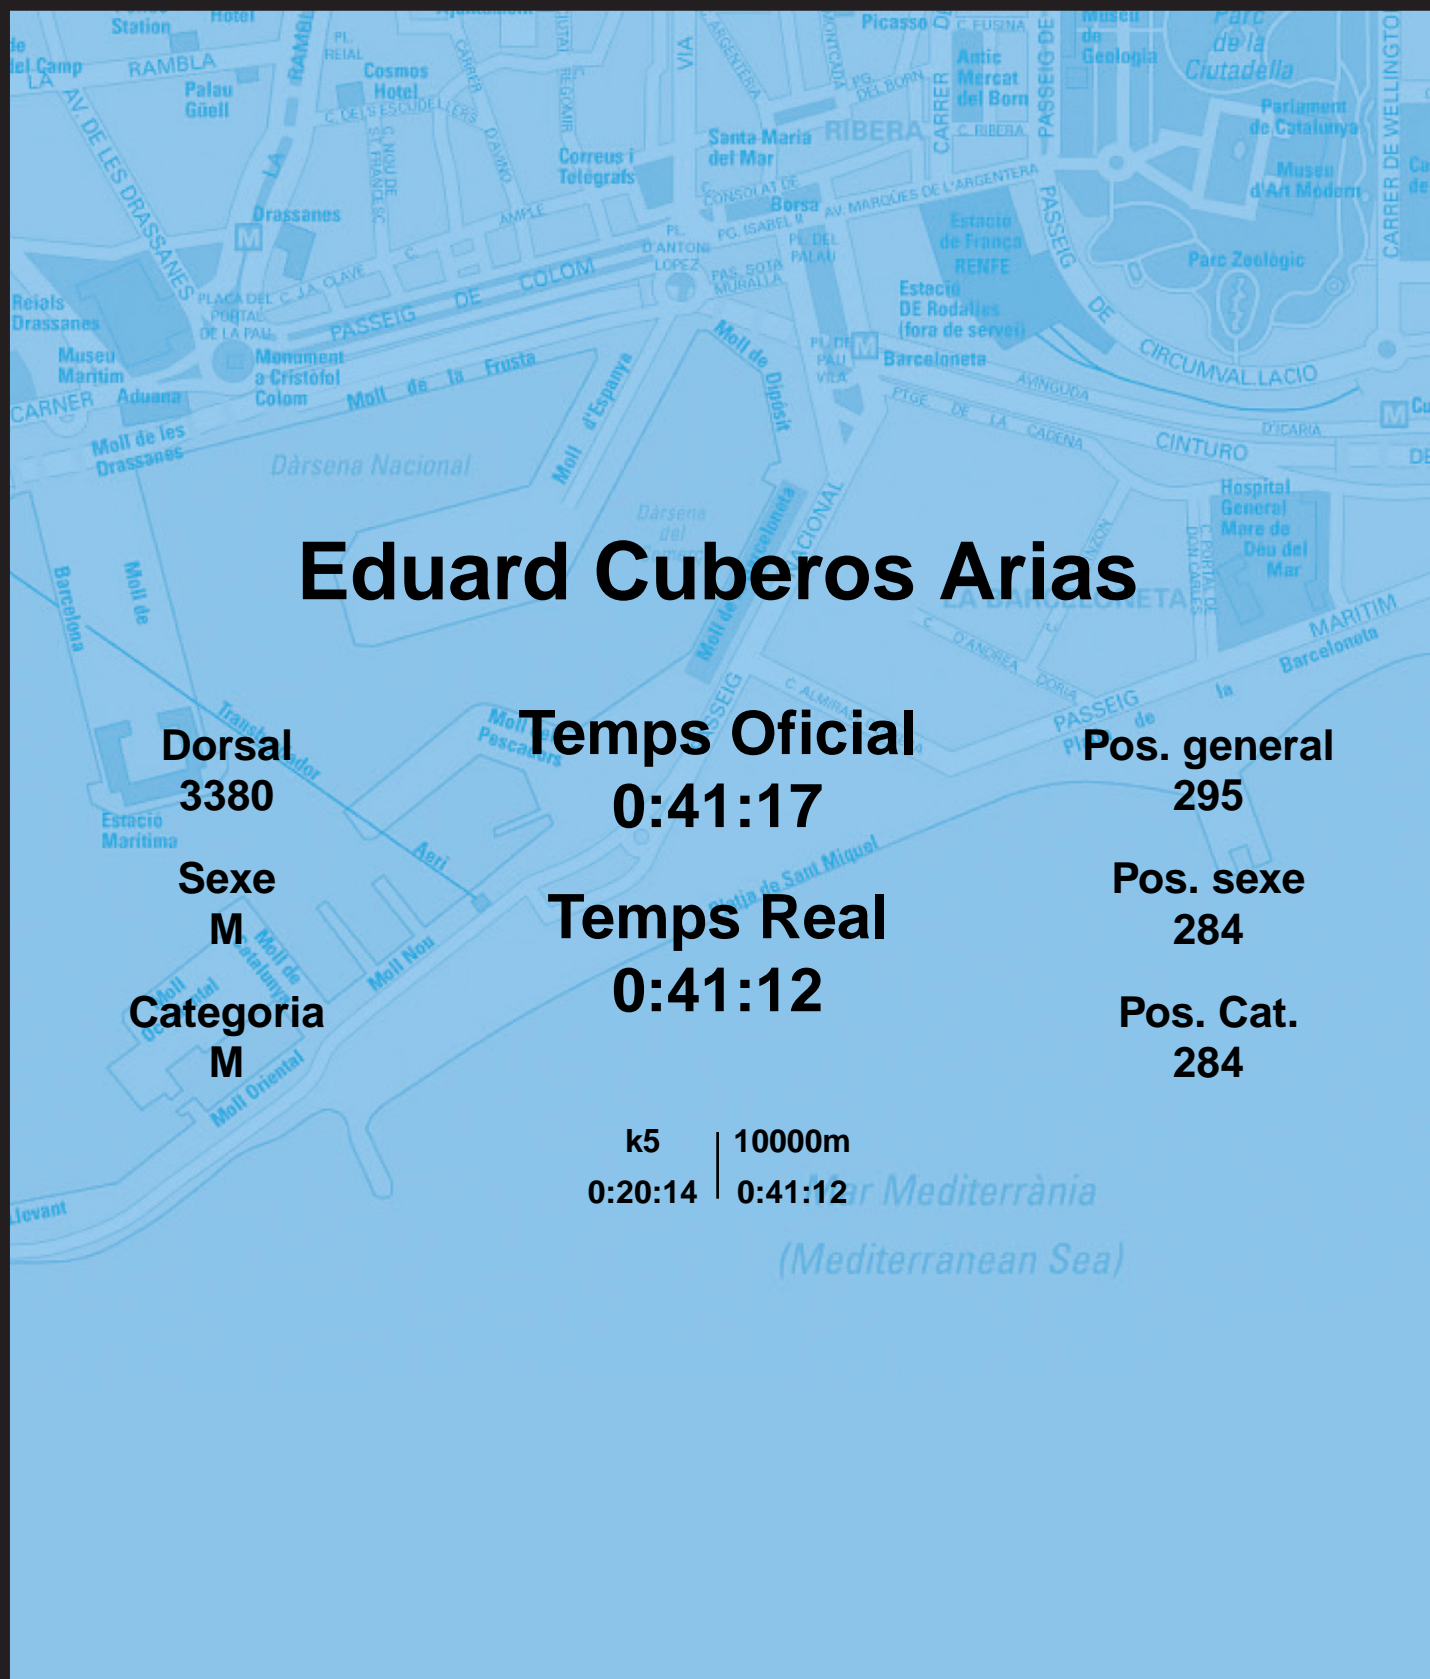

CORREBARRI

Suma't a la festa

16/10/2016

Ajuntament de
Barcelona

Eduard Cuberos Arias

Dorsal
3380

Sexe
M

Categoria
M

Temps Oficial
0:41:17

Temps Real
0:41:12

Pos. general
295

Pos. sexe
284

Pos. Cat.
284

k5 | 10000m
0:20:14 | 0:41:12

Mar Mediterrània
(Mediterranean Sea)