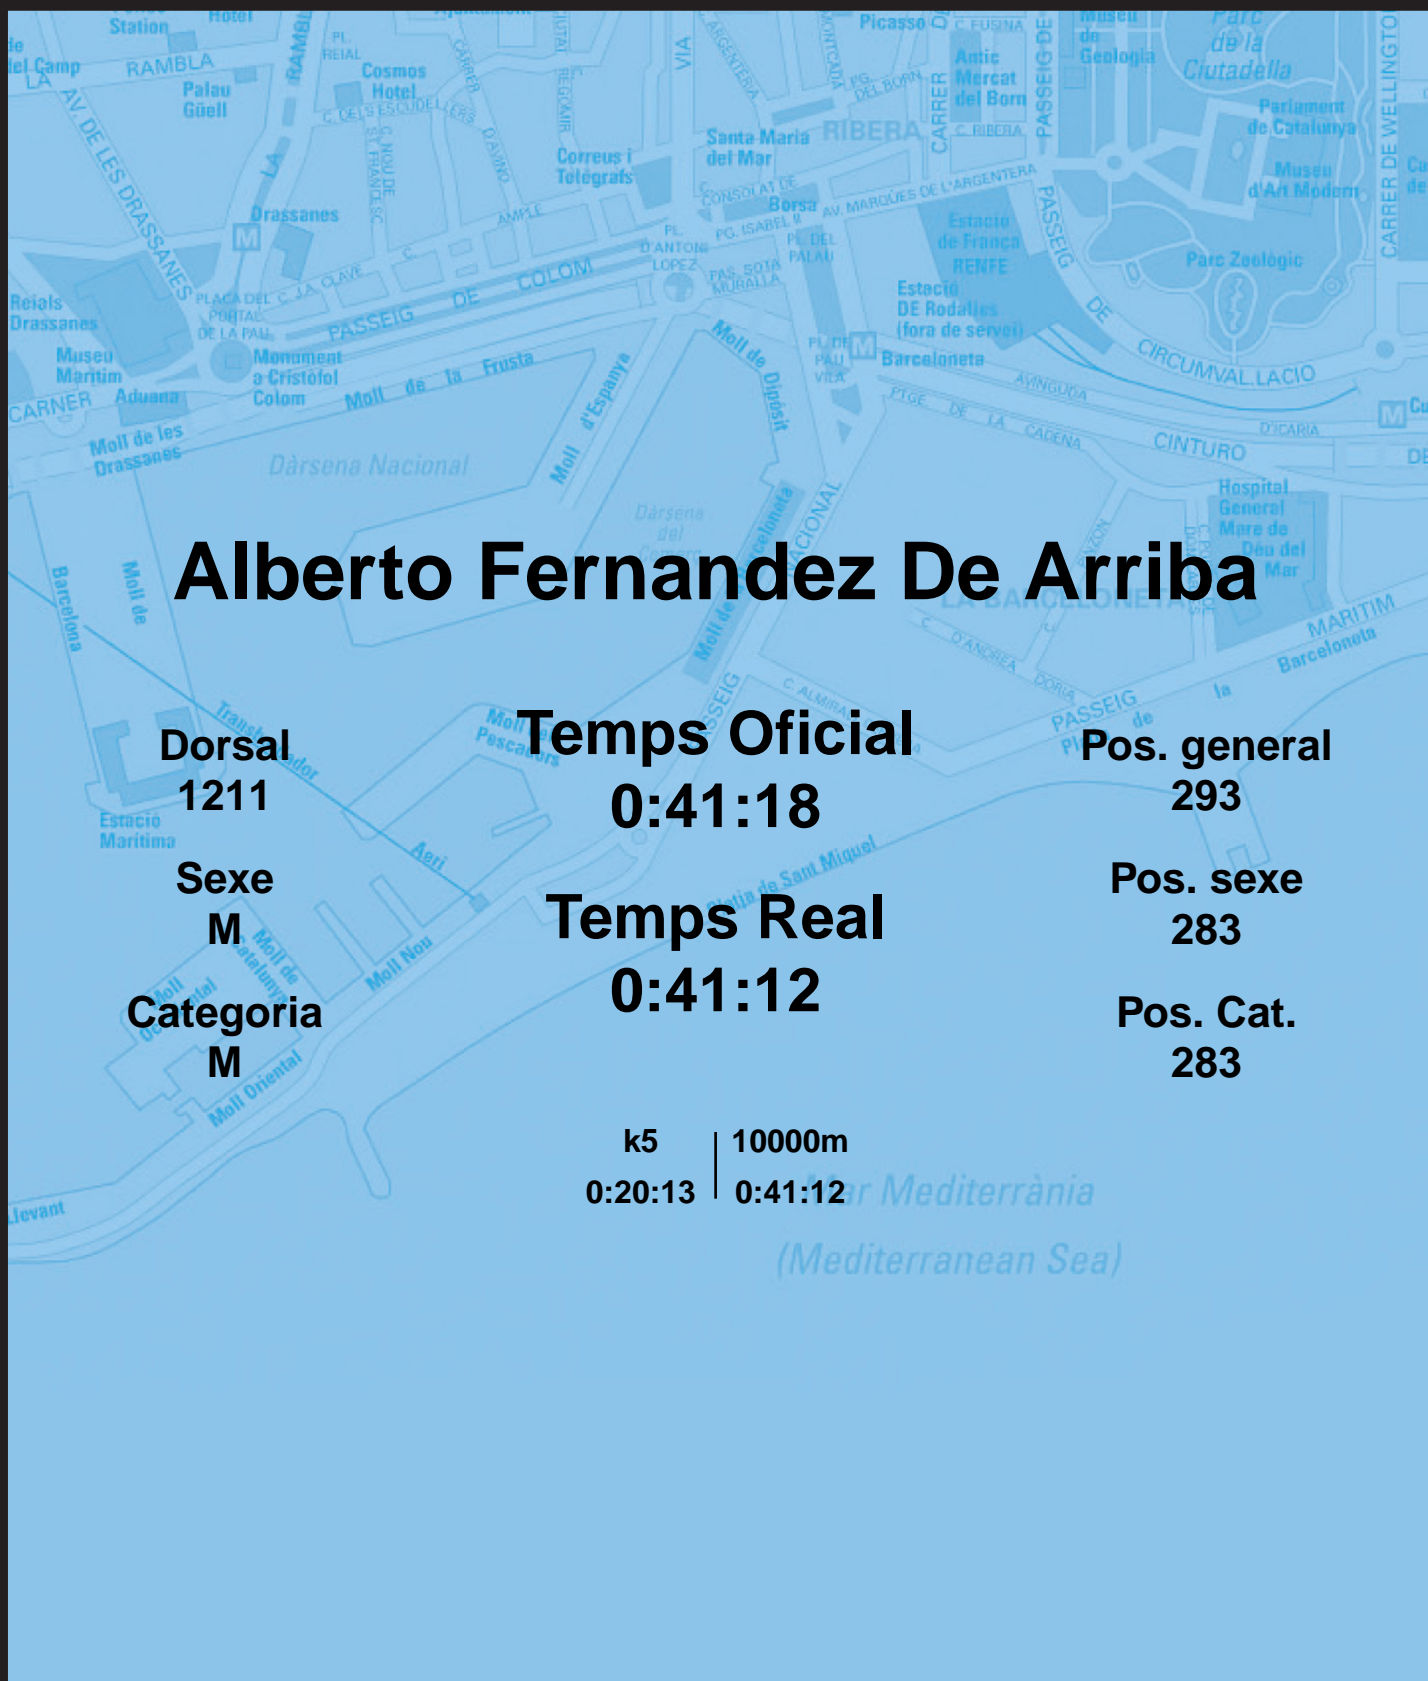

CORREBARRI

Suma't a la festa
16/10/2016

Ajuntament de
Barcelona

Alberto Fernandez De Arriba

Dorsal
1211

Sexe
M

Categoria
M

Temps Oficial
0:41:18

Temps Real
0:41:12

Pos. general
293

Pos. sexe
283

Pos. Cat.
283

k5 | 10000m
0:20:13 | 0:41:12

Mar Mediterrània
(Mediterranean Sea)