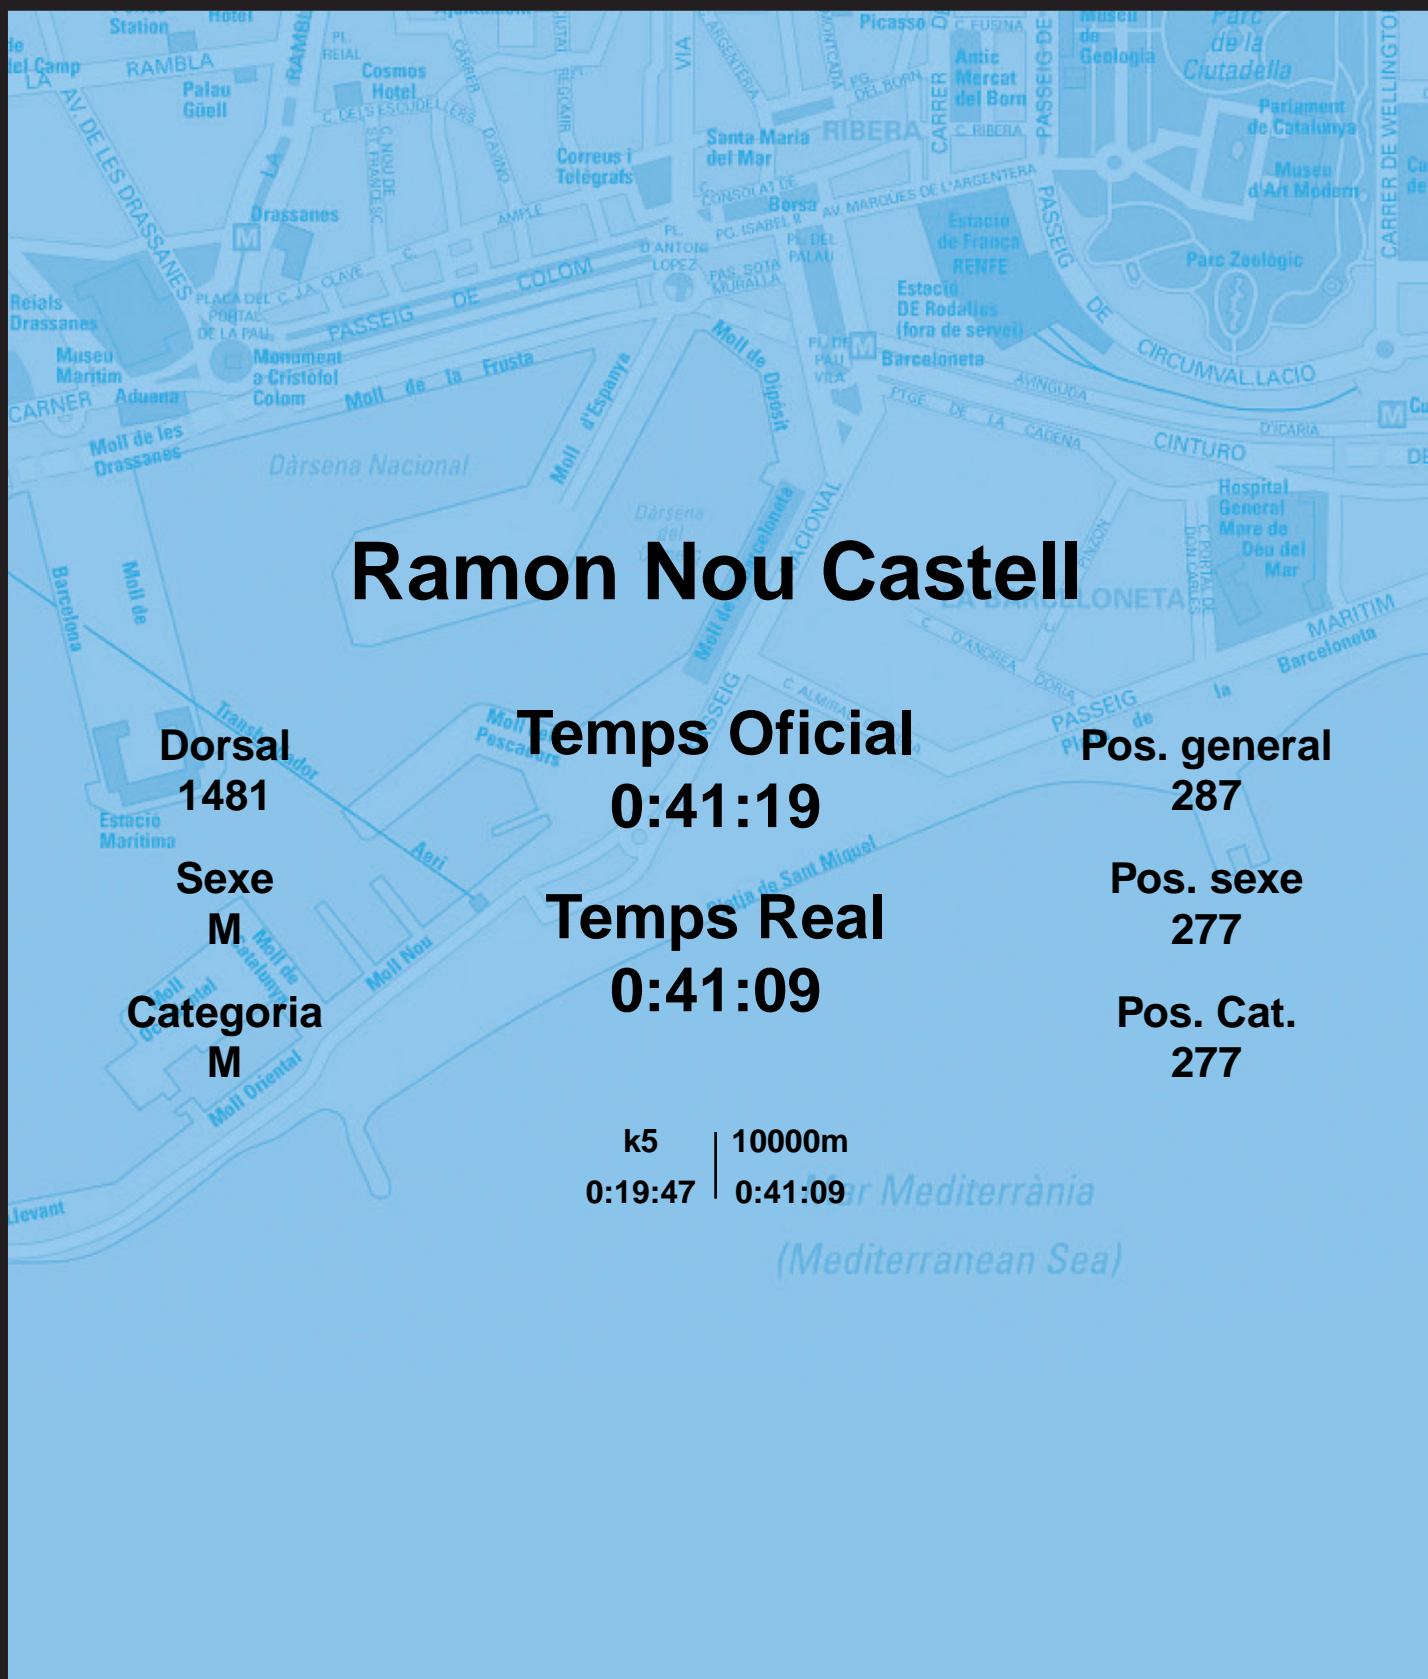

CORREBARRI

Suma't a la festa

16/10/2016

Ajuntament de
Barcelona

Ramon Nou Castell

Dorsal
1481

Sexe
M

Categoria
M

Temps Oficial
0:41:19

Temps Real
0:41:09

Pos. general
287

Pos. sexe
277

Pos. Cat.
277

k5 | 10000m
0:19:47 | 0:41:09

Mar Mediterrània
(Mediterranean Sea)