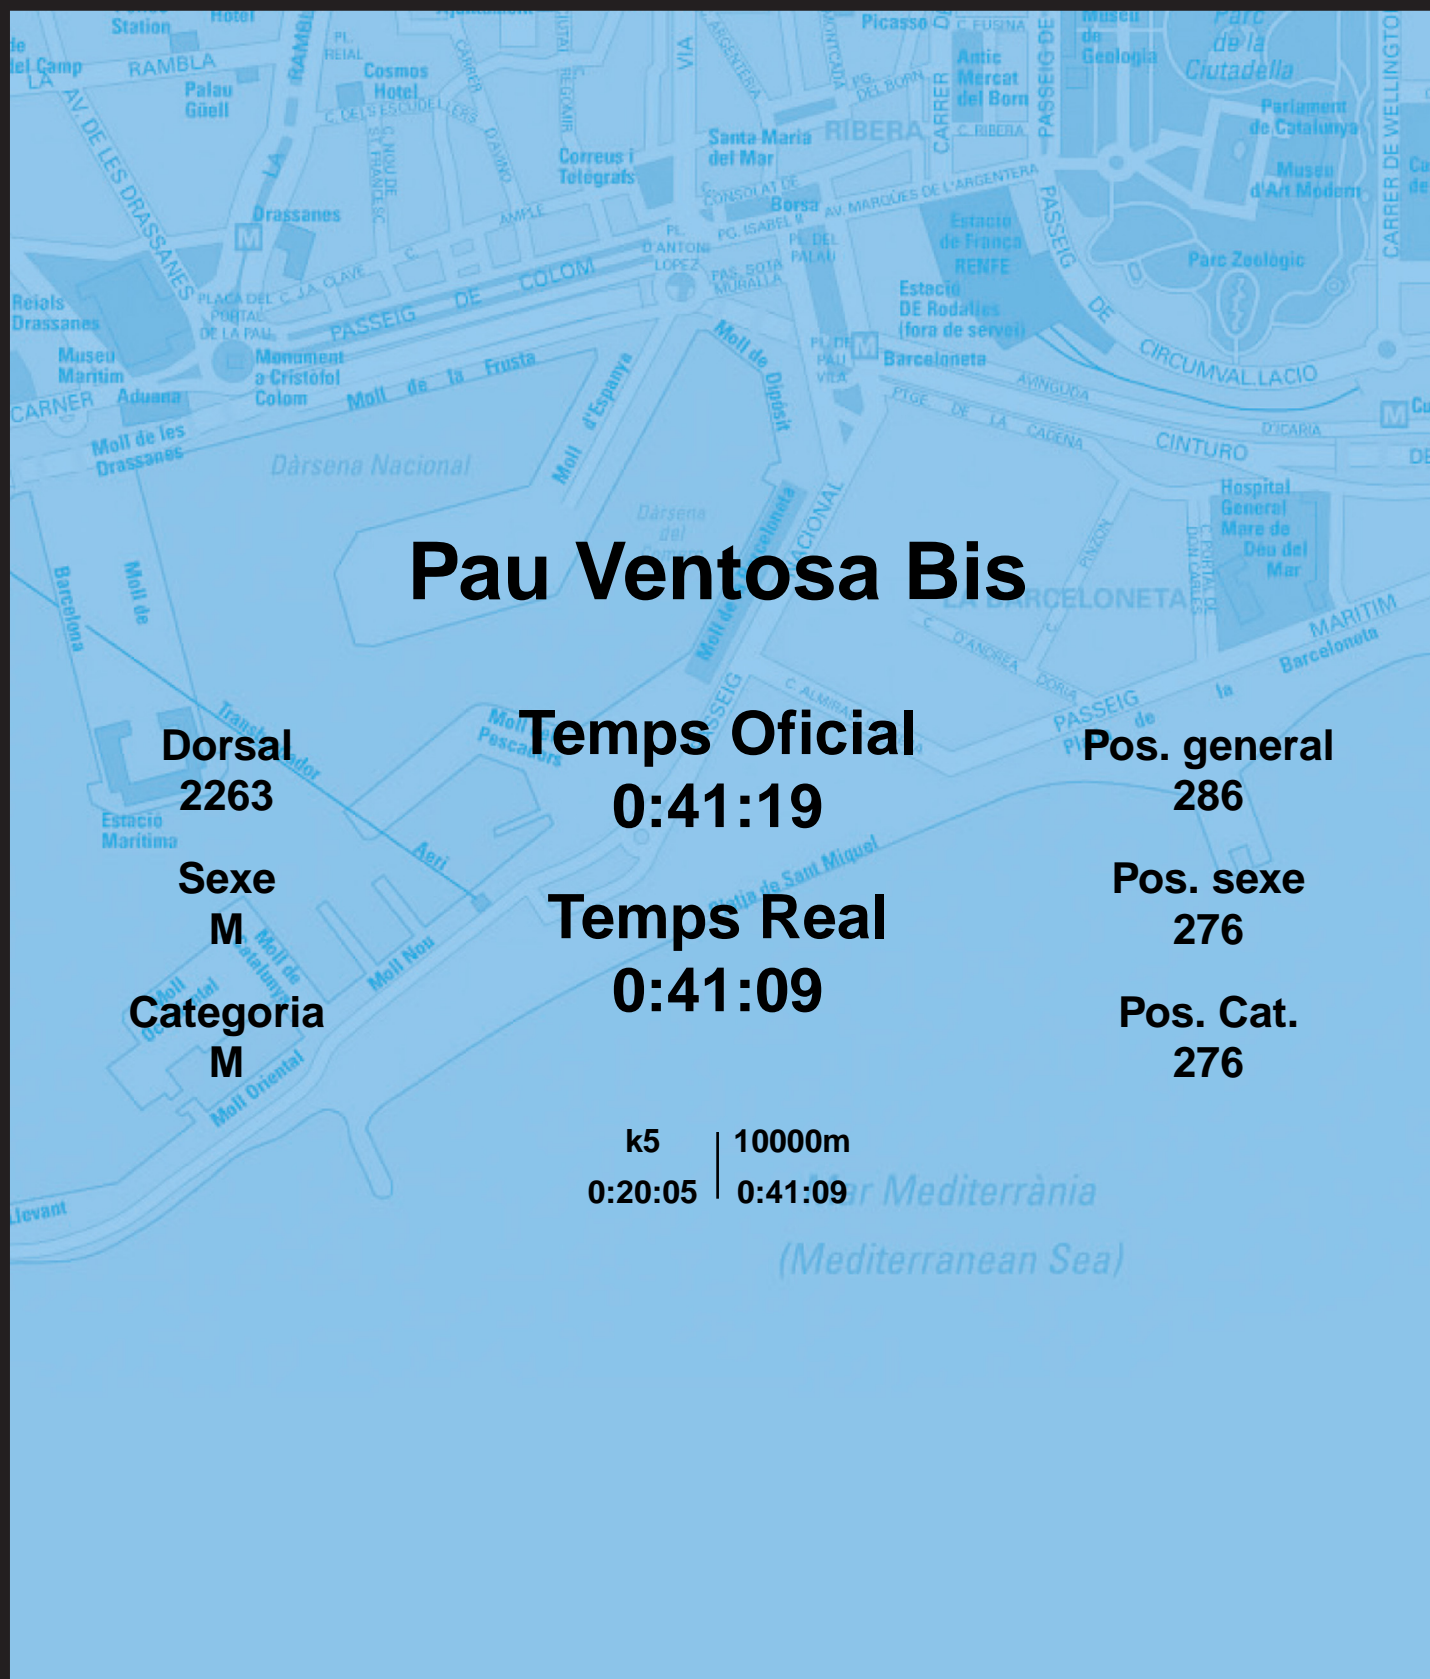

CORREBARRI

Suma't a la festa

16/10/2016

Ajuntament de
Barcelona

Pau Ventosa Bis

Dorsal
2263

Sexe
M

Categoria
M

Temps Oficial
0:41:19

Temps Real
0:41:09

Pos. general
286

Pos. sexe
276

Pos. Cat.
276

k5 | 10000m
0:20:05 | 0:41:09

Mar Mediterrània
(Mediterranean Sea)