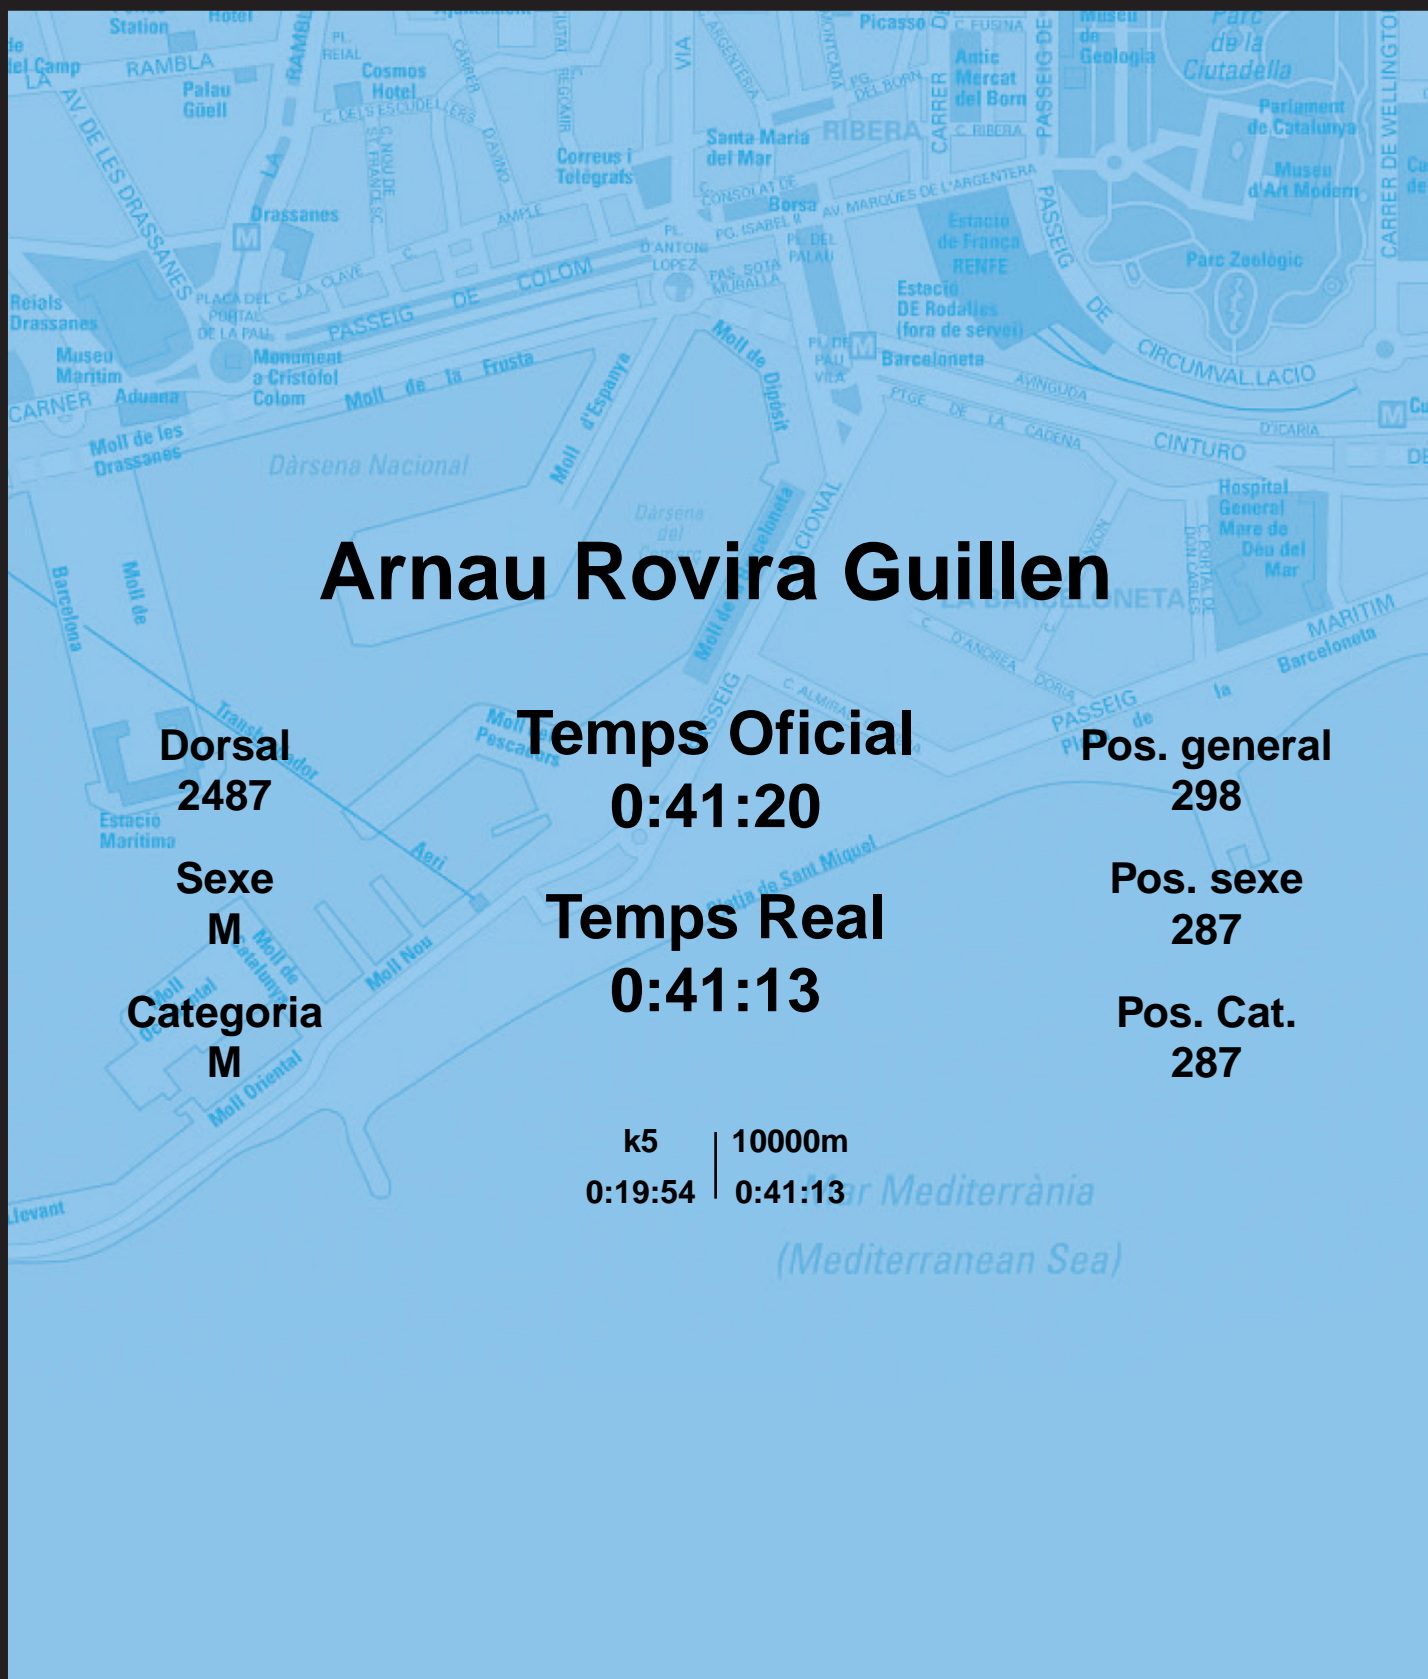

CORREBARRI

Suma't a la festa

16/10/2016

Ajuntament de Barcelona

Arnau Rovira Guillen

Dorsal
2487

Sexe
M

Categoria
M

Temps Oficial
0:41:20

Temps Real
0:41:13

Pos. general
298

Pos. sexe
287

Pos. Cat.
287

k5 | 10000m
0:19:54 | 0:41:13

Mar Mediterrània
(Mediterranean Sea)