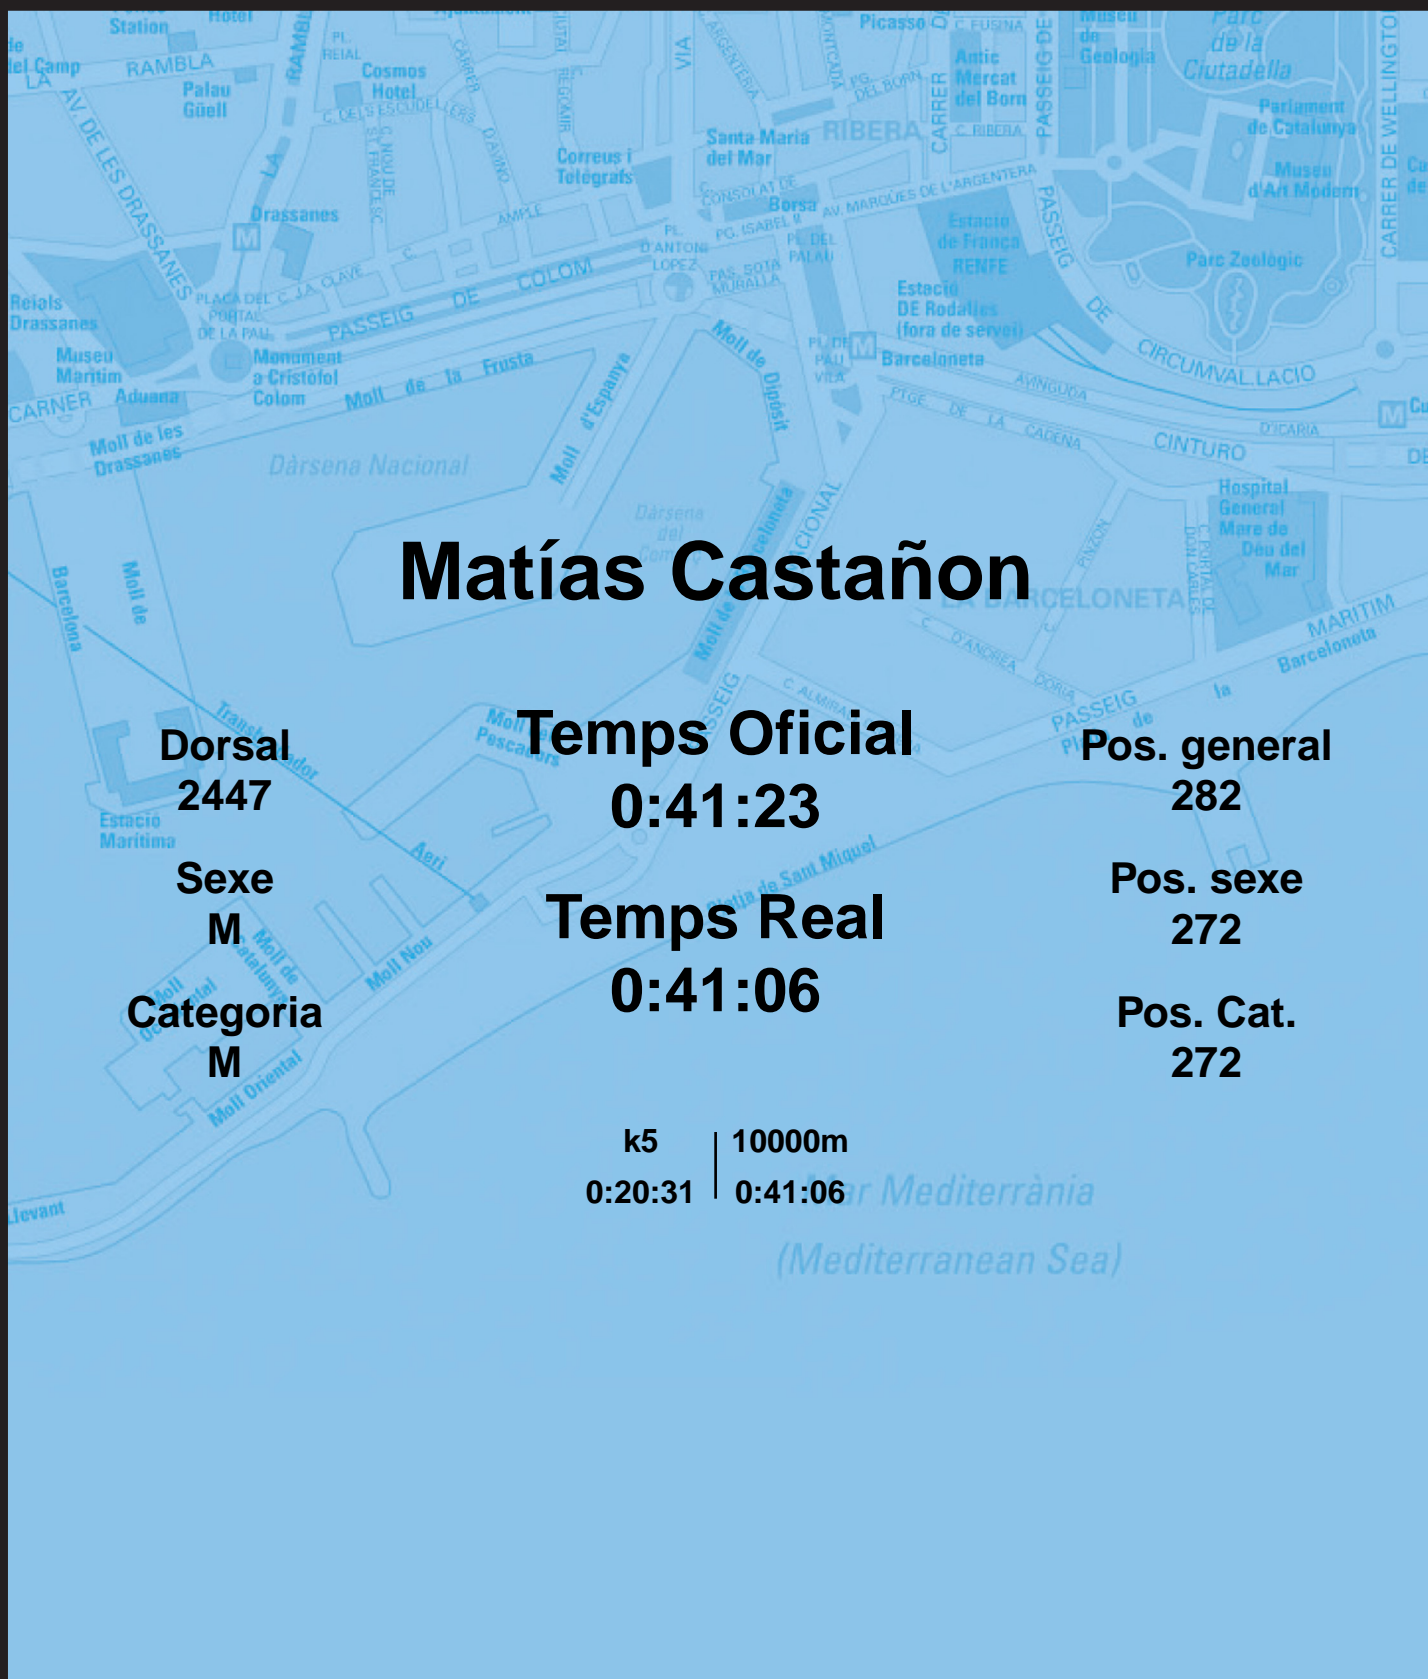

CORREBARRI

Suma't a la festa

16/10/2016

Ajuntament de Barcelona

Matías Castañón

Dorsal
2447

Sexe
M

Categoria
M

Temps Oficial
0:41:23

Temps Real
0:41:06

Pos. general
282

Pos. sexe
272

Pos. Cat.
272

k5 | 10000m
0:20:31 | 0:41:06

Mar Mediterrània
(Mediterranean Sea)