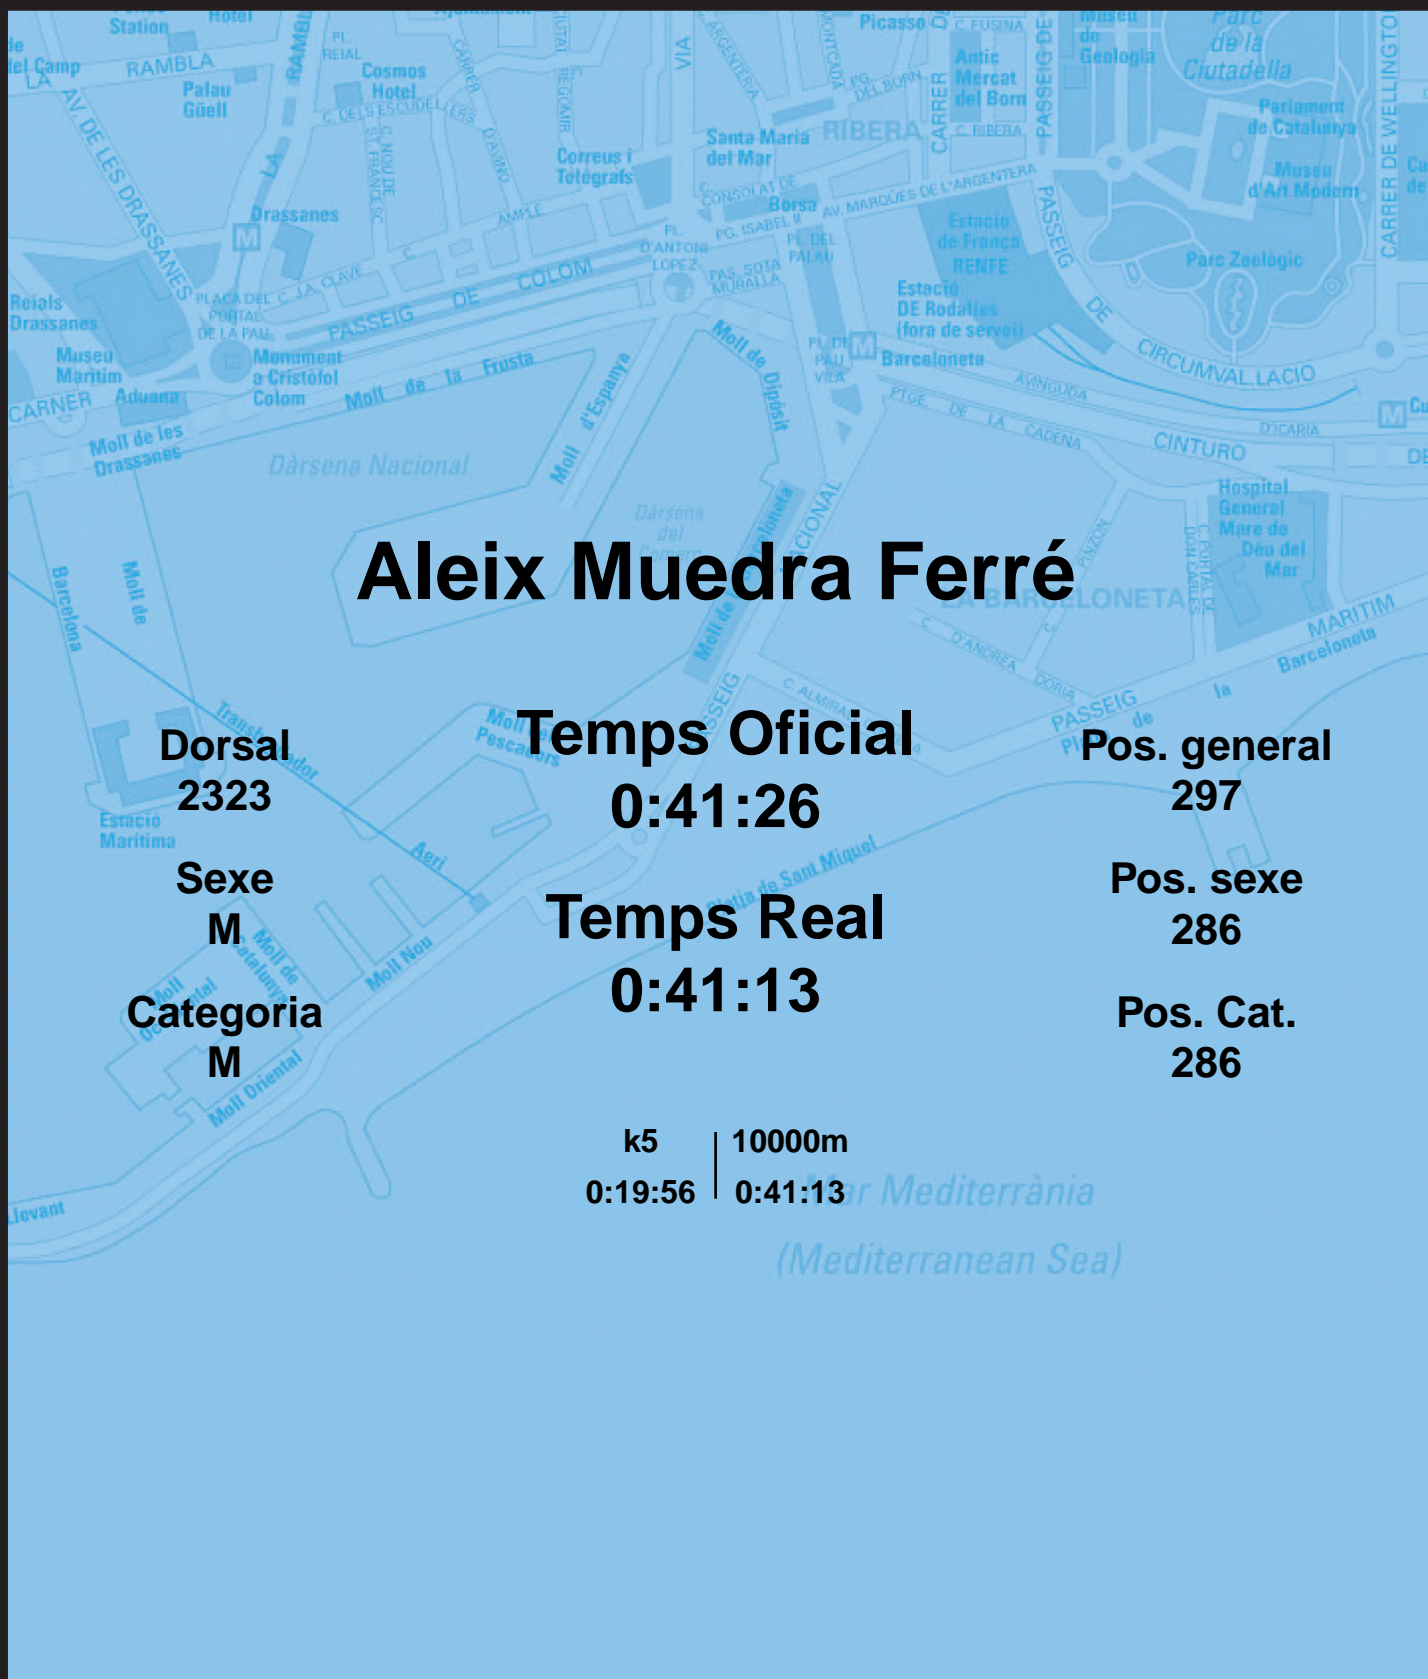

CORREBARRI

Suma't a la festa
16/10/2016

Ajuntament de
Barcelona

Aleix Muedra Ferré

Dorsal
2323

Sexe
M

Categoria
M

Temps Oficial
0:41:26

Temps Real
0:41:13

Pos. general
297

Pos. sexe
286

Pos. Cat.
286

k5 | 10000m
0:19:56 | 0:41:13

Mar Mediterrània
(Mediterranean Sea)