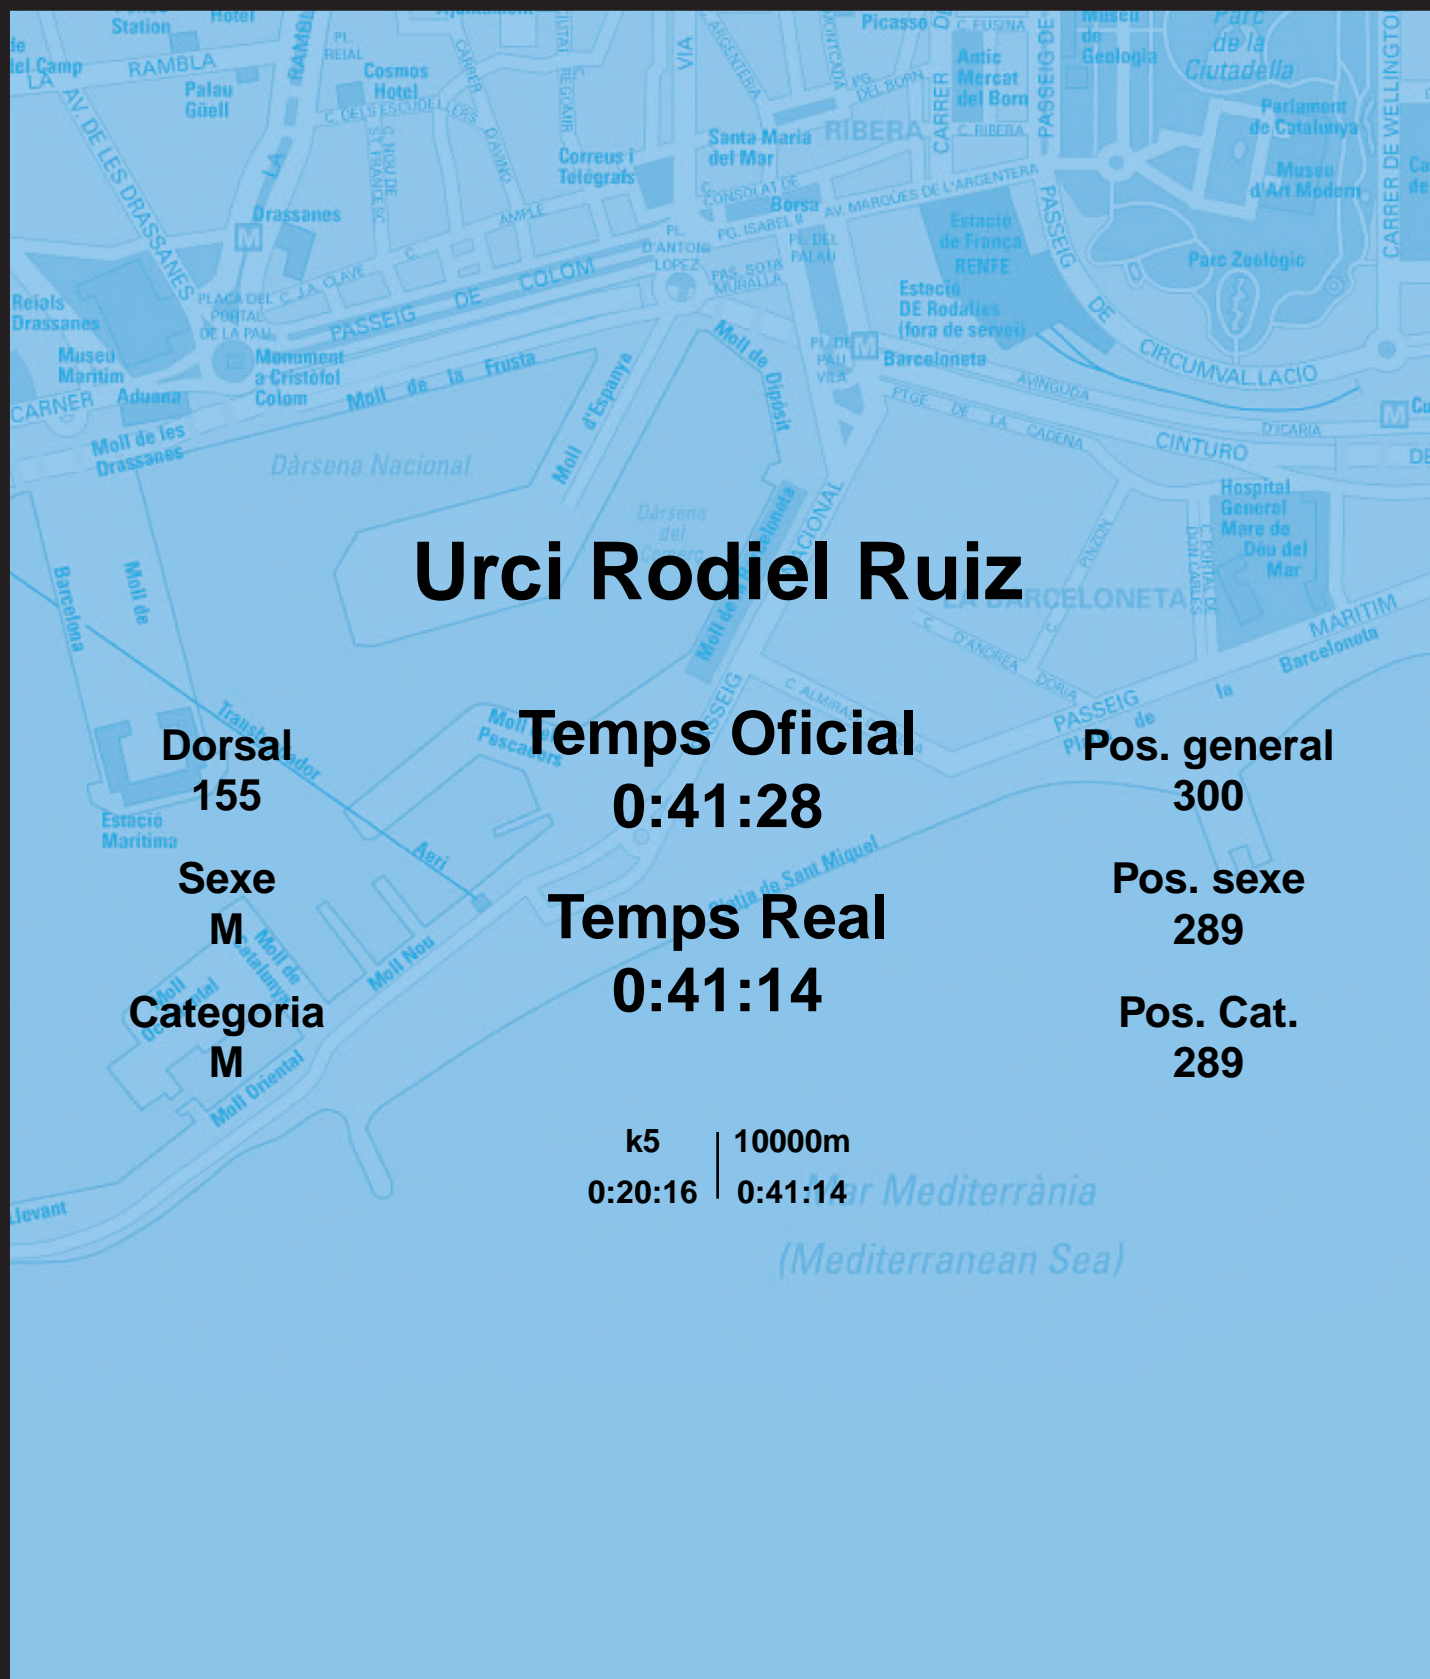

CORREBARRI

Suma't a la festa

16/10/2016

Ajuntament de
Barcelona

Urci Rodiel Ruiz

Dorsal
155

Sexe
M

Categoria
M

Temps Oficial
0:41:28

Temps Real
0:41:14

Pos. general
300

Pos. sexe
289

Pos. Cat.
289

k5 | 10000m
0:20:16 | 0:41:14

Mar Mediterrània
(Mediterranean Sea)