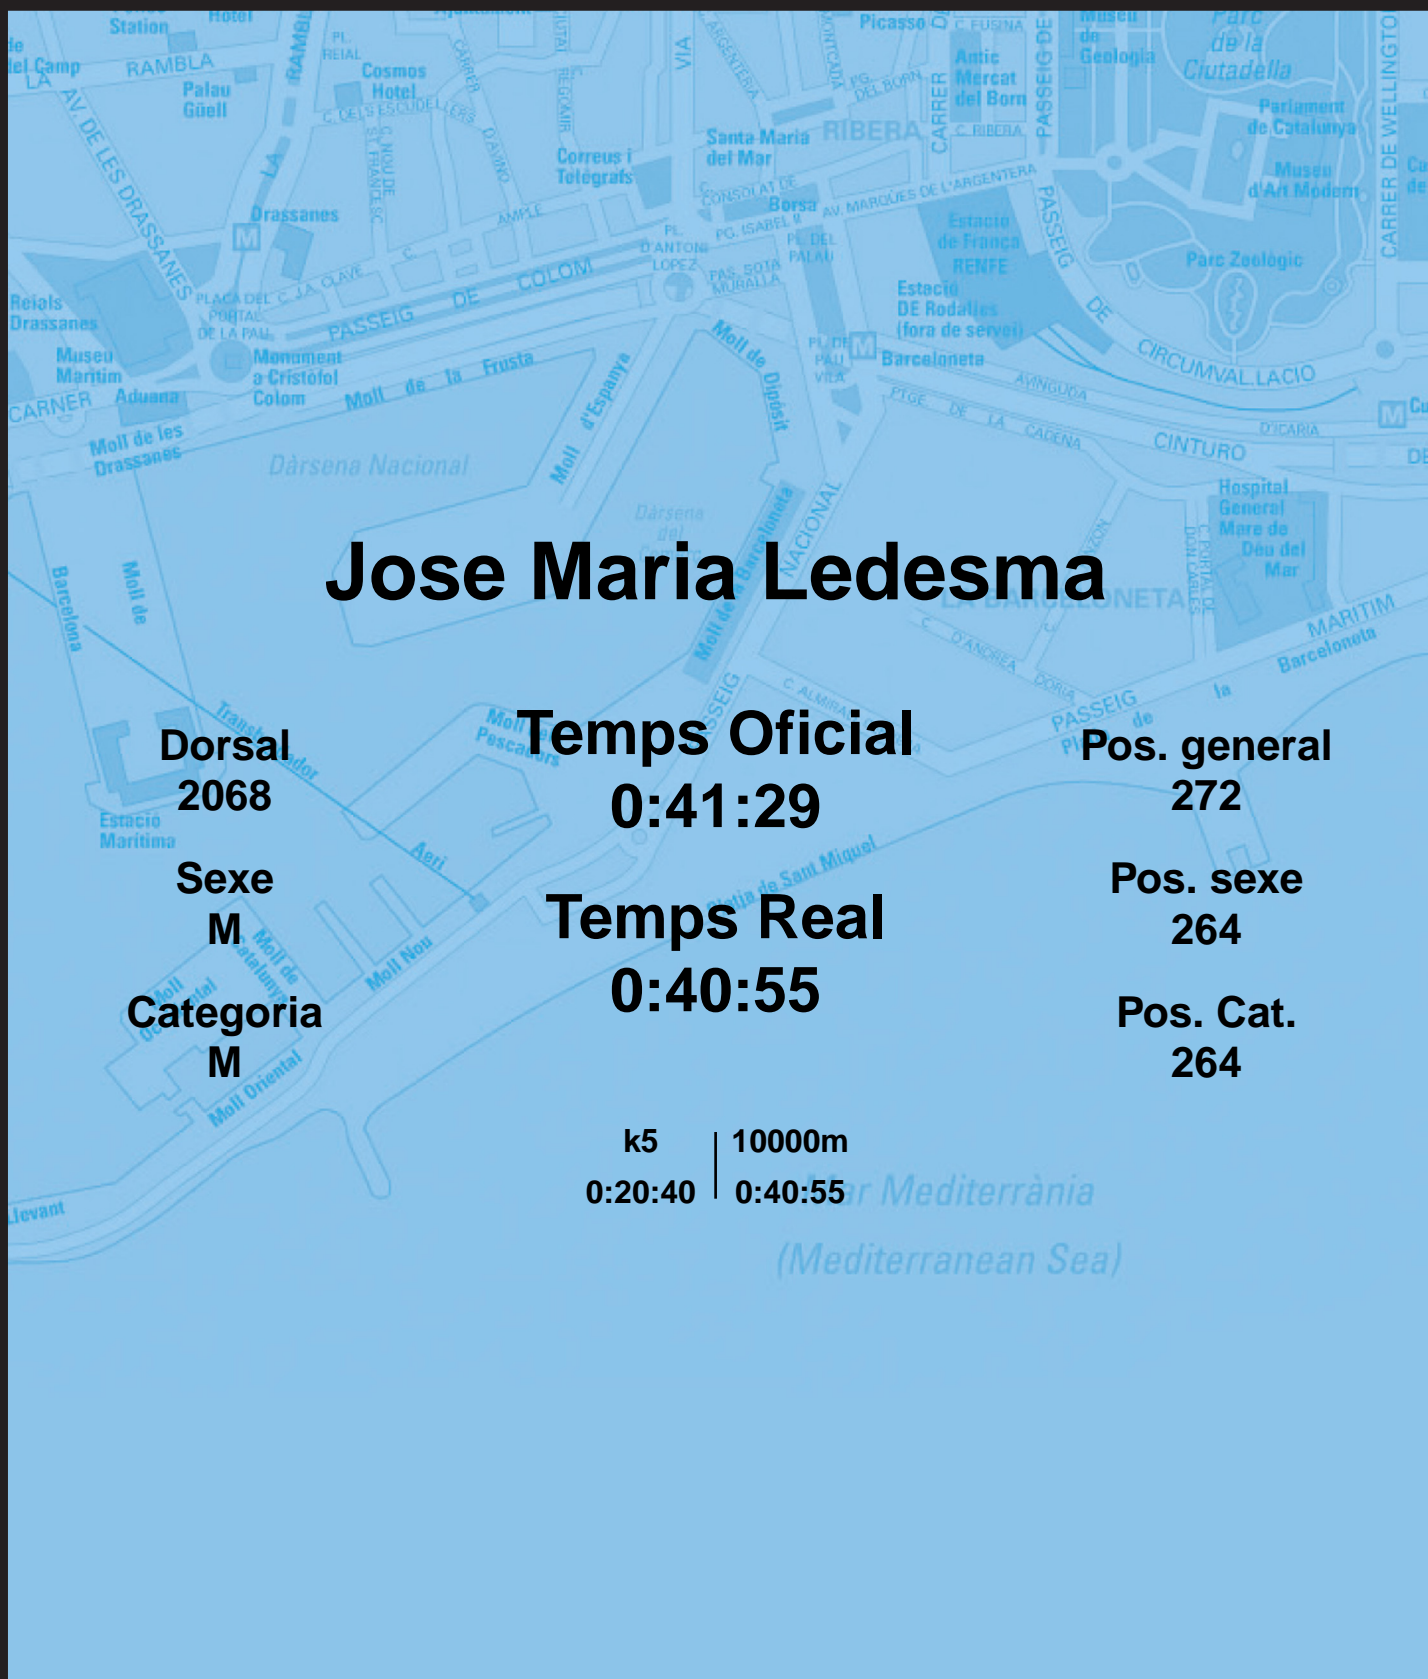

# CORREBARRI

Suma't a la festa

16/10/2016

Ajuntament de Barcelona

## Jose Maria Ledesma

Dorsal  
2068

Sexe  
M

Categoria  
M

Temps Oficial  
0:41:29

Temps Real  
0:40:55

Pos. general  
272

Pos. sexe  
264

Pos. Cat.  
264

k5 | 10000m  
0:20:40 | 0:40:55

Mar Mediterrània  
(Mediterranean Sea)