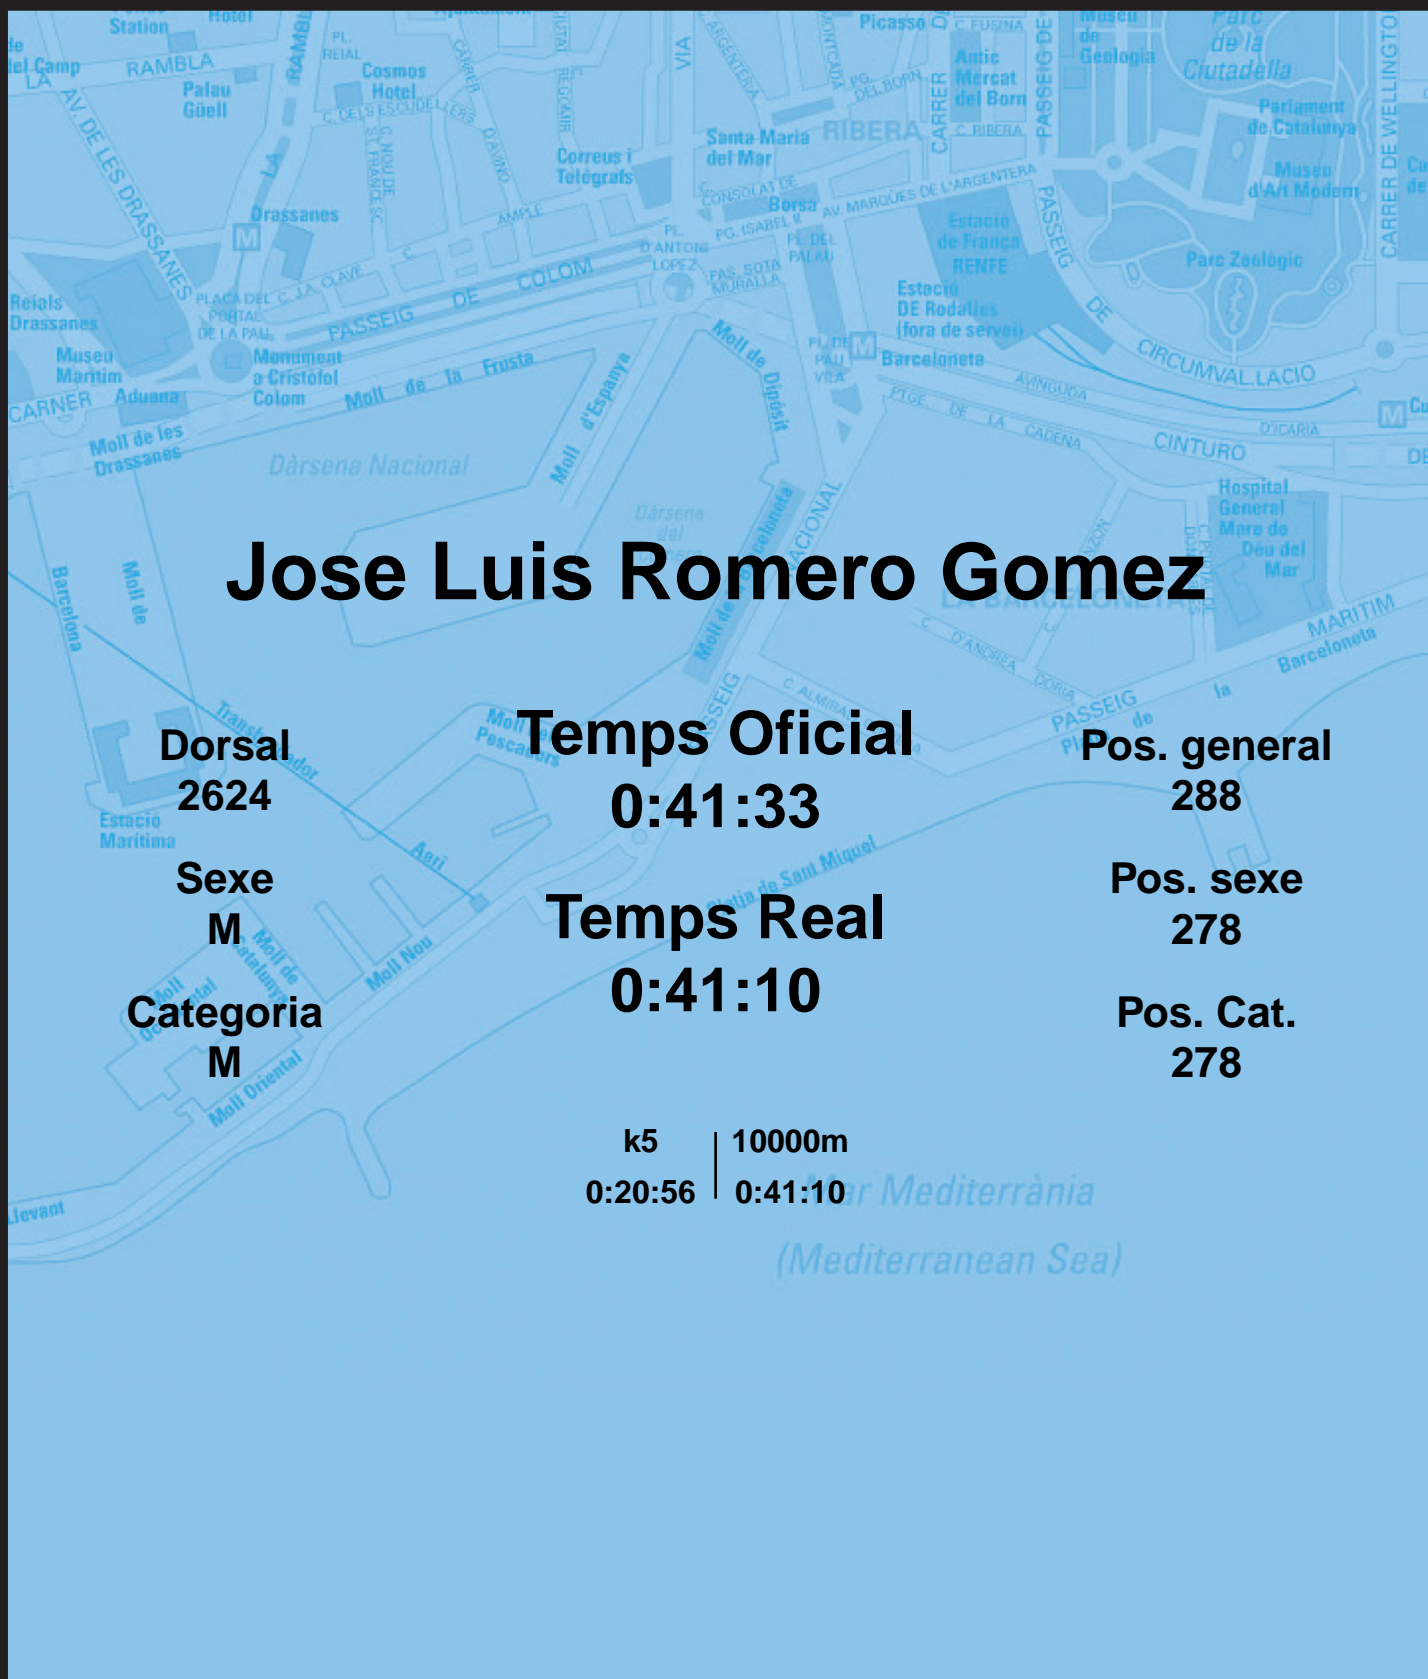

# CORREBARRI

Suma't a la festa

16/10/2016

Ajuntament de  
Barcelona

## Jose Luis Romero Gomez

Dorsal  
2624

Sexe  
M

Categoria  
M

Temps Oficial  
0:41:33

Temps Real  
0:41:10

Pos. general  
288

Pos. sexe  
278

Pos. Cat.  
278

k5 | 10000m  
0:20:56 | 0:41:10

Mar Mediterrània  
(Mediterranean Sea)