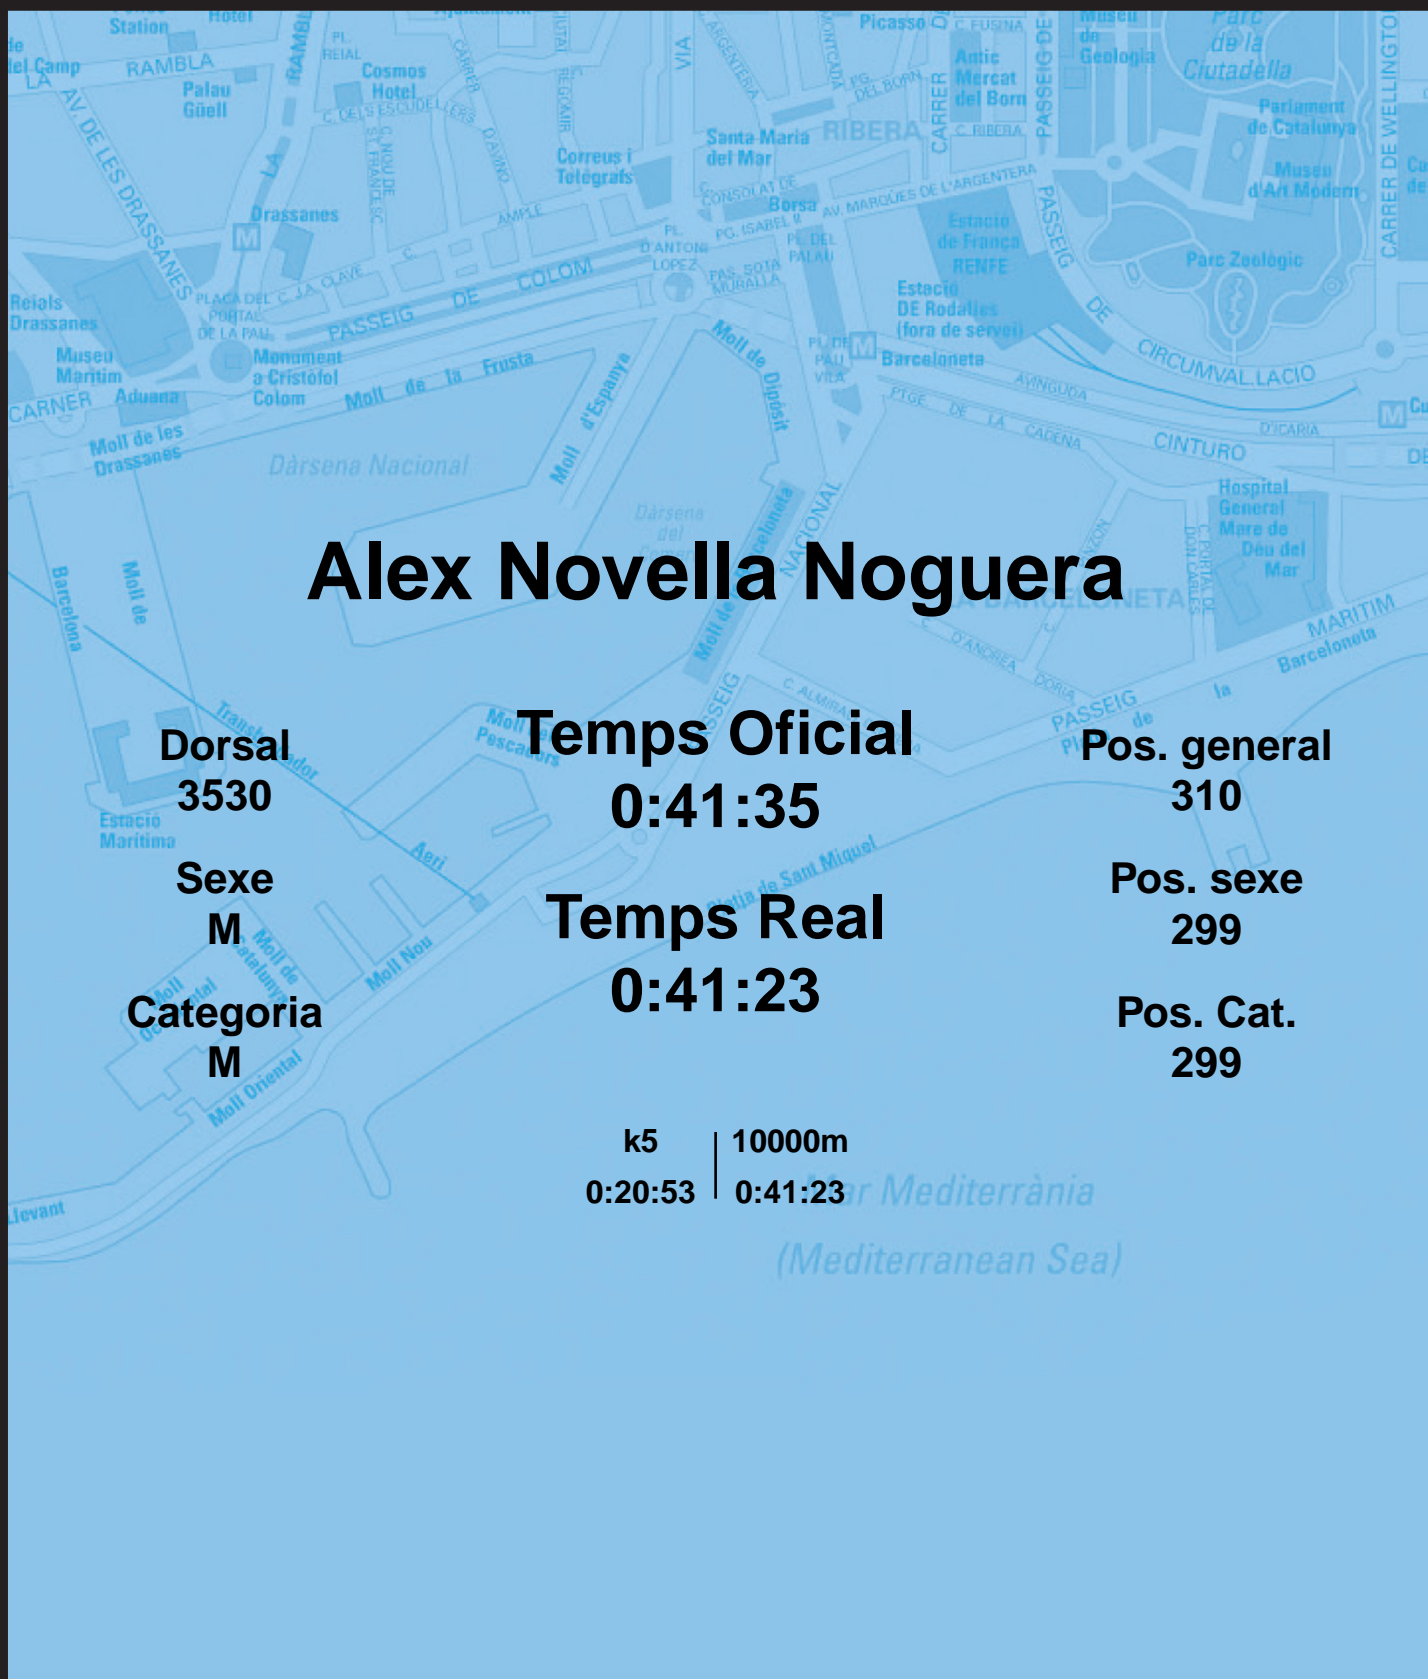

# CORREBARRI

Suma't a la festa

16/10/2016

Ajuntament de Barcelona

## Alex Novella Noguera

Dorsal  
3530

Sexe  
M

Categoria  
M

Temps Oficial  
0:41:35

Temps Real  
0:41:23

Pos. general  
310

Pos. sexe  
299

Pos. Cat.  
299

k5 | 10000m  
0:20:53 | 0:41:23

Mar Mediterrània  
(Mediterranean Sea)