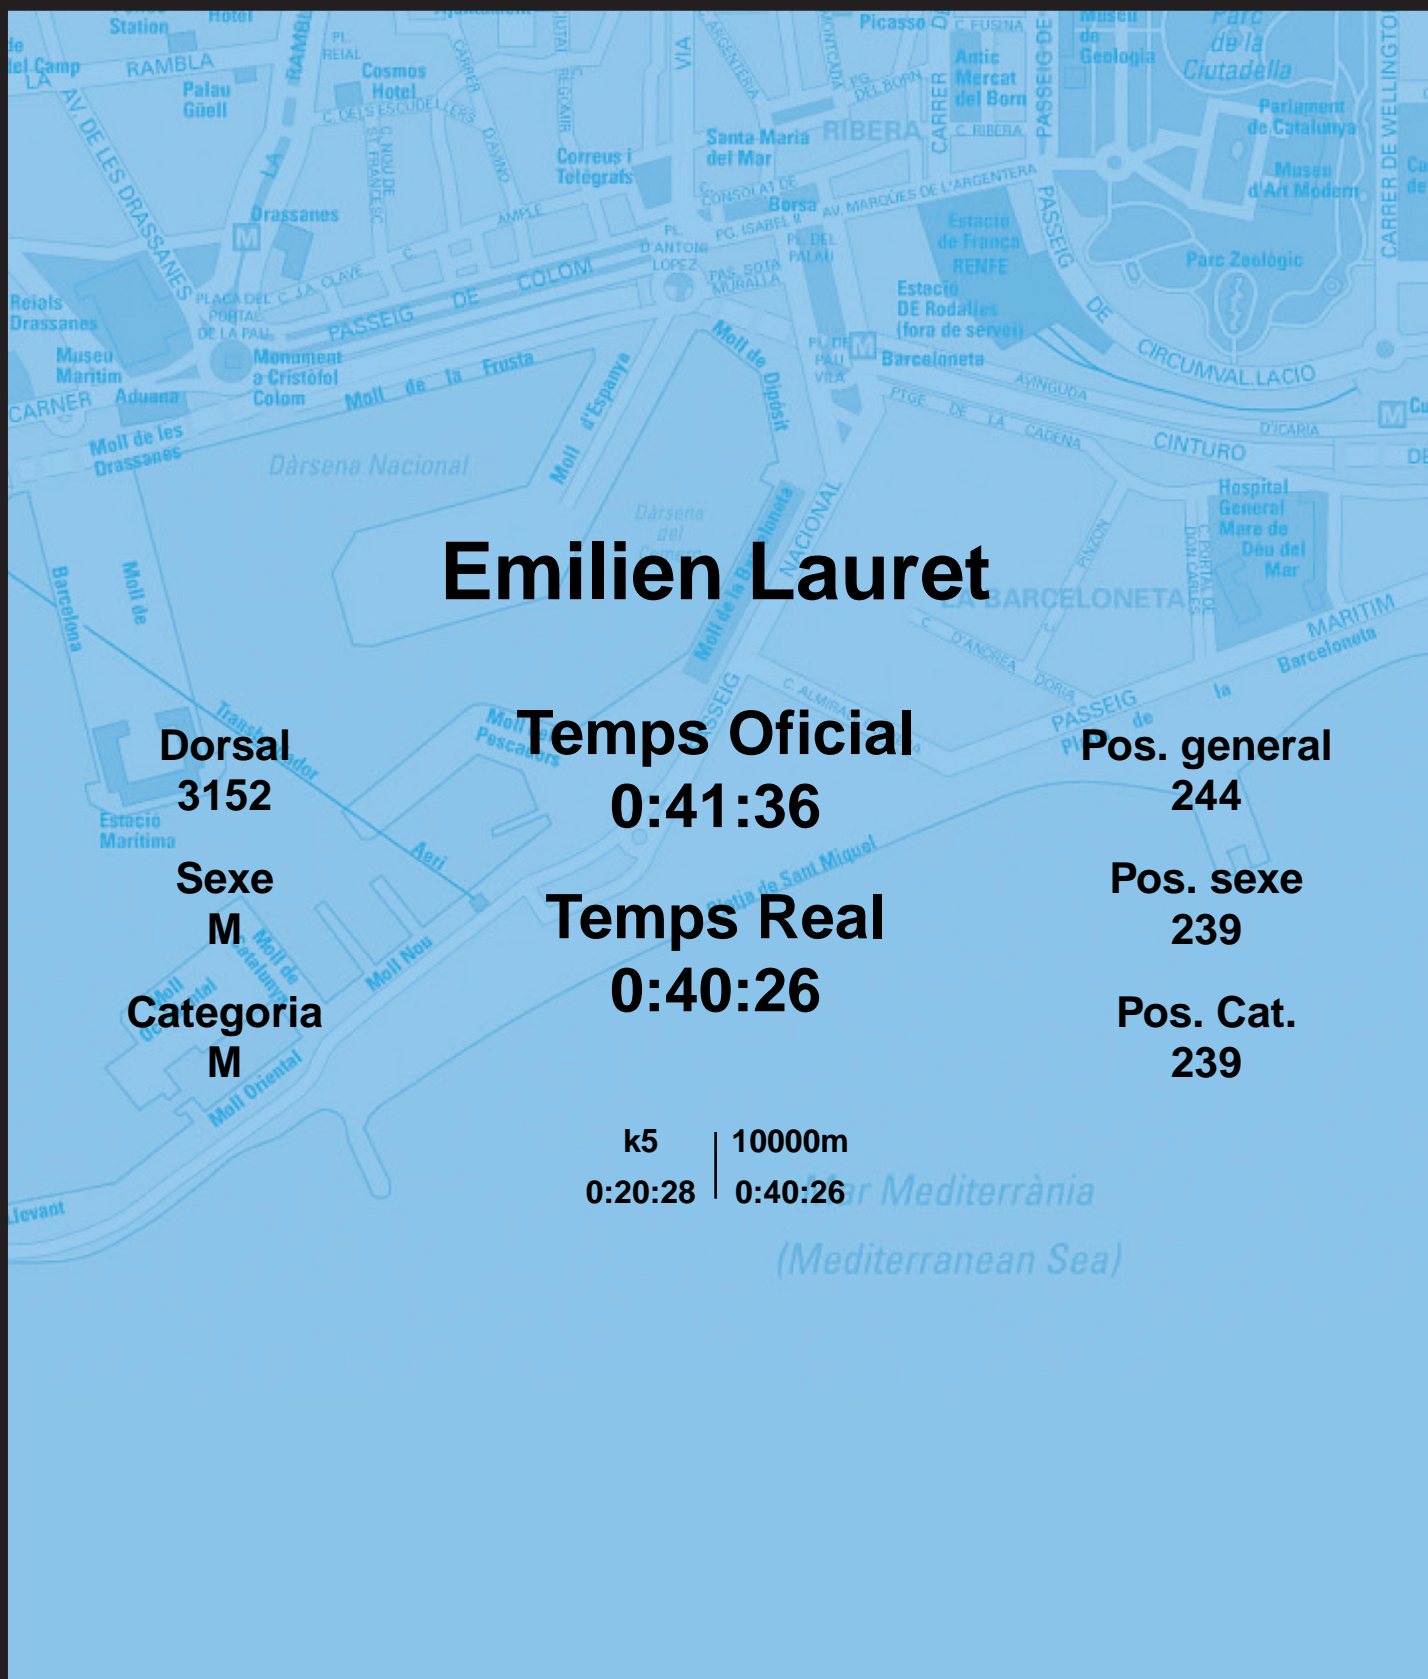

# CORREBARRI

Suma't a la festa

16/10/2016

Ajuntament de  
Barcelona

## Emilien Lauret

Dorsal  
3152

Sexe  
M

Categoria  
M

Temps Oficial  
0:41:36

Temps Real  
0:40:26

Pos. general  
244

Pos. sexe  
239

Pos. Cat.  
239

k5 | 10000m  
0:20:28 | 0:40:26

Mar Mediterrània  
(Mediterranean Sea)