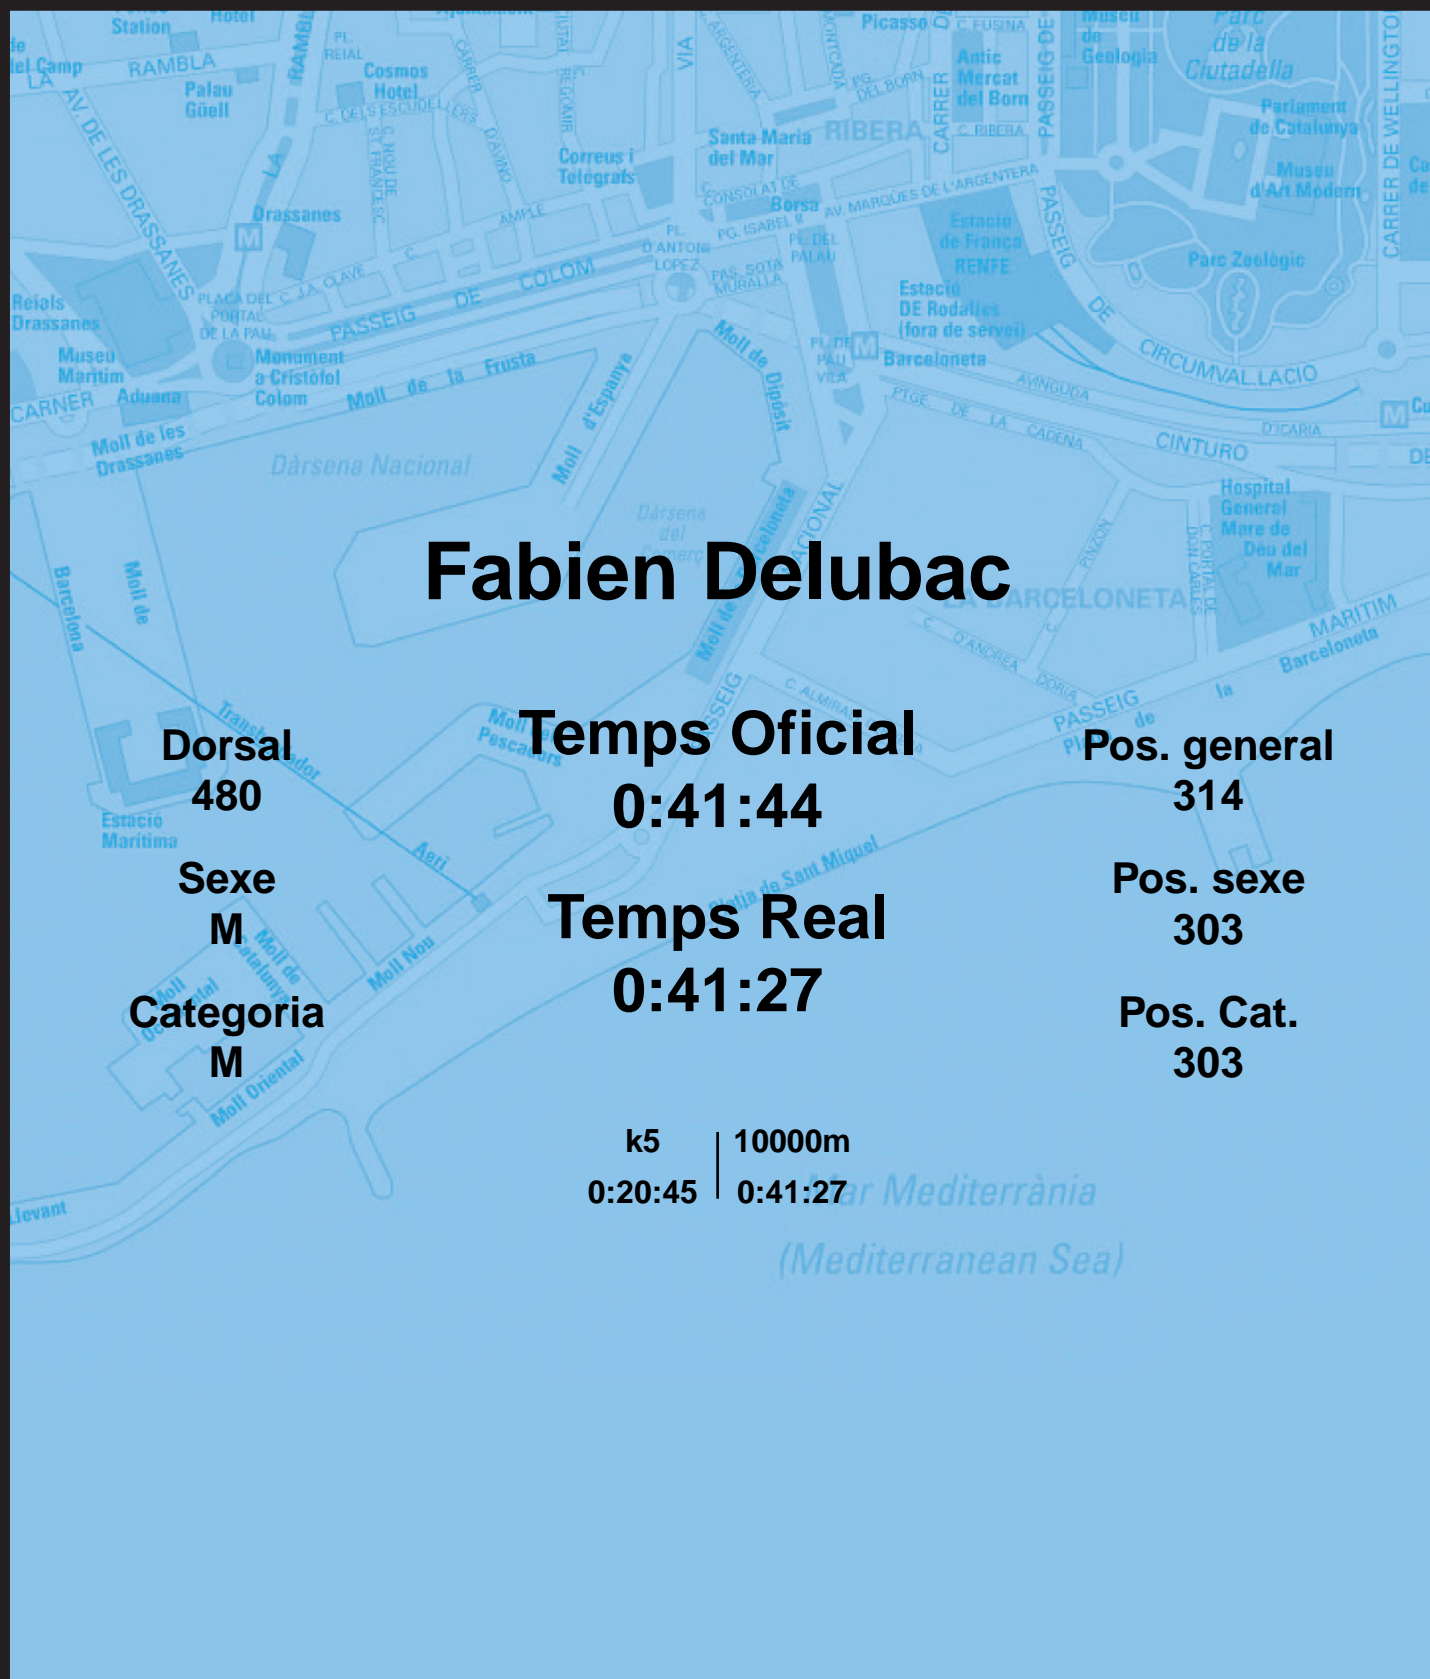

CORREBARRI

Suma't a la festa

16/10/2016

Ajuntament de
Barcelona

Fabien Delubac

Dorsal
480

Sexe
M

Categoria
M

Temps Oficial
0:41:44

Temps Real
0:41:27

Pos. general
314

Pos. sexe
303

Pos. Cat.
303

k5 | 10000m
0:20:45 | 0:41:27

Mar Mediterrània
(Mediterranean Sea)