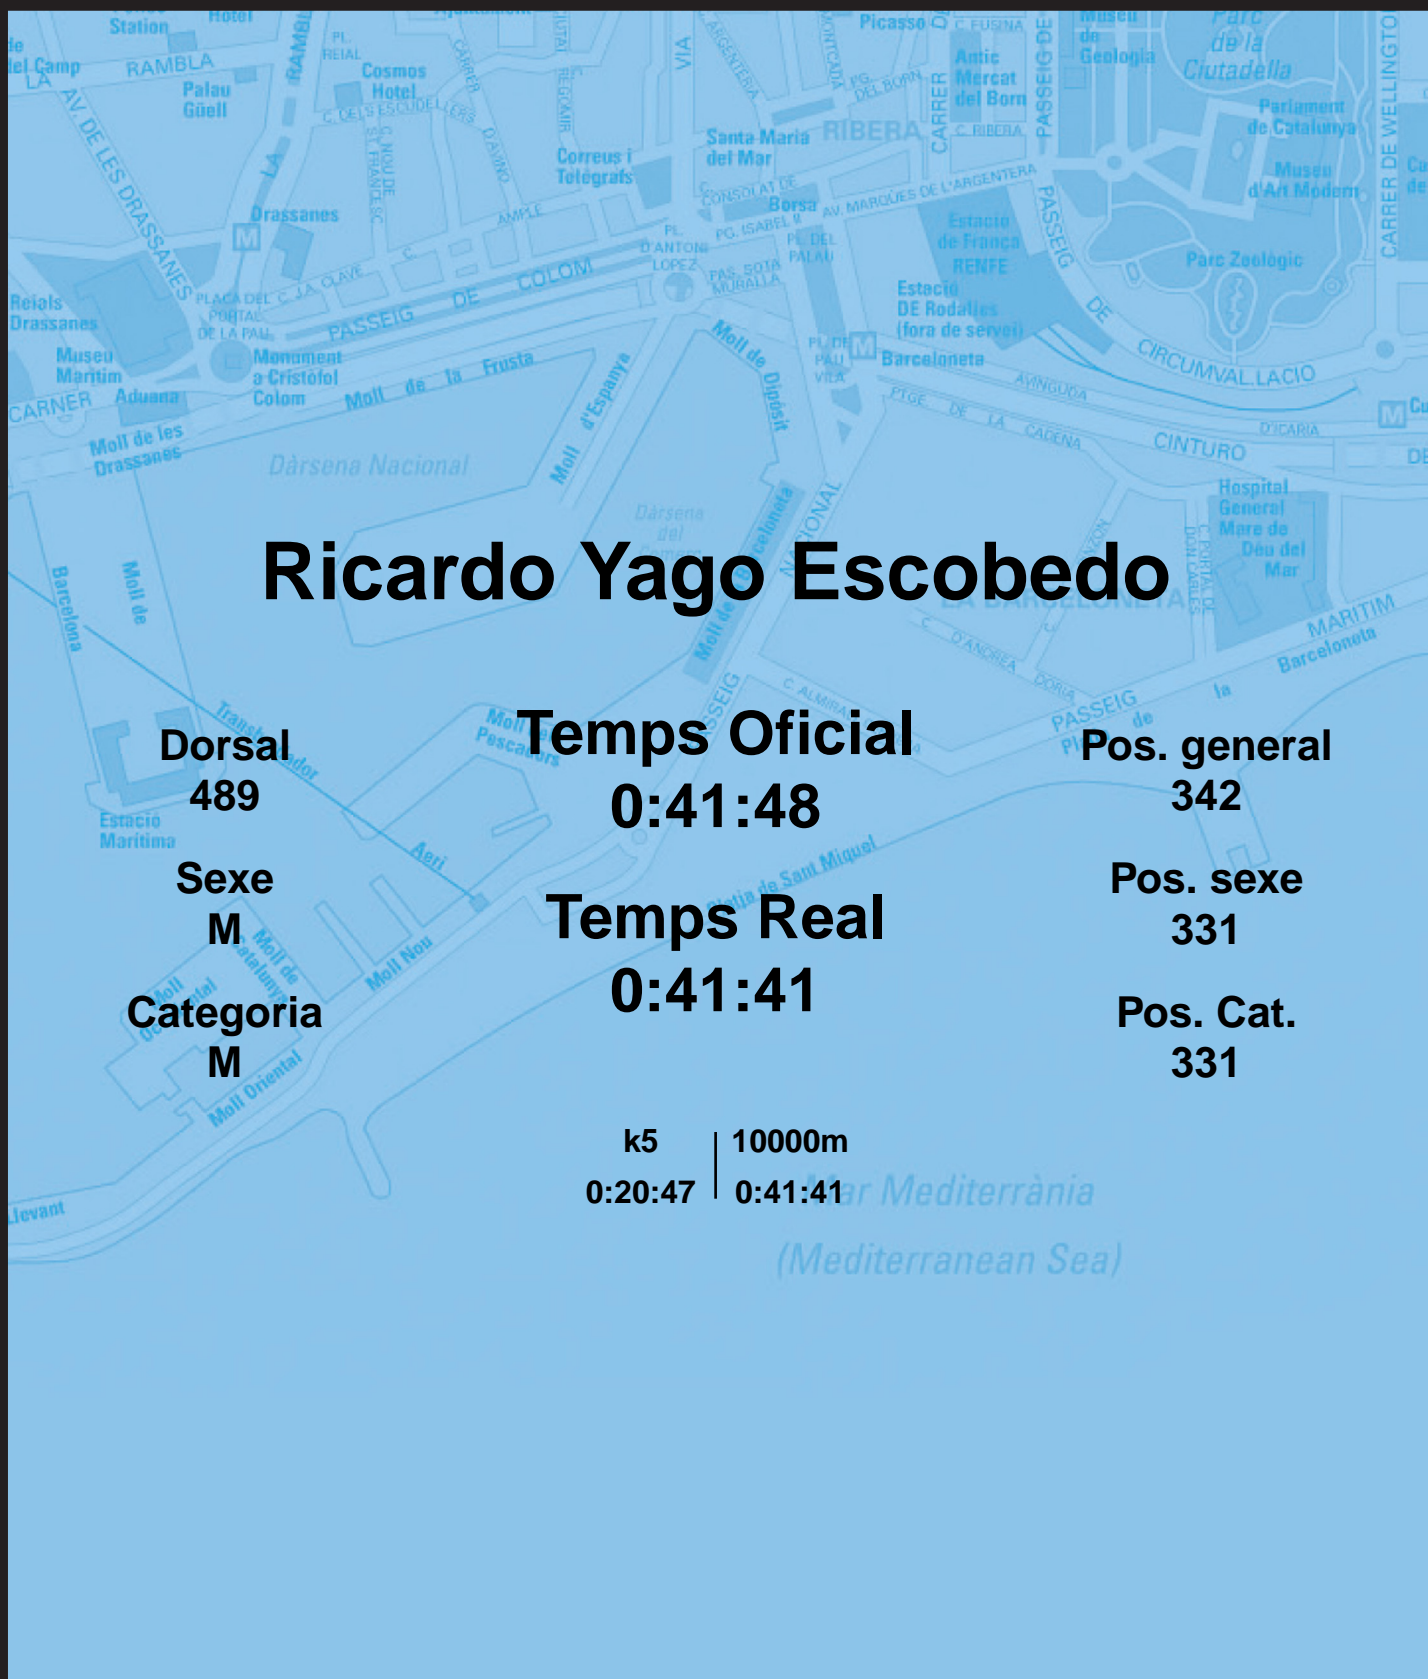

CORREBARRI

Suma't a la festa

16/10/2016

Ajuntament de
Barcelona

Ricardo Yago Escobedo

Dorsal
489

Sexe
M

Categoria
M

Temps Oficial
0:41:48

Temps Real
0:41:41

k5 | 10000m
0:20:47 | 0:41:41

Pos. general
342

Pos. sexe
331

Pos. Cat.
331