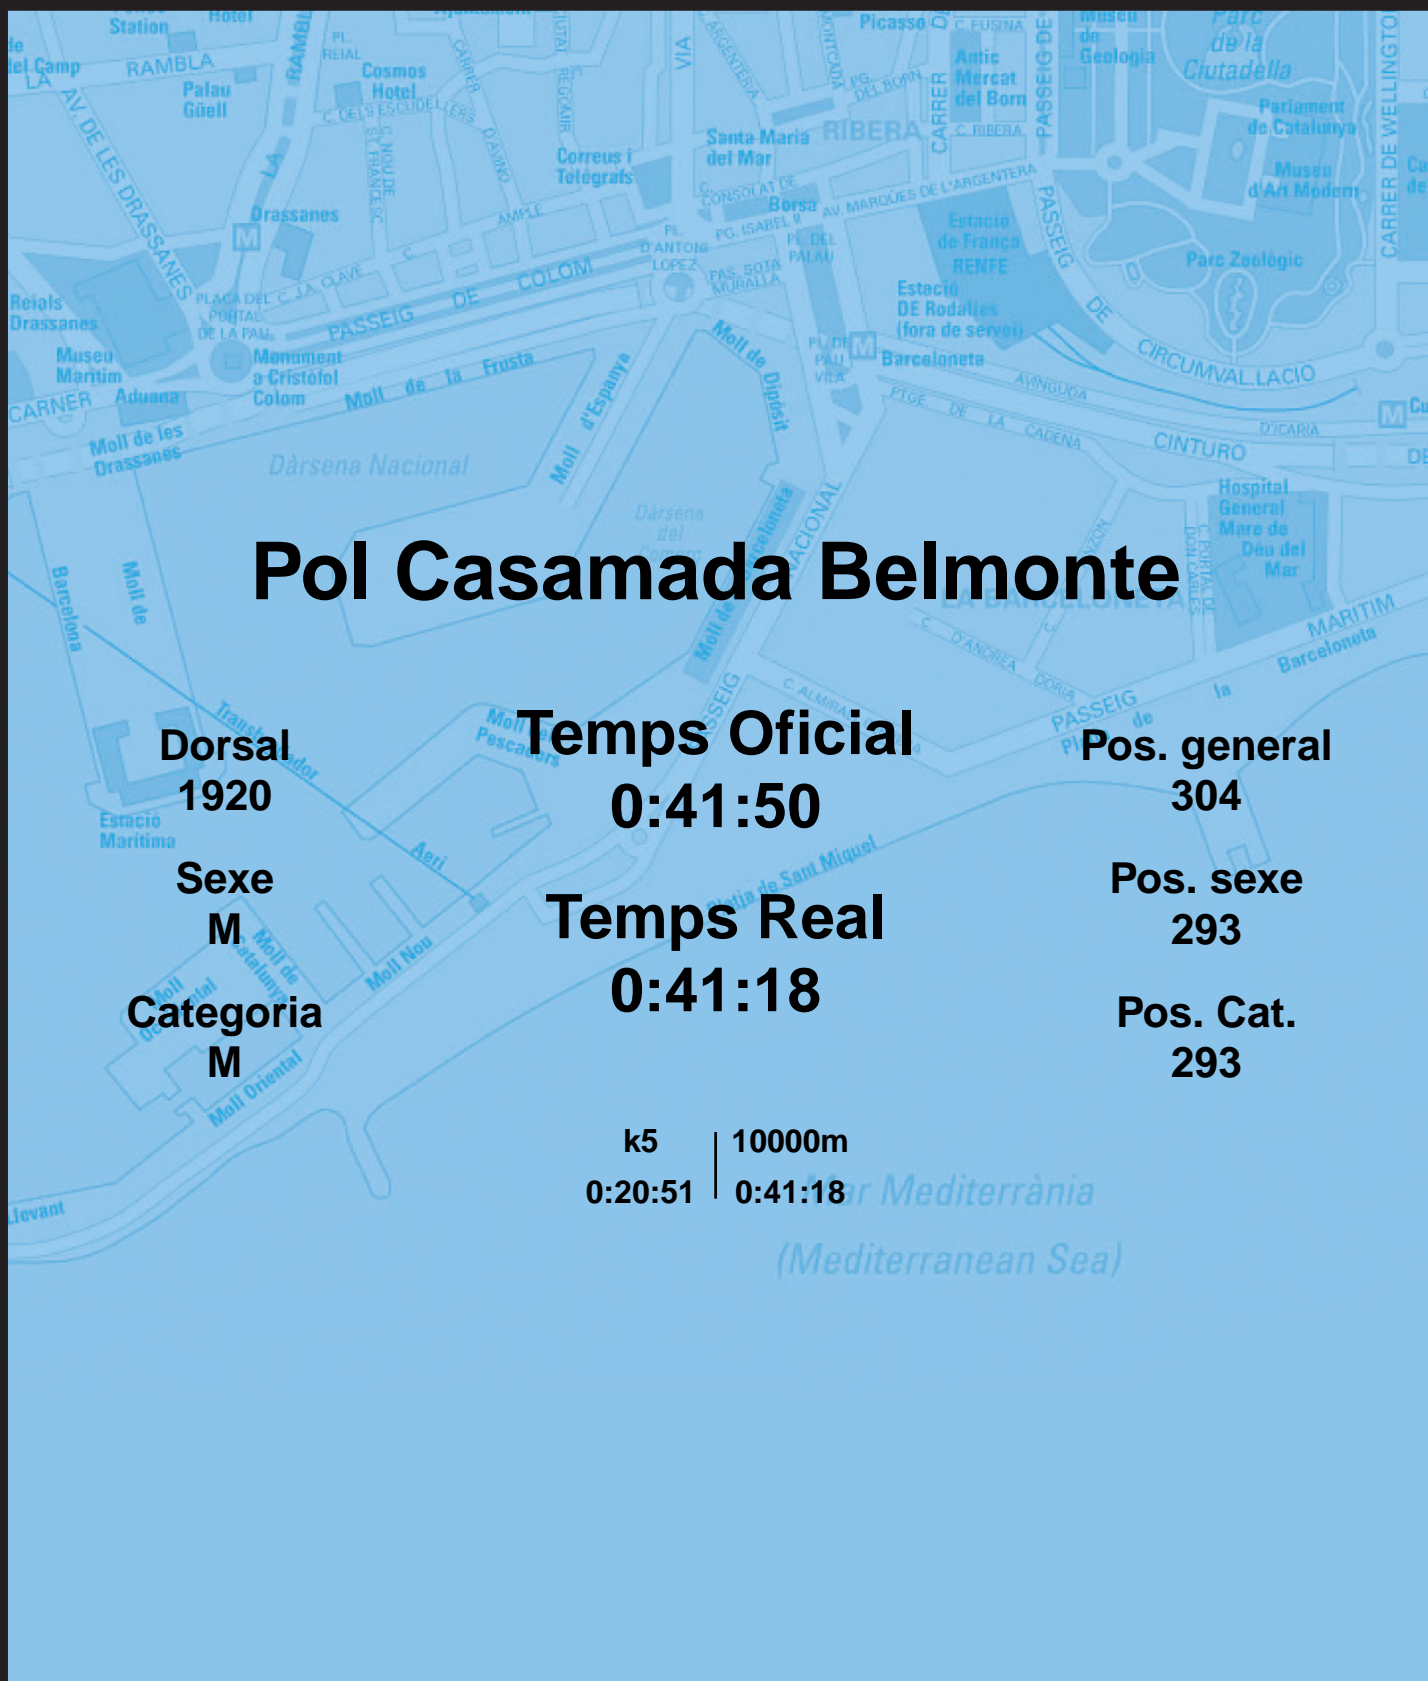

# CORREBARRI

Suma't a la festa

16/10/2016

Ajuntament de  
Barcelona

## Pol Casamada Belmonte

Dorsal  
1920

Sexe  
M

Categoria  
M

Temps Oficial  
0:41:50

Temps Real  
0:41:18

Pos. general  
304

Pos. sexe  
293

Pos. Cat.  
293

k5 | 10000m  
0:20:51 | 0:41:18

Mar Mediterrània  
(Mediterranean Sea)