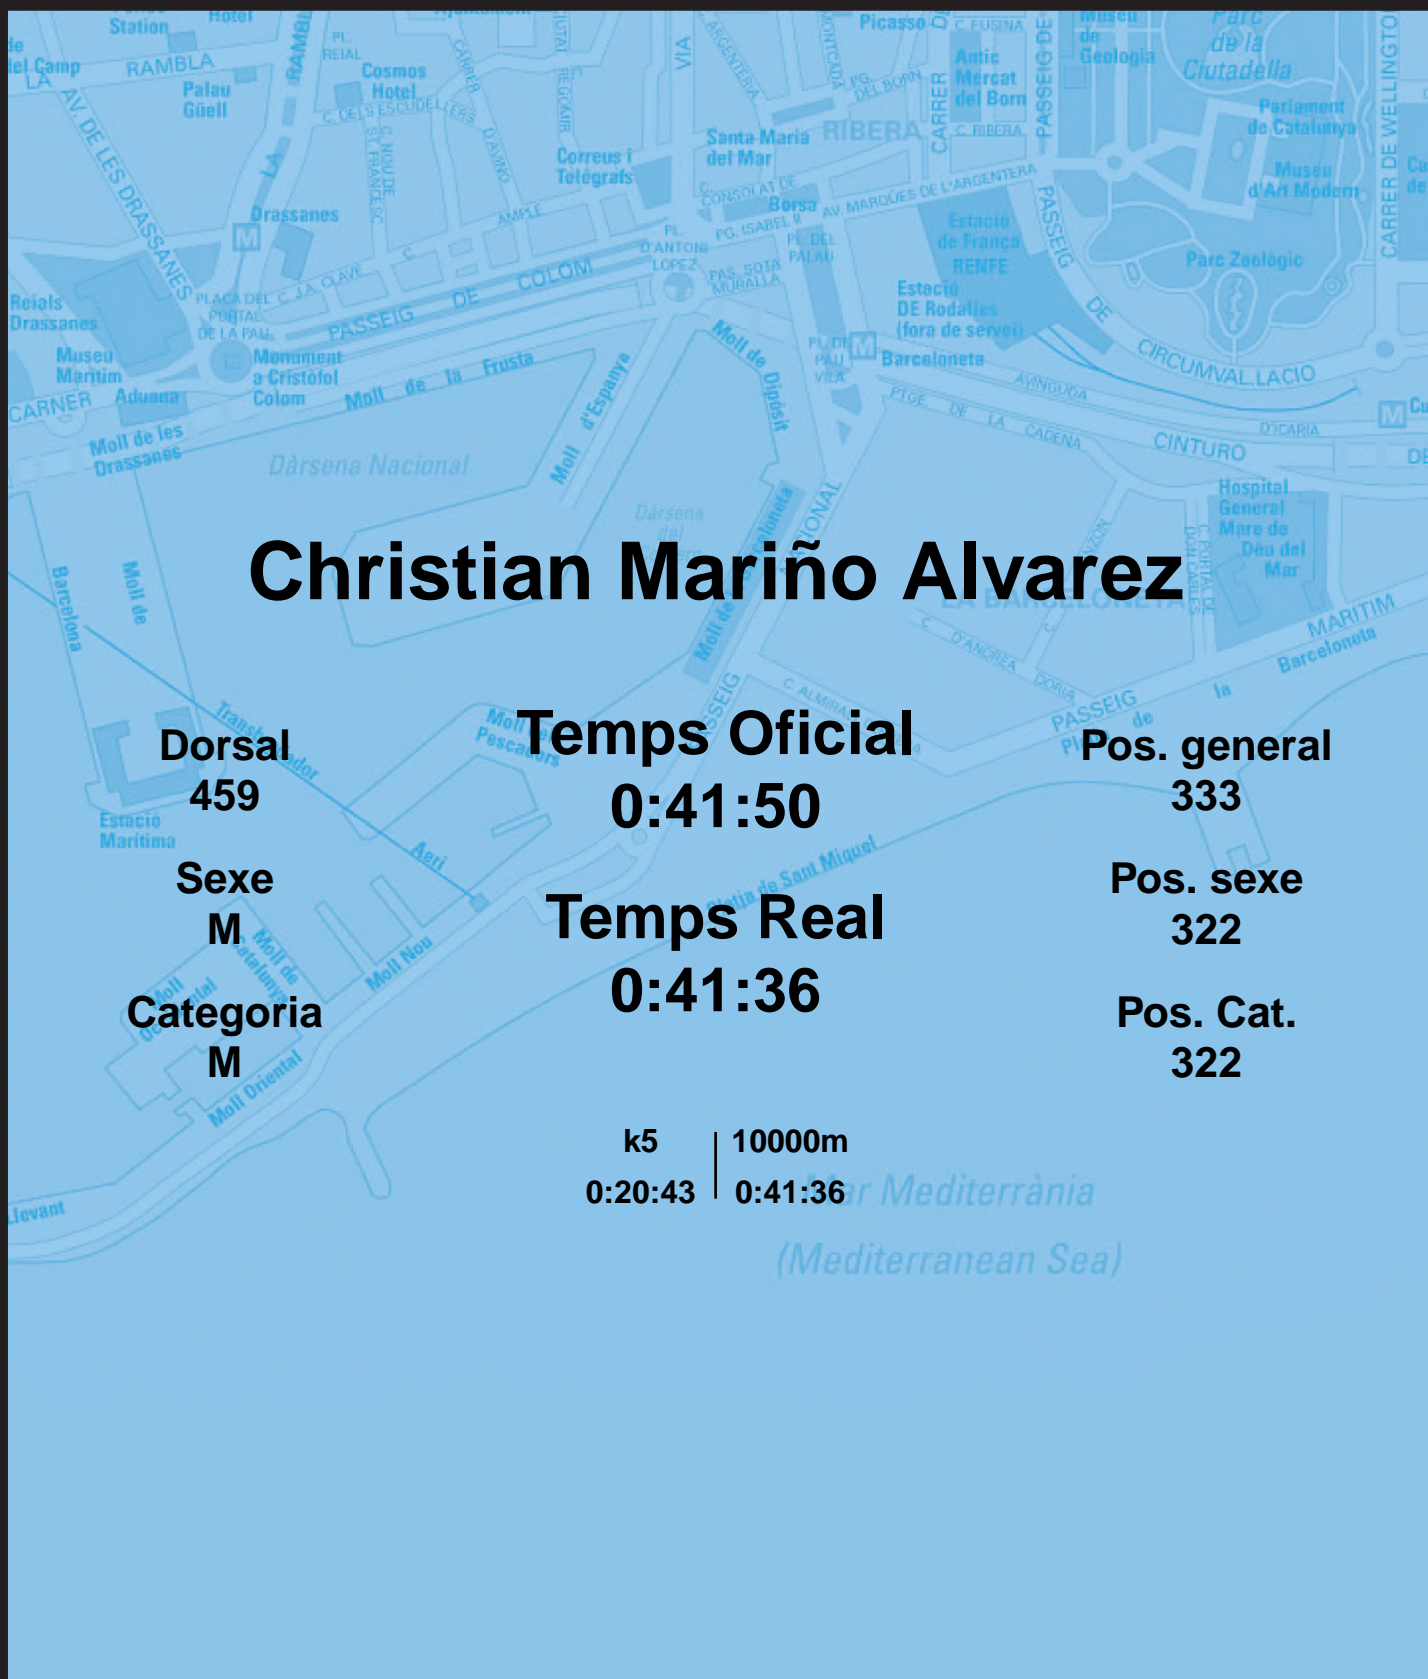

CORREBARRI

Suma't a la festa
16/10/2016

Ajuntament de
Barcelona

Christian Mariño Alvarez

Dorsal
459

Sexe
M

Categoria
M

Temps Oficial
0:41:50

Temps Real
0:41:36

Pos. general
333

Pos. sexe
322

Pos. Cat.
322

k5 | 10000m
0:20:43 | 0:41:36

Mar Mediterrània
(Mediterranean Sea)