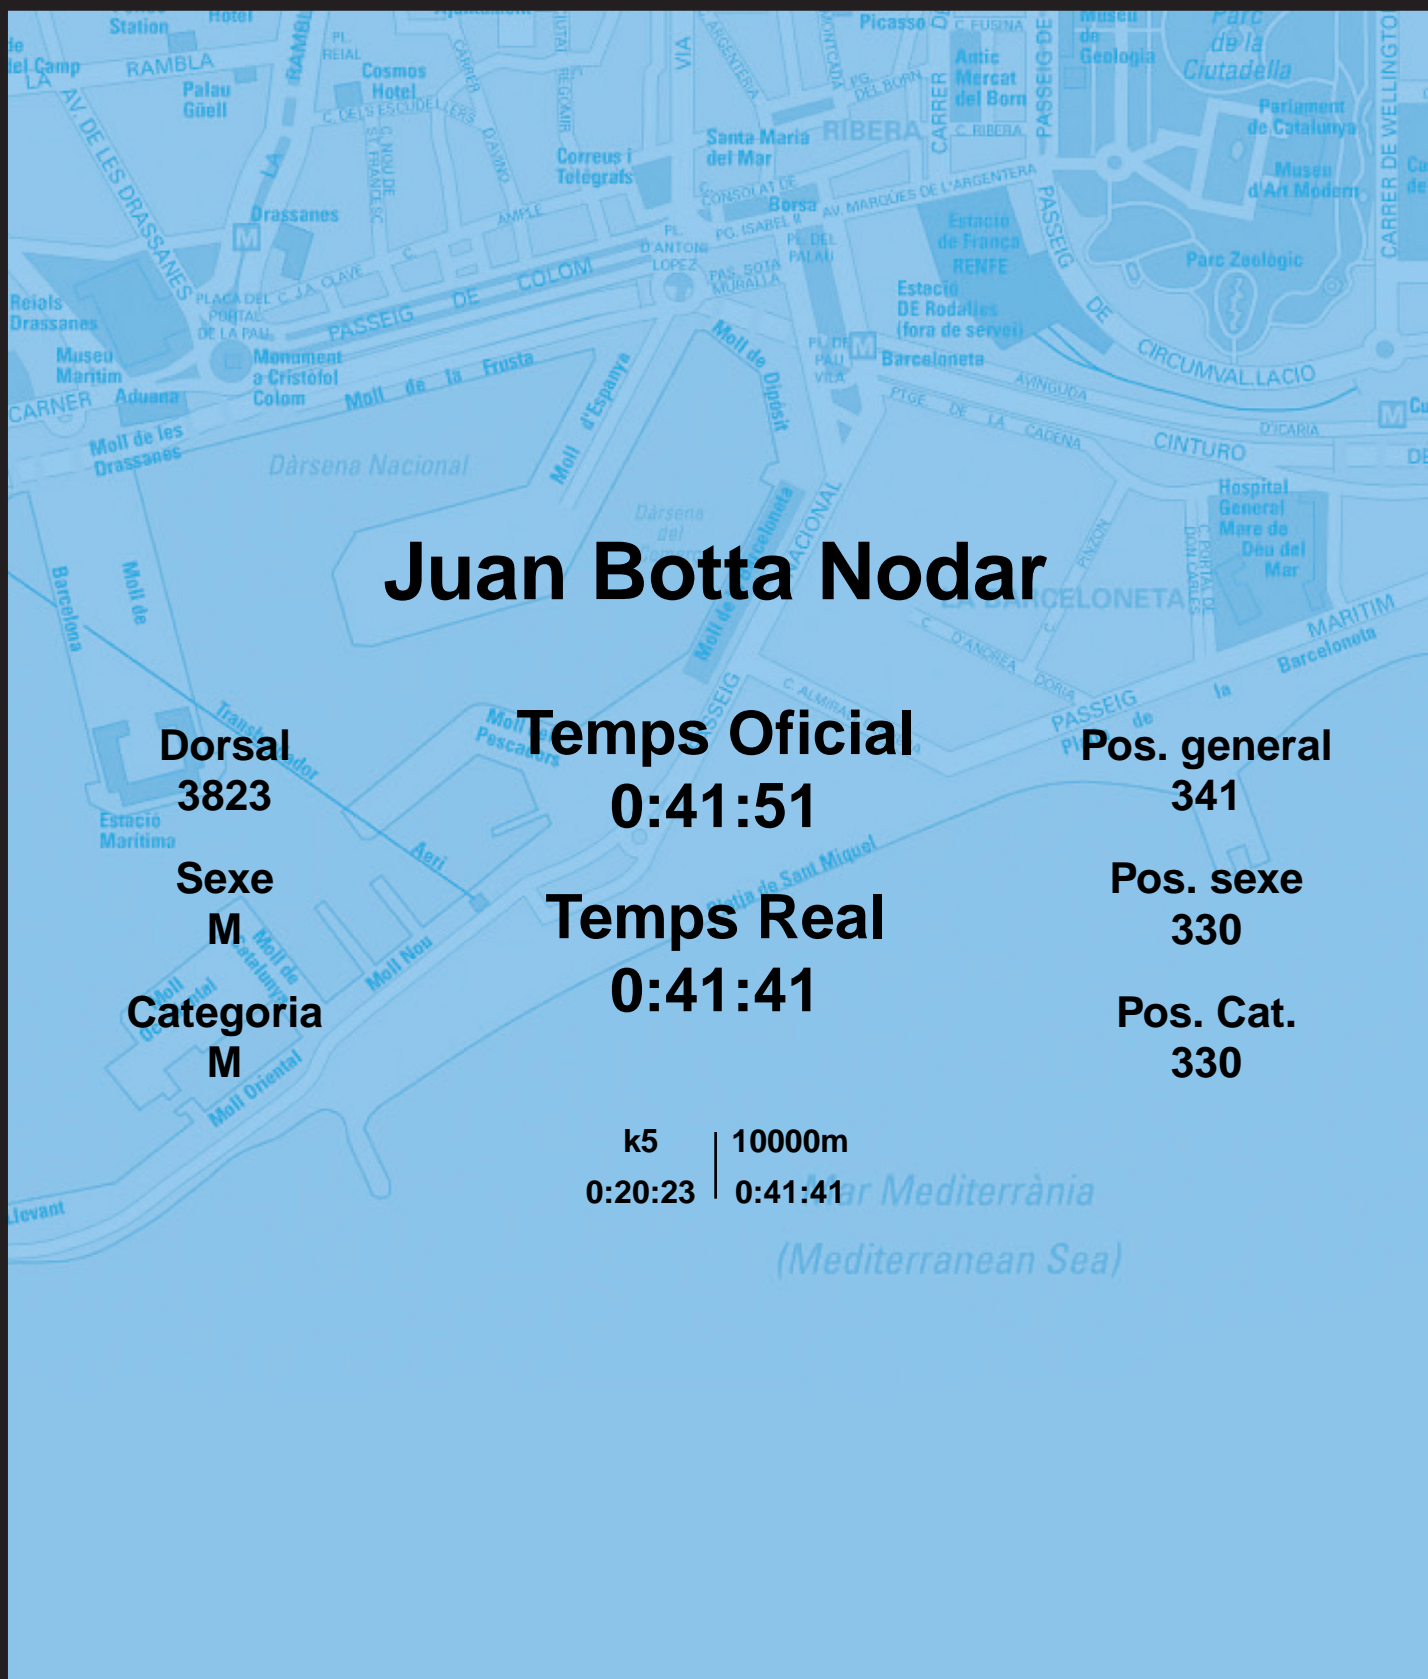

CORREBARRI

Suma't a la festa

16/10/2016

Ajuntament de Barcelona

Juan Botta Nodar

Dorsal
3823

Sexe
M

Categoria
M

Temps Oficial
0:41:51

Temps Real
0:41:41

Pos. general
341

Pos. sexe
330

Pos. Cat.
330

k5 | 10000m
0:20:23 | 0:41:41

Mar Mediterrània
(Mediterranean Sea)