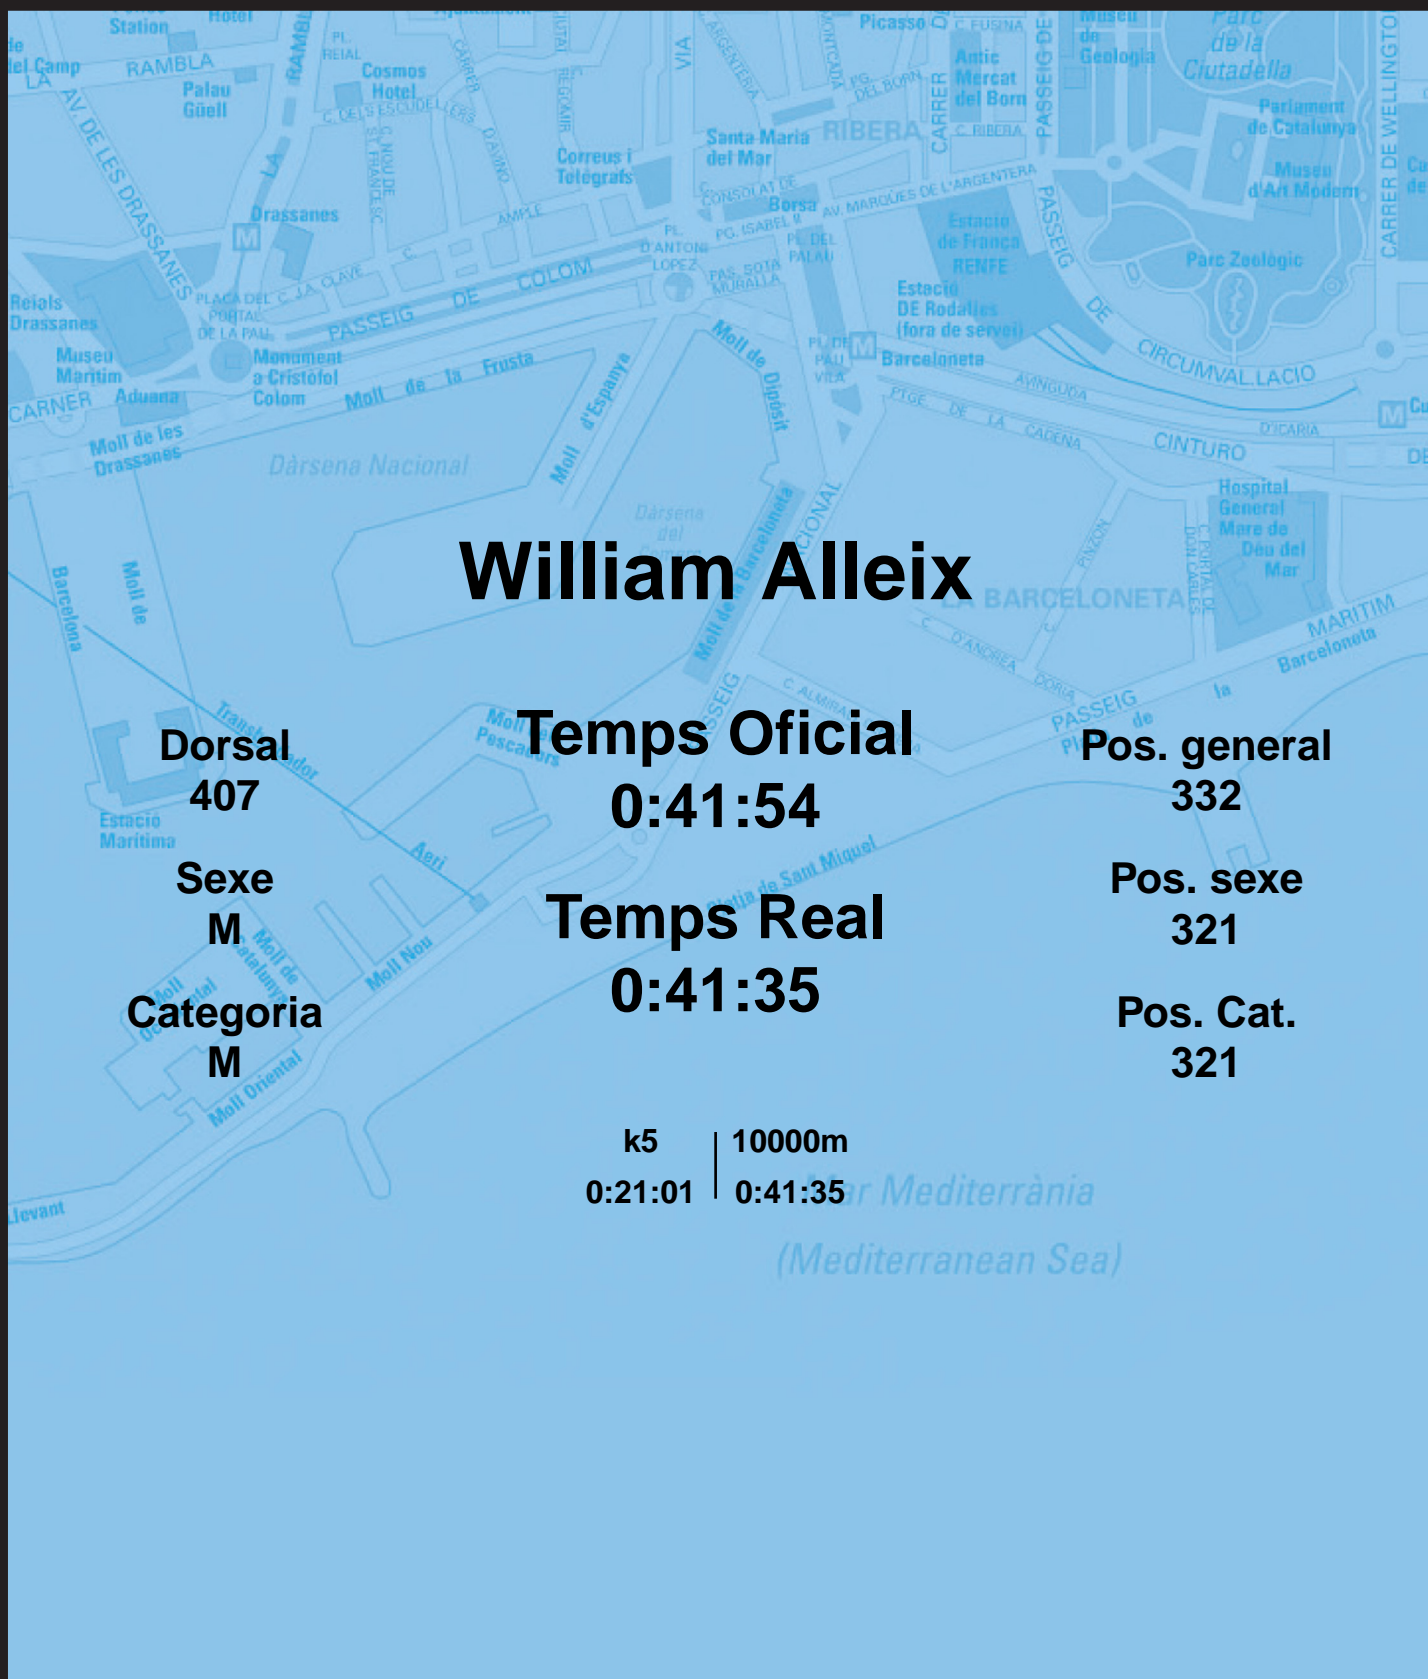

# CORREBARRI

Suma't a la festa

16/10/2016

Ajuntament de  
Barcelona

## William Alleix

Dorsal  
407

Sexe  
M

Categoria  
M

Temps Oficial  
0:41:54

Temps Real  
0:41:35

Pos. general  
332

Pos. sexe  
321

Pos. Cat.  
321

k5 | 10000m  
0:21:01 | 0:41:35

Mar Mediterrània  
(Mediterranean Sea)