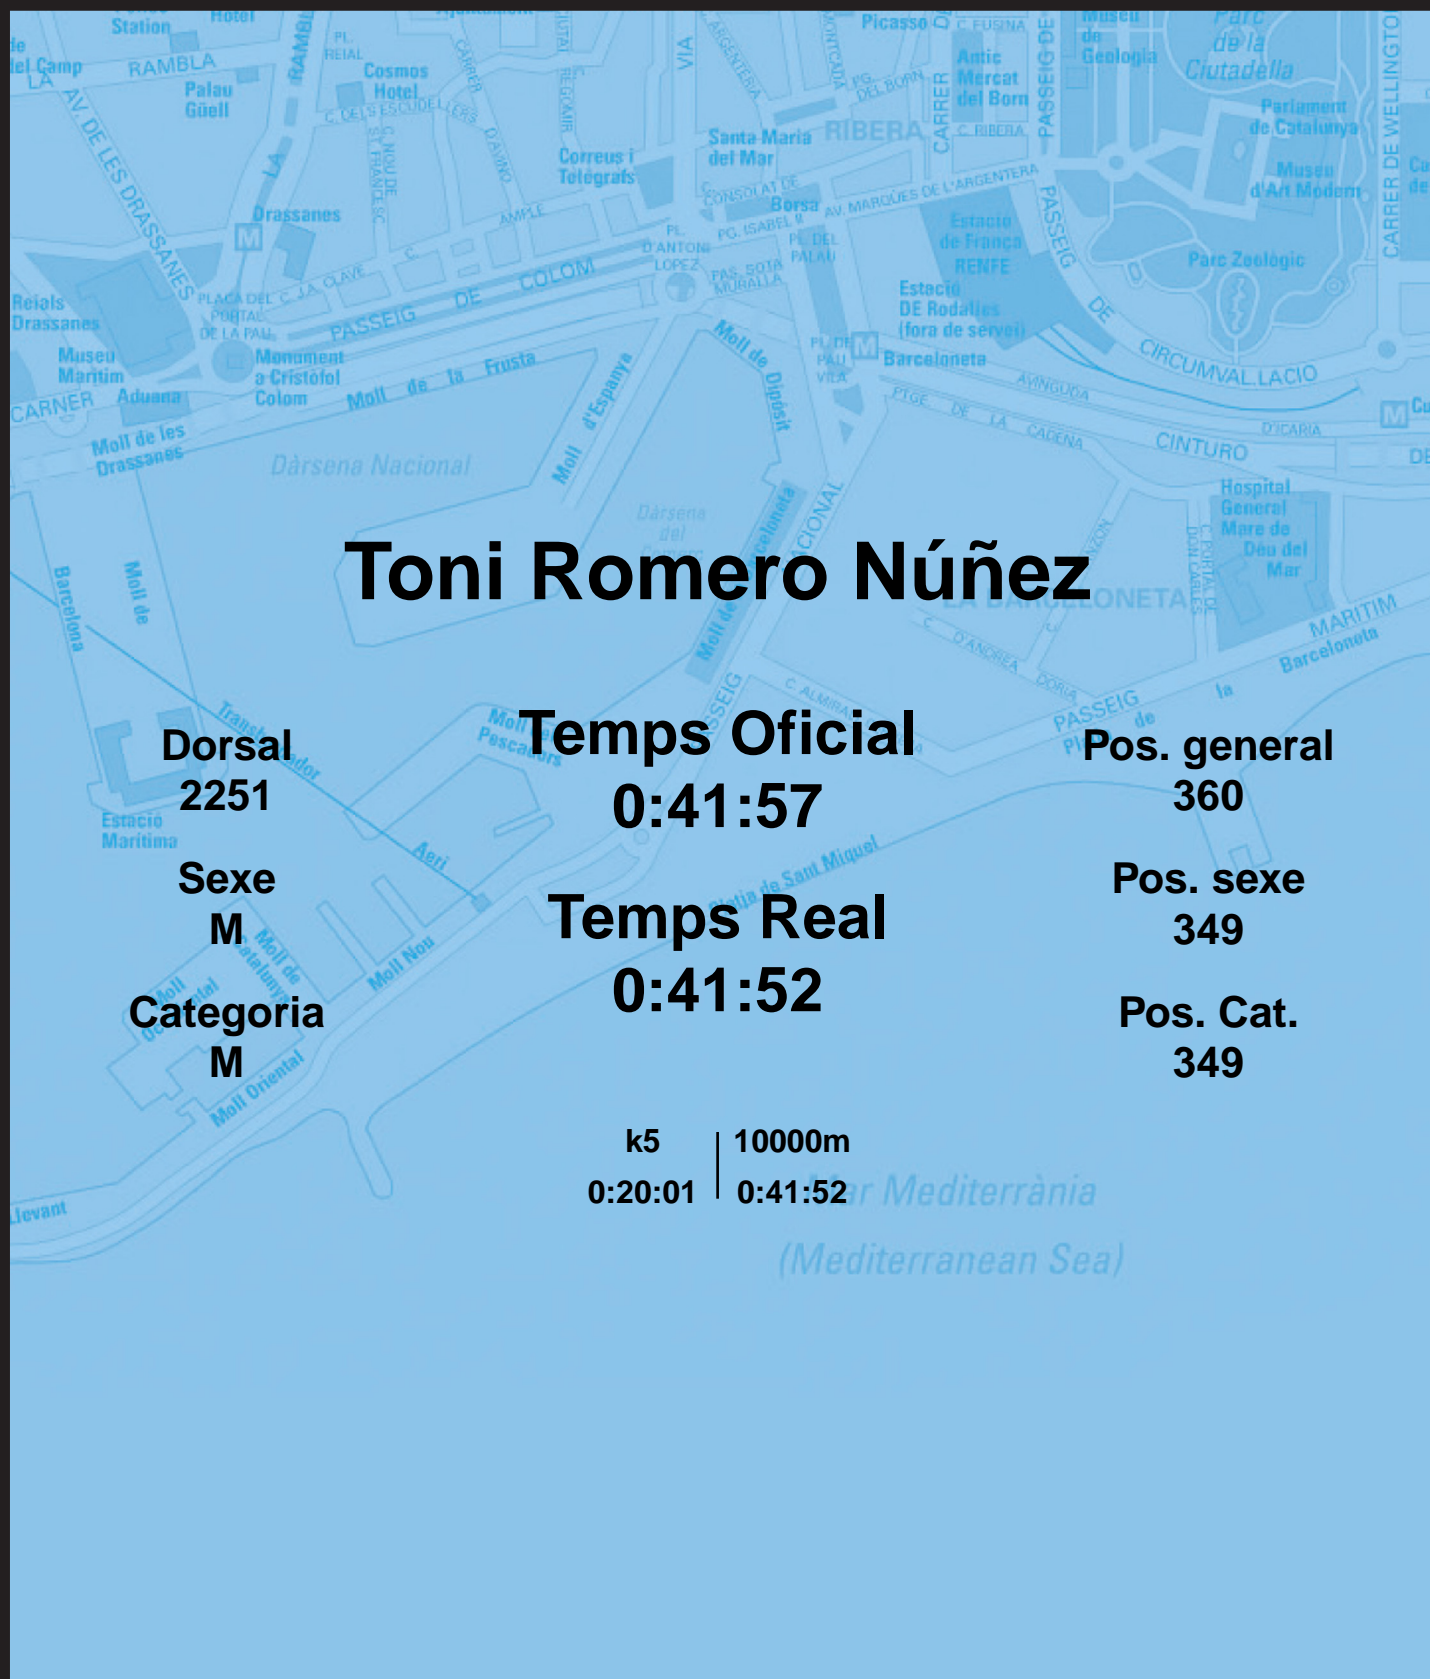

CORREBARRI

Suma't a la festa

16/10/2016

Ajuntament de
Barcelona

Toni Romero Núñez

Dorsal
2251

Sexe
M

Categoria
M

Temps Oficial
0:41:57

Temps Real
0:41:52

Pos. general
360

Pos. sexe
349

Pos. Cat.
349

k5 | 10000m
0:20:01 | 0:41:52

Mar Mediterrània
(Mediterranean Sea)