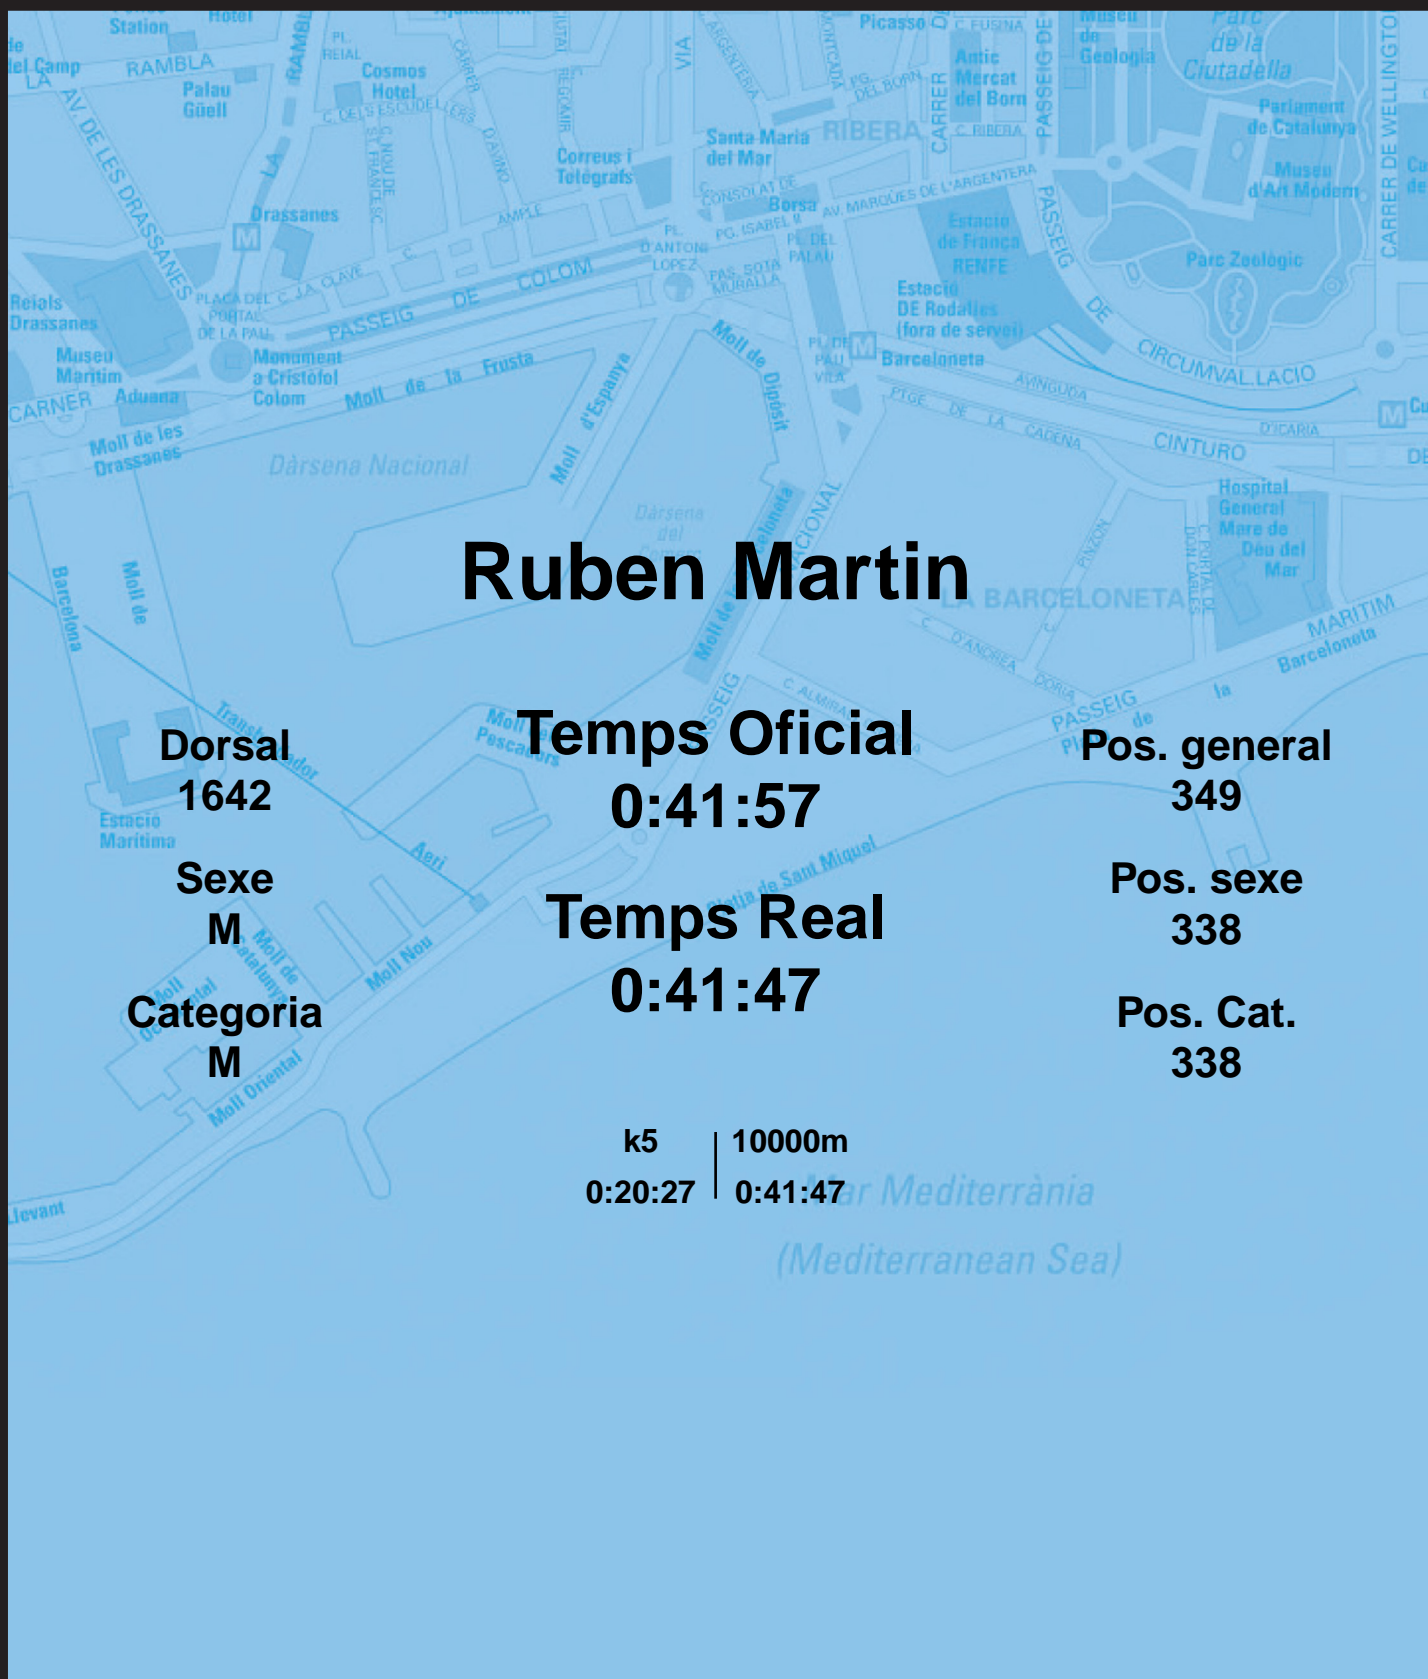

CORREBARRI

Suma't a la festa

16/10/2016

Ajuntament de
Barcelona

Ruben Martin

Dorsal
1642

Sexe
M

Categoria
M

Temps Oficial
0:41:57

Temps Real
0:41:47

Pos. general
349

Pos. sexe
338

Pos. Cat.
338

k5 | 10000m
0:20:27 | 0:41:47

Mar Mediterrània
(Mediterranean Sea)