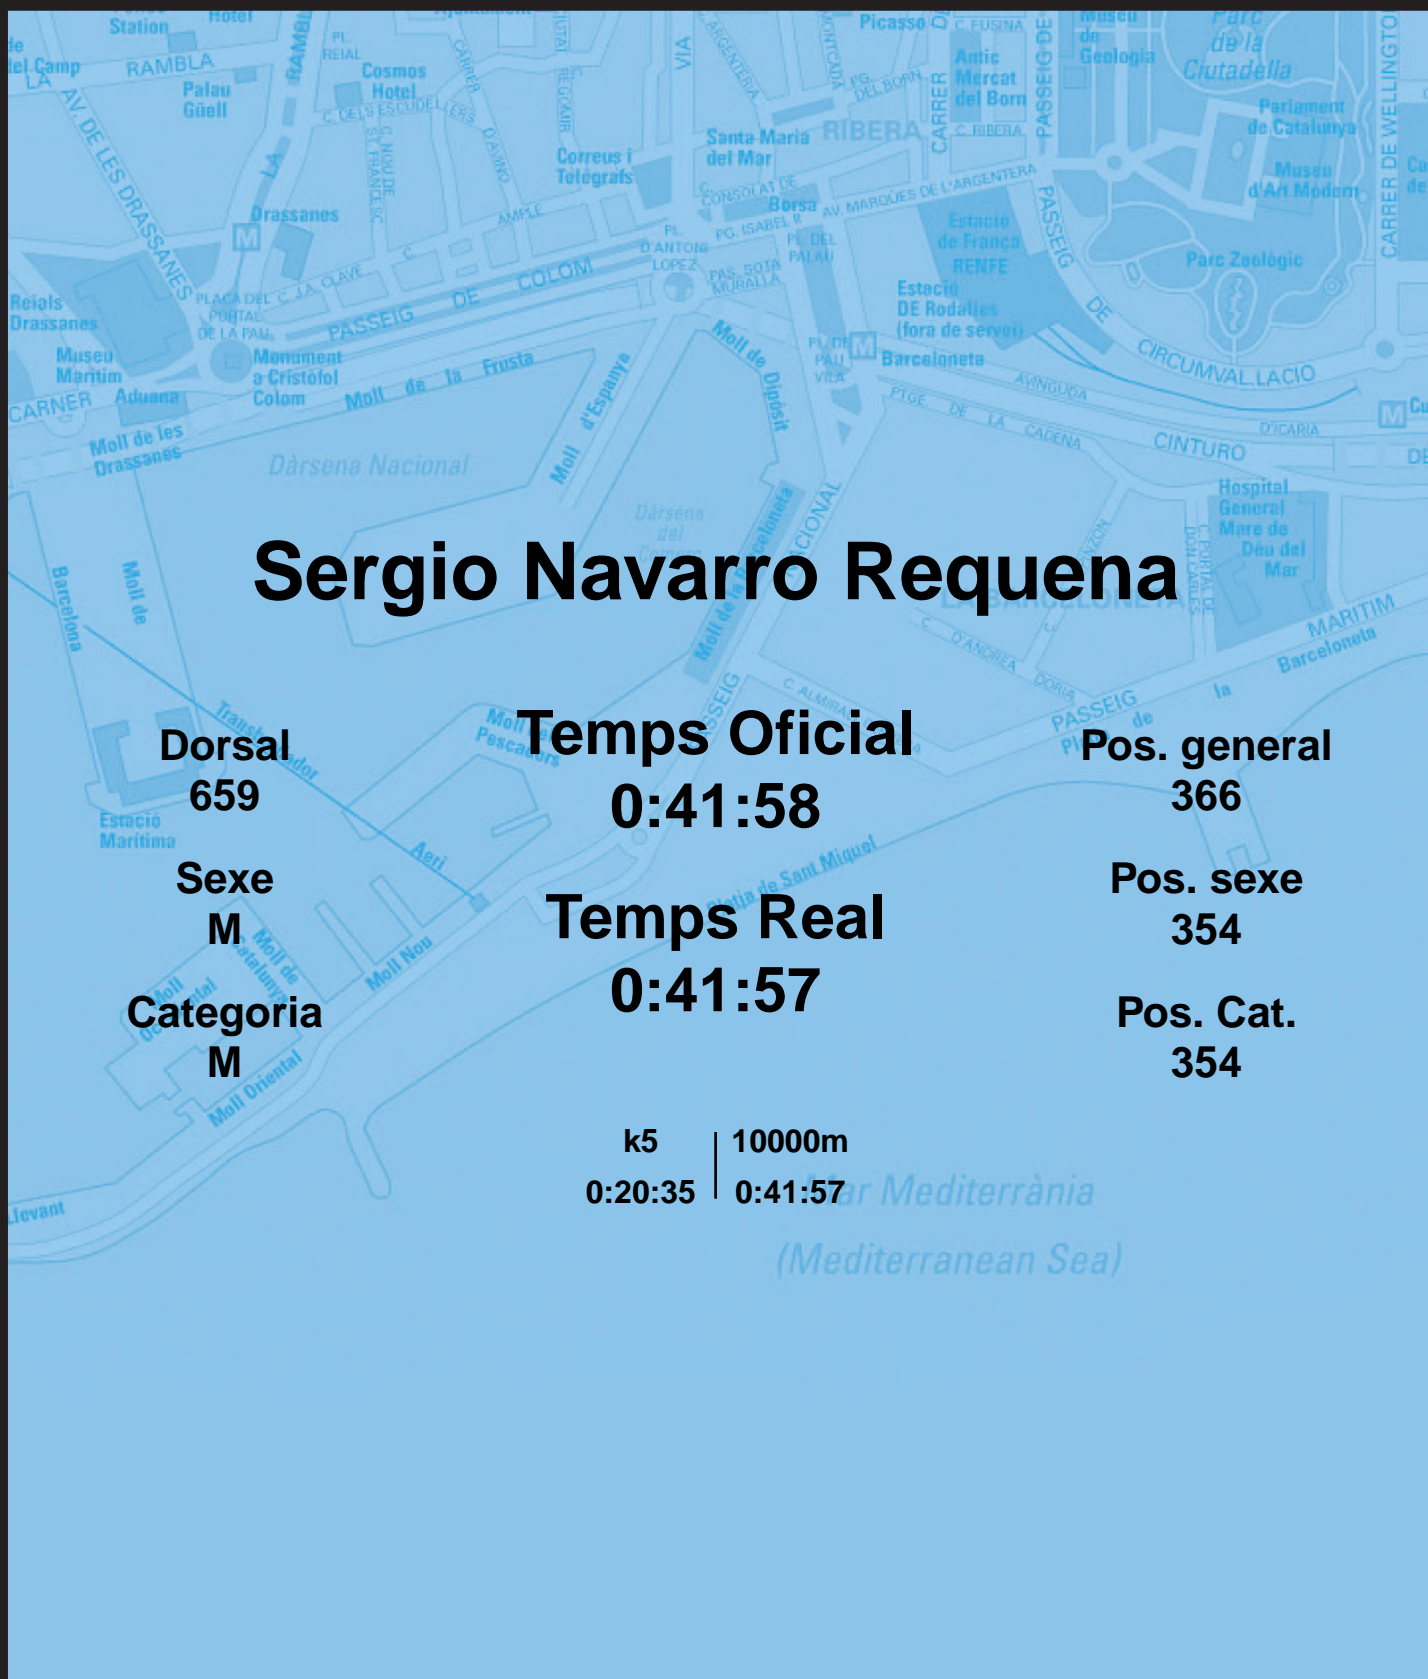

# CORREBARRI

Suma't a la festa

16/10/2016

Ajuntament de  
Barcelona

## Sergio Navarro Requena

Dorsal  
659

Sexe  
M

Categoria  
M

**Temps Oficial**  
**0:41:58**

**Temps Real**  
**0:41:57**

Pos. general  
366

Pos. sexe  
354

Pos. Cat.  
354

k5 | 10000m  
0:20:35 | 0:41:57

*Mar Mediterrània*  
(Mediterranean Sea)