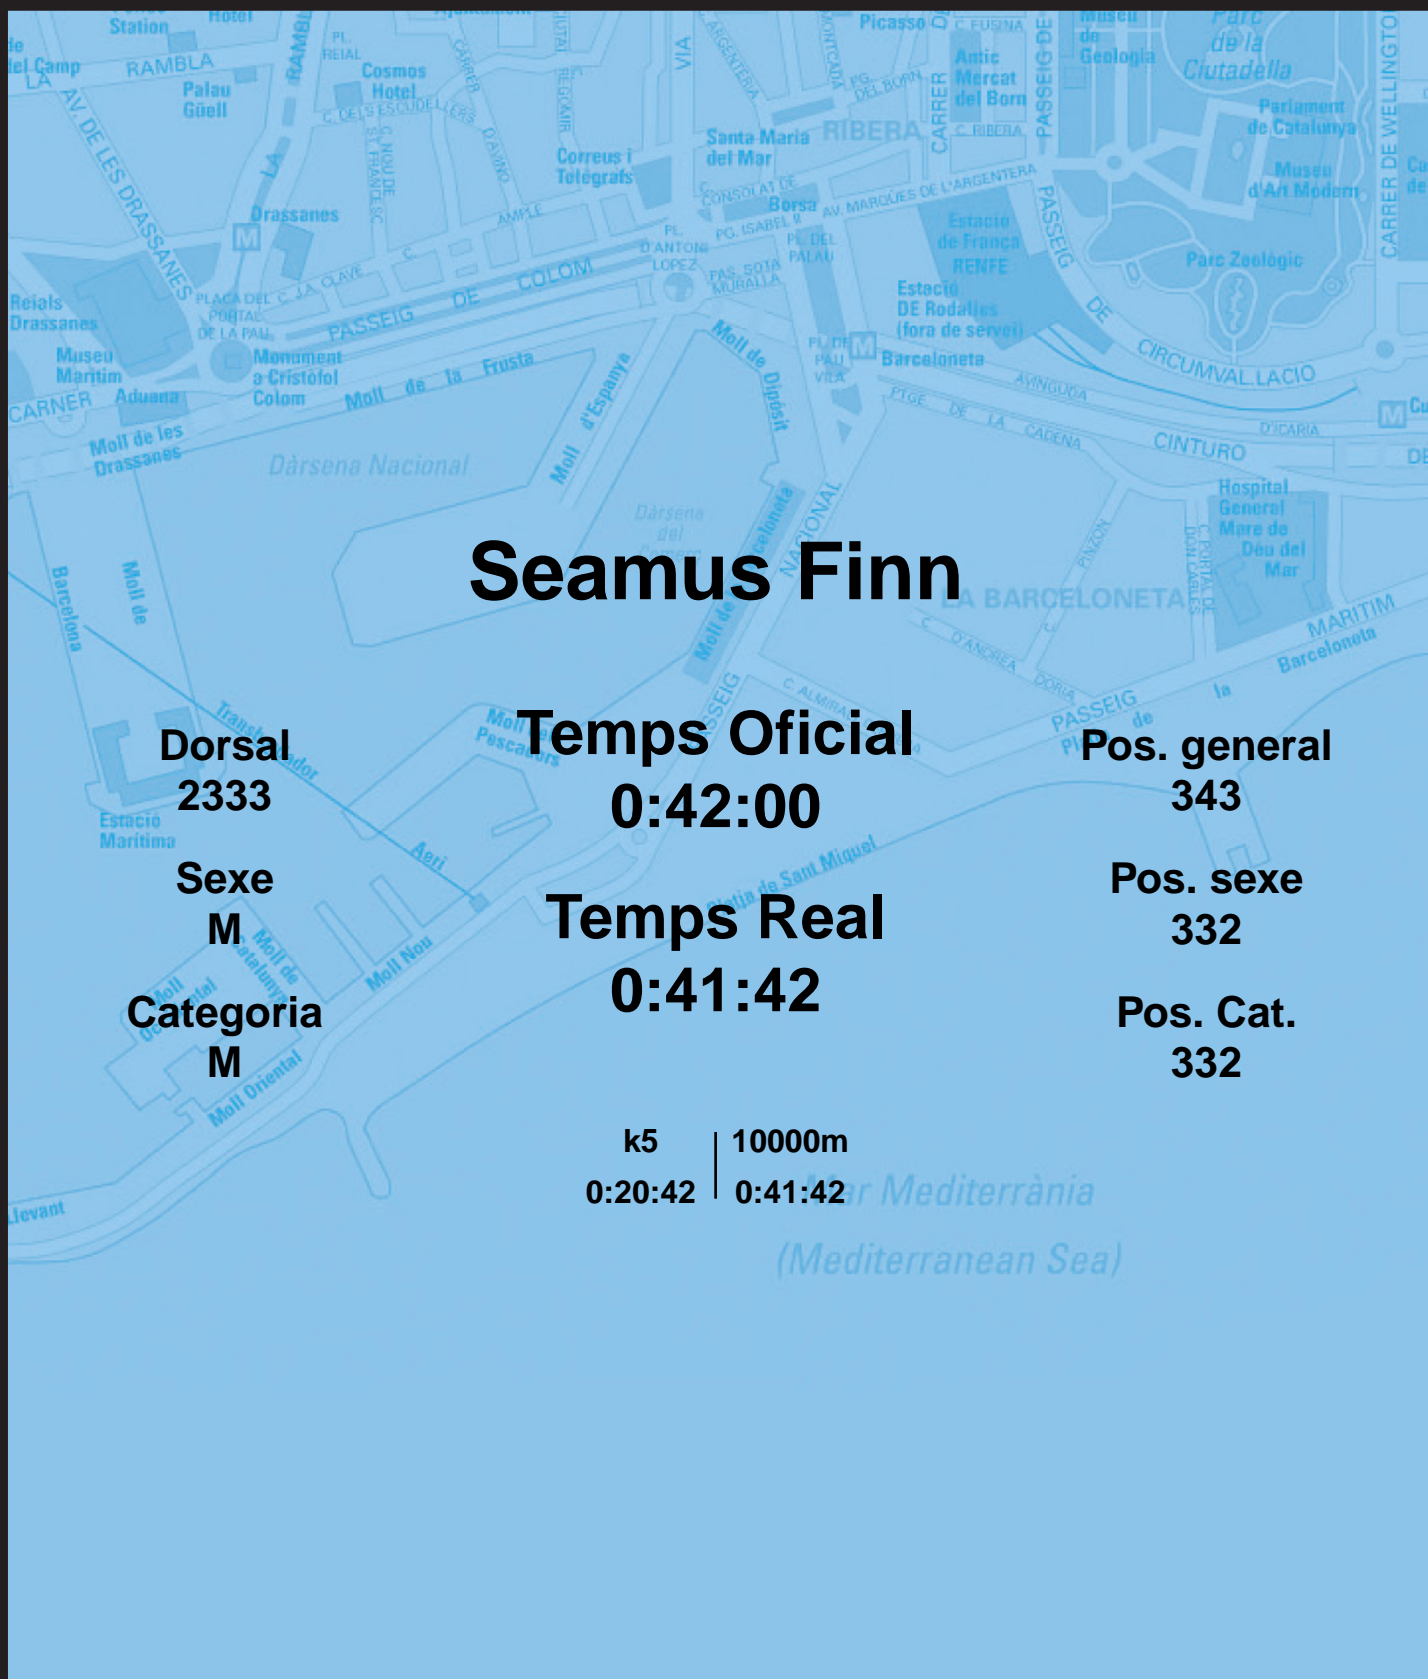

CORREBARRI

Suma't a la festa

16/10/2016

Ajuntament de
Barcelona

Seamus Finn

Dorsal
2333

Sexe
M

Categoria
M

Temps Oficial
0:42:00

Temps Real
0:41:42

Pos. general
343

Pos. sexe
332

Pos. Cat.
332

k5 | 10000m
0:20:42 | 0:41:42

Mar Mediterrània
(Mediterranean Sea)