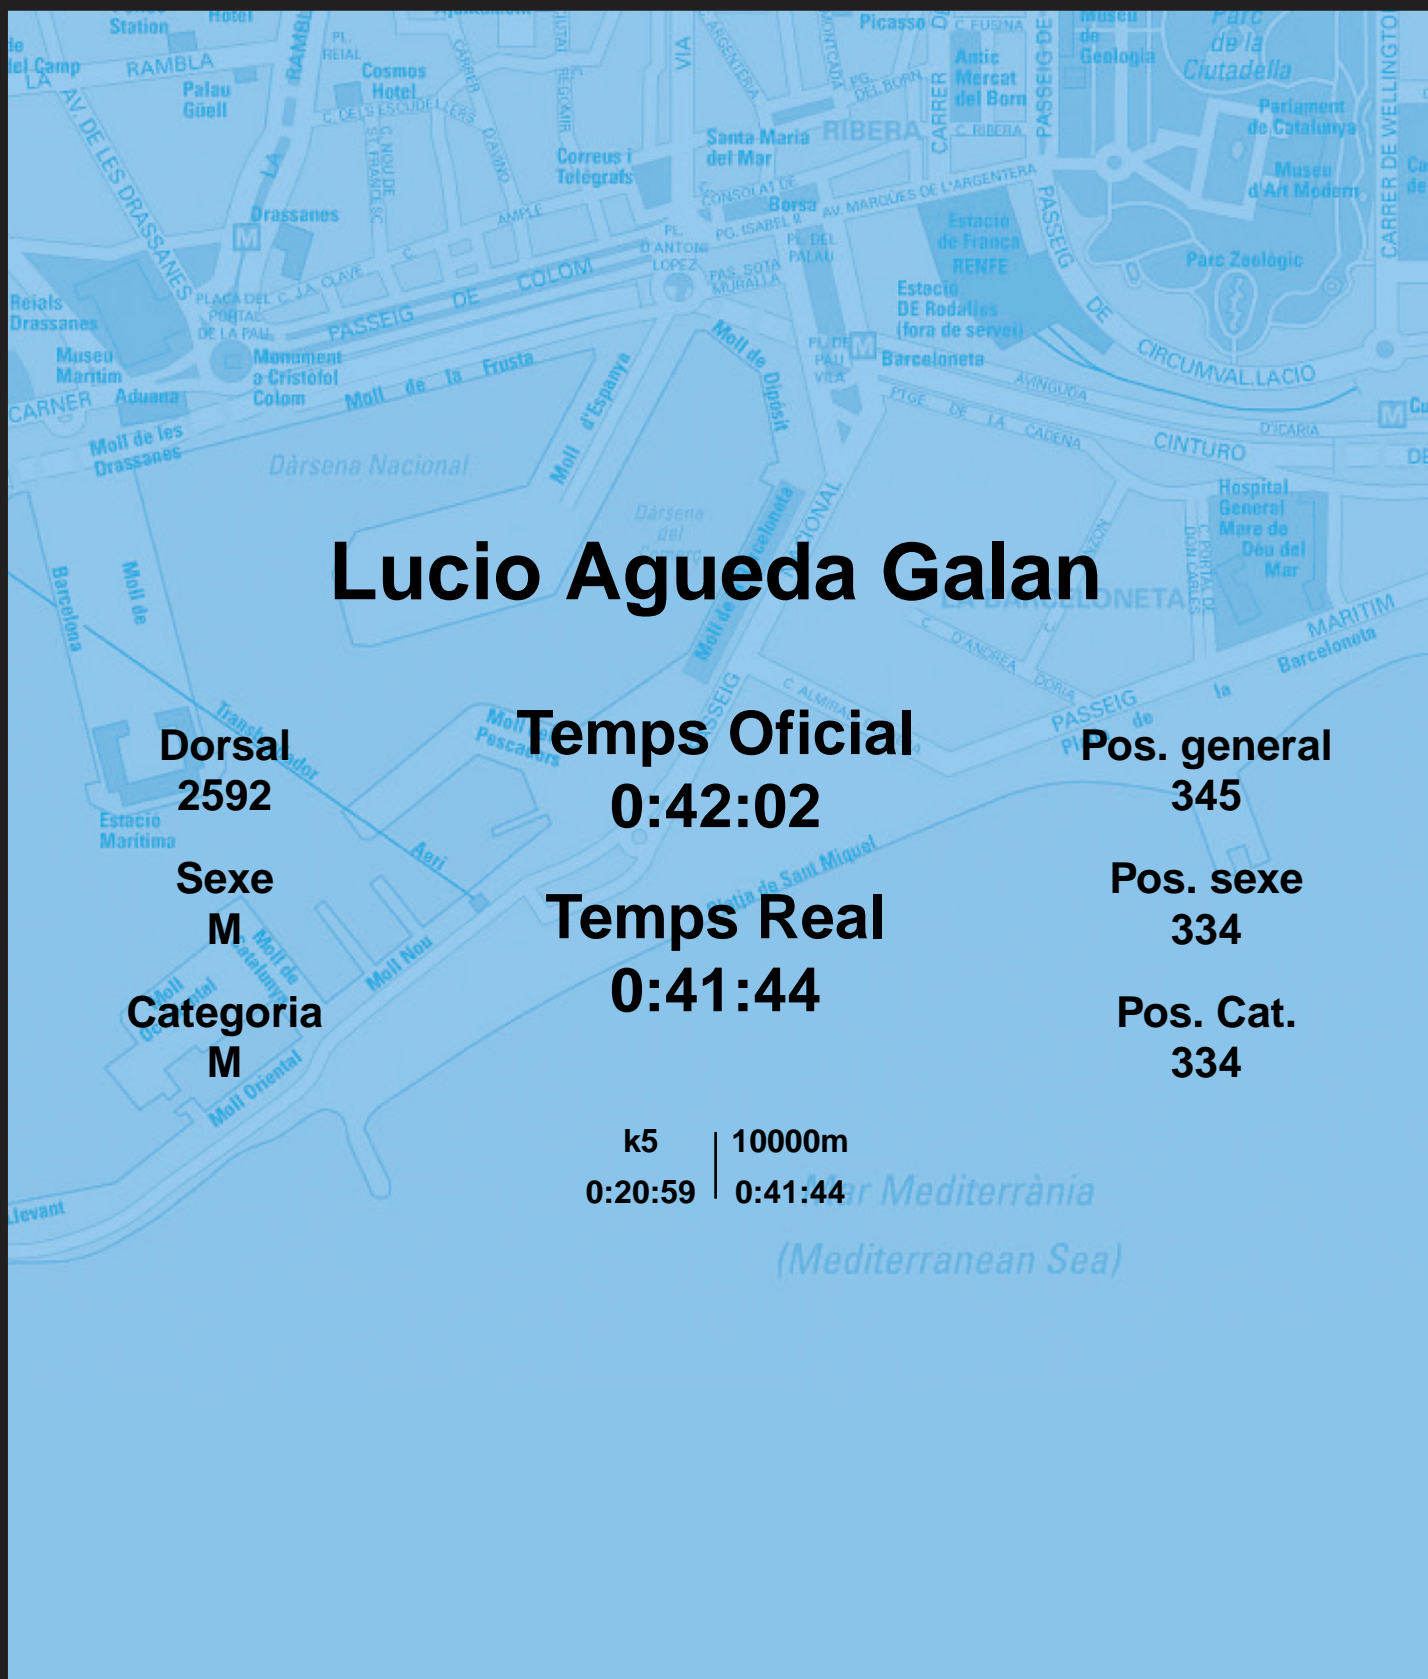

# CORREBARRI

Suma't a la festa

16/10/2016

Ajuntament de Barcelona

## Lucio Agueda Galan

Dorsal  
2592

Sexe  
M

Categoria  
M

Temps Oficial  
0:42:02

Temps Real  
0:41:44

Pos. general  
345

Pos. sexe  
334

Pos. Cat.  
334

k5 | 10000m  
0:20:59 | 0:41:44

Mar Mediterrània  
(Mediterranean Sea)