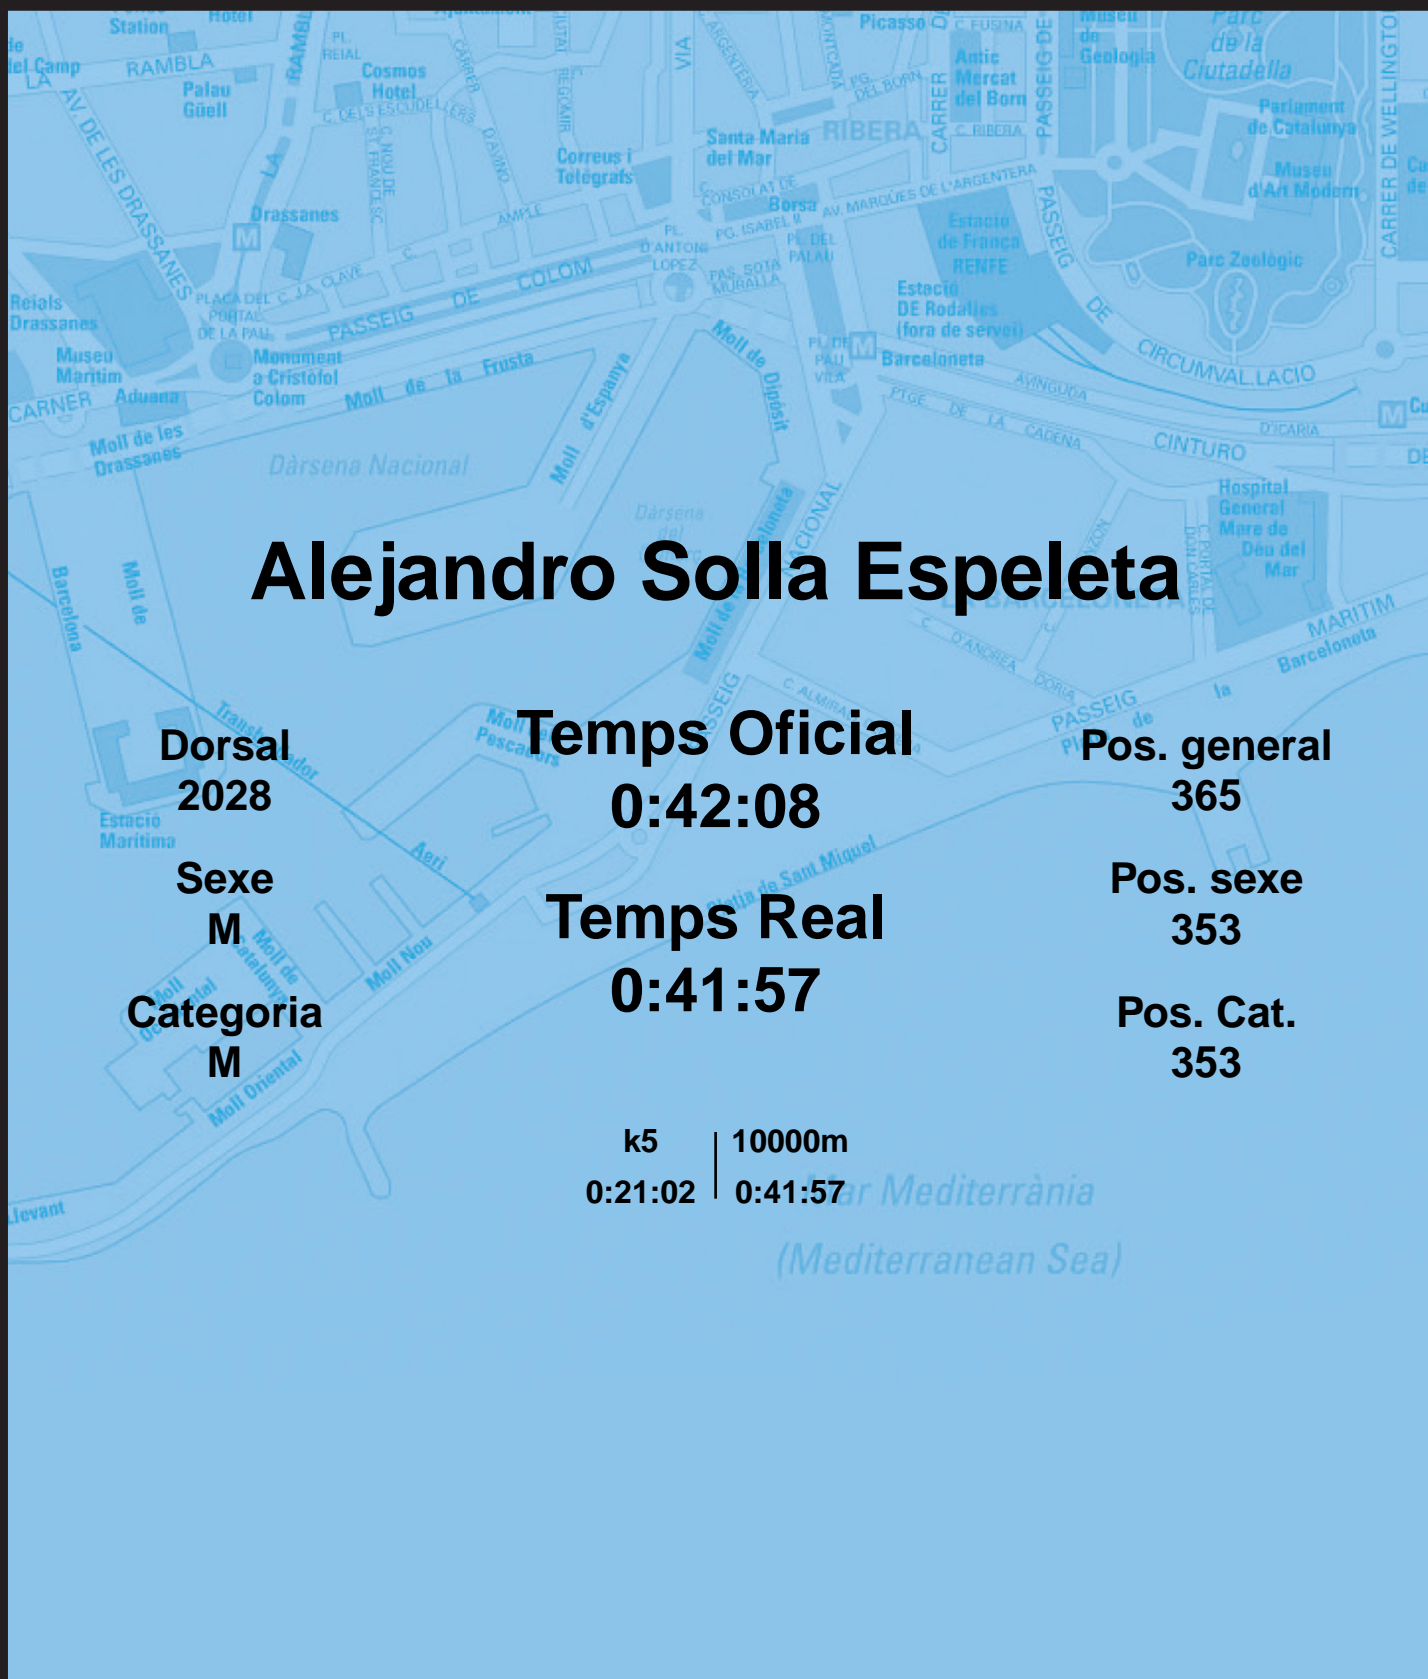

# CORREBARRI

Suma't a la festa

16/10/2016

Ajuntament de Barcelona

## Alejandro Solla Espeleta

Dorsal  
2028

Sexe  
M

Categoria  
M

Temps Oficial  
0:42:08

Temps Real  
0:41:57

Pos. general  
365

Pos. sexe  
353

Pos. Cat.  
353

k5 | 10000m  
0:21:02 | 0:41:57

Mar Mediterrània  
(Mediterranean Sea)