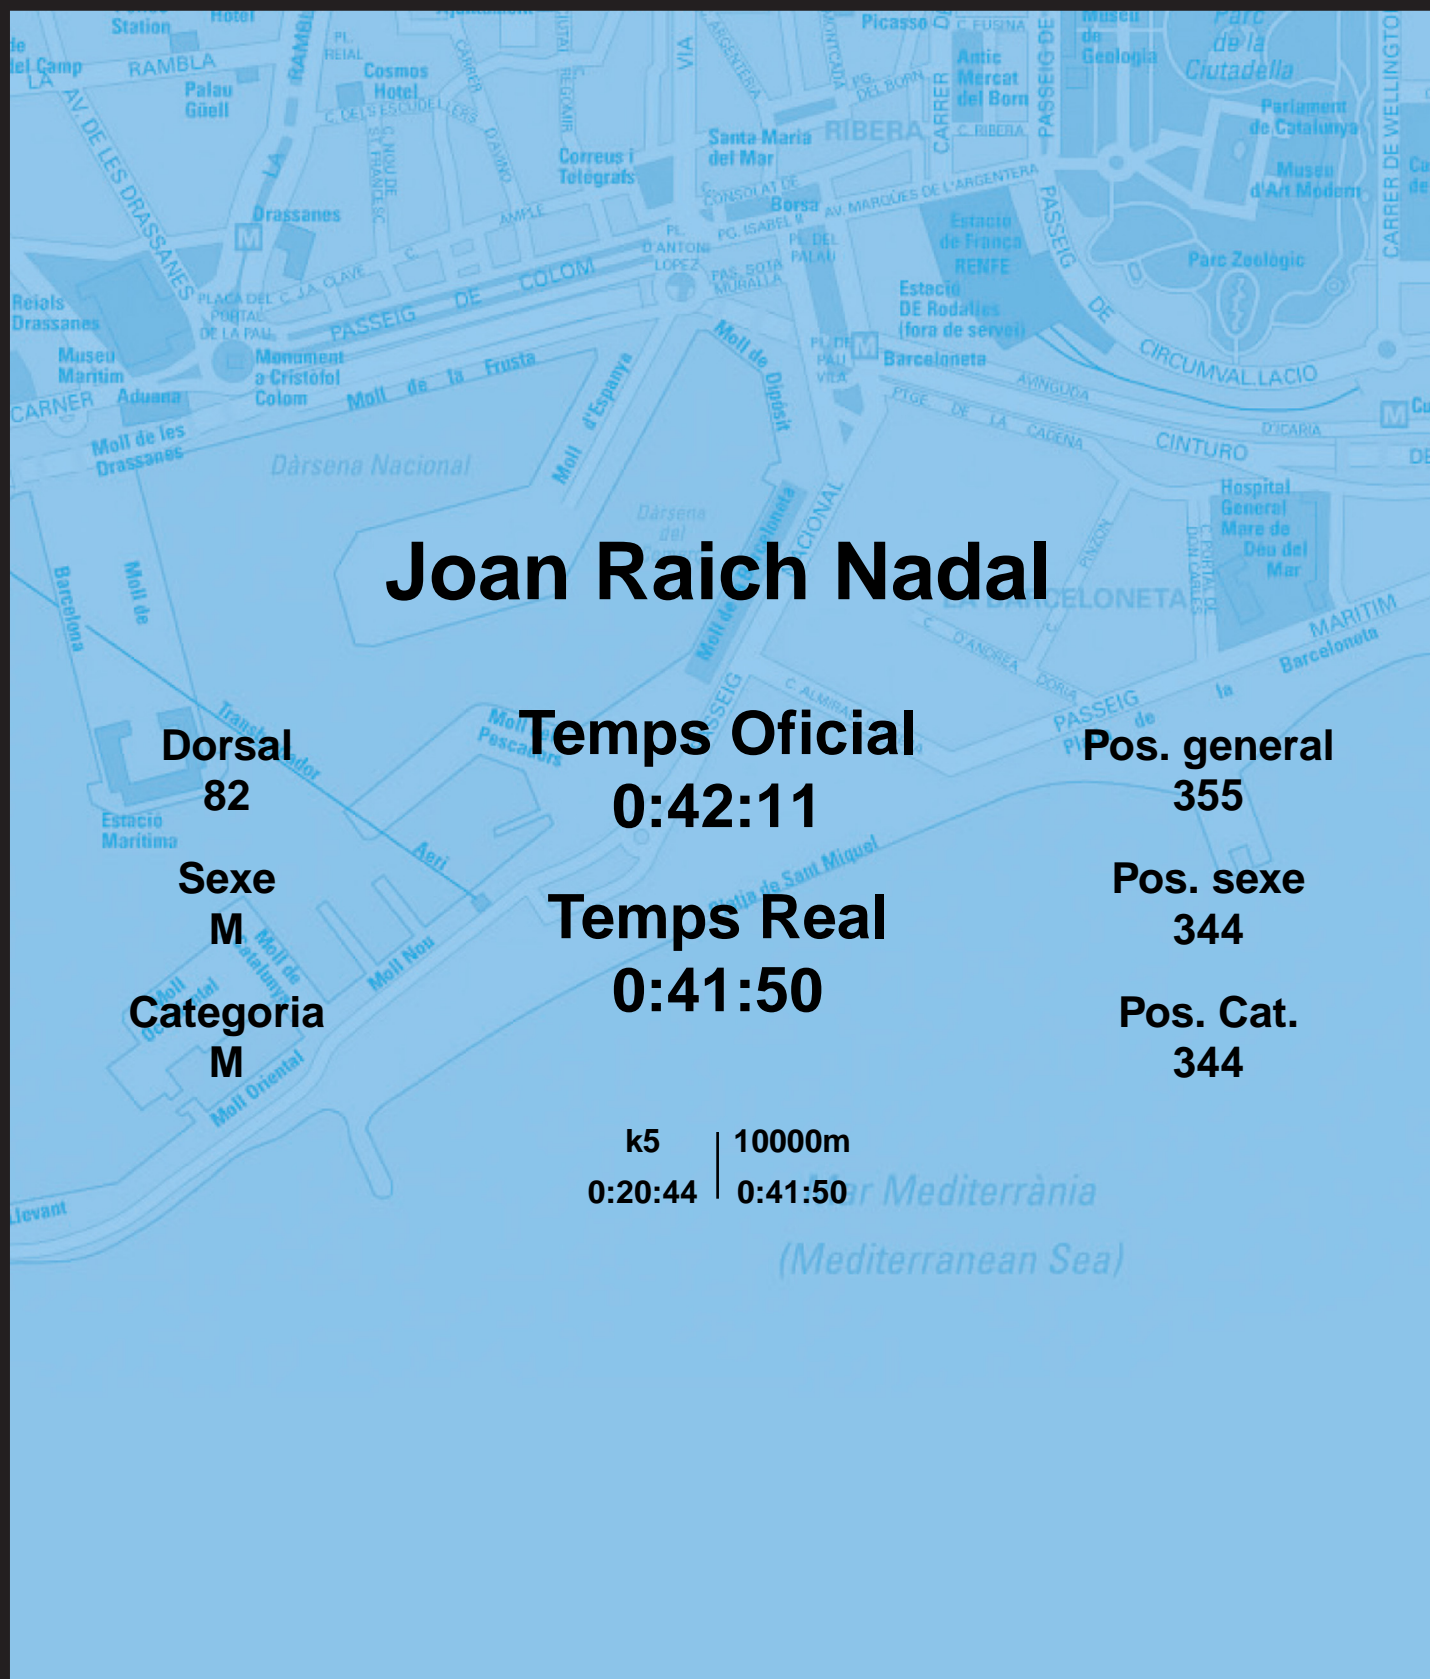

CORREBARRI

Suma't a la festa
16/10/2016

Ajuntament de
Barcelona

Joan Raich Nadal

Dorsal
82

Sexe
M

Categoria
M

Temps Oficial
0:42:11

Temps Real
0:41:50

Pos. general
355

Pos. sexe
344

Pos. Cat.
344

k5 | 10000m
0:20:44 | 0:41:50

Mar Mediterrània
(Mediterranean Sea)