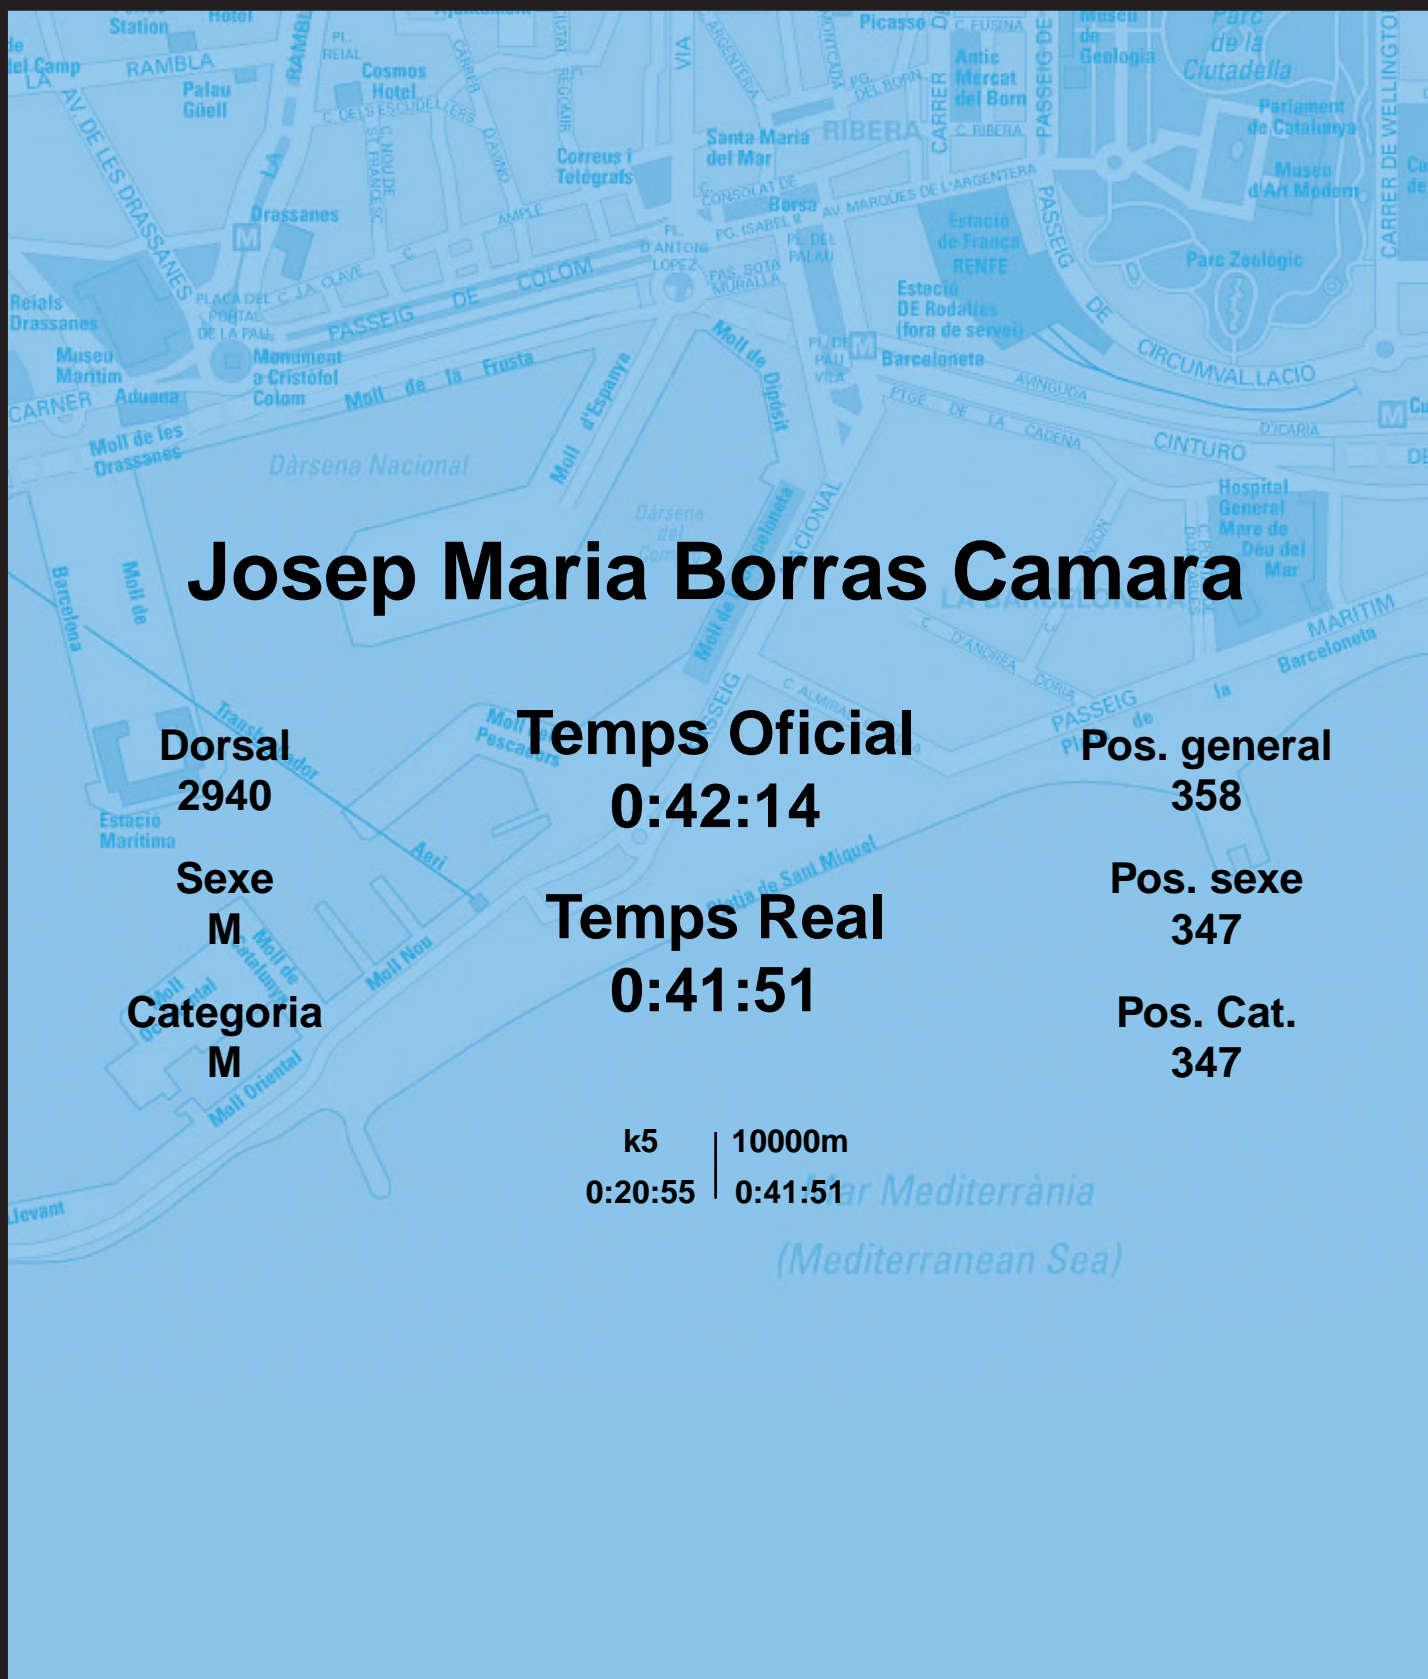

CORREBARRI

Suma't a la festa

16/10/2016

Ajuntament de
Barcelona

Josep Maria Borrás Camara

Dorsal
2940

Sexe
M

Categoria
M

Temps Oficial
0:42:14

Temps Real
0:41:51

Pos. general
358

Pos. sexe
347

Pos. Cat.
347

k5 | 10000m
0:20:55 | 0:41:51

Mar Mediterrània
(Mediterranean Sea)