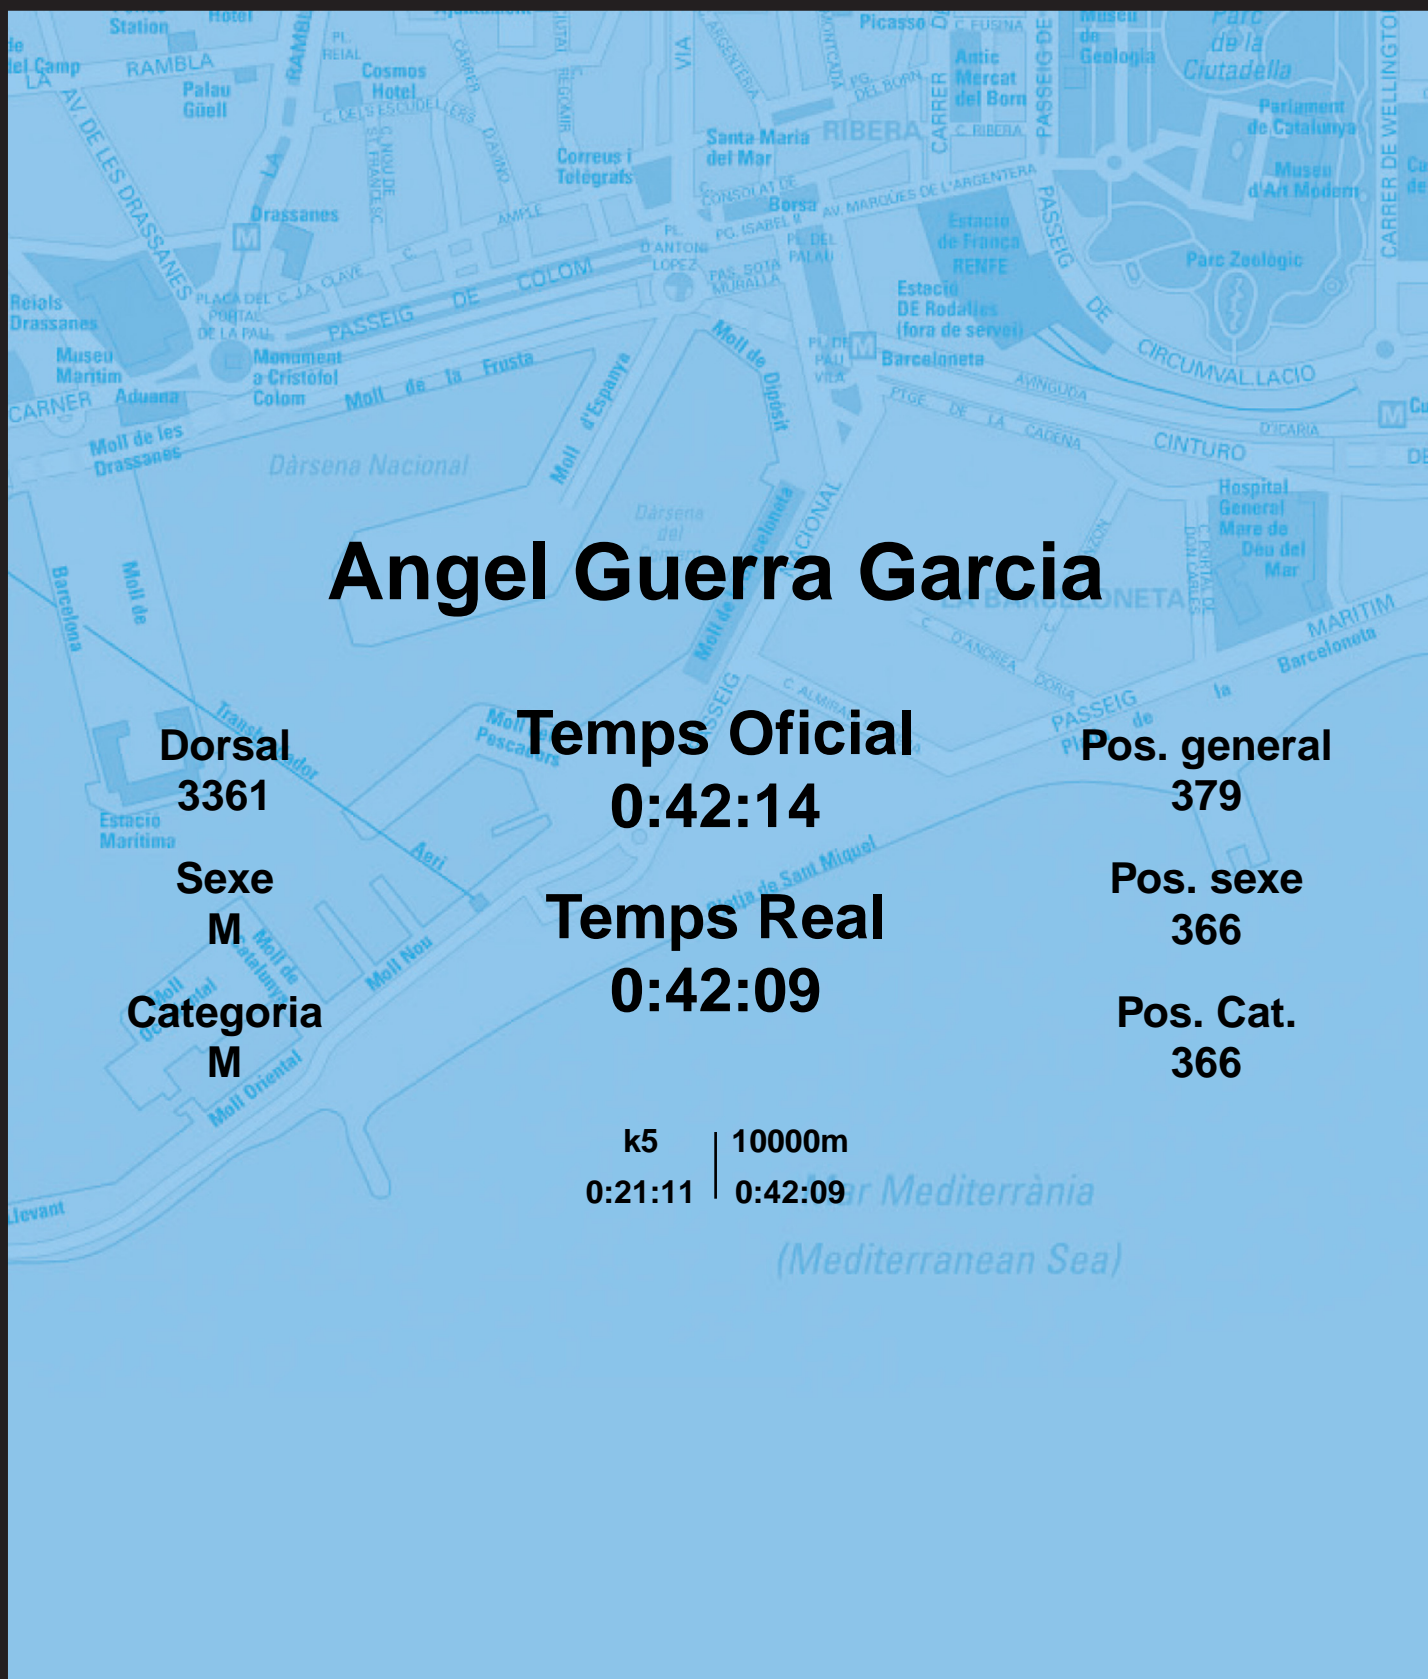

CORREBARRI

Suma't a la festa

16/10/2016

Ajuntament de
Barcelona

Angel Guerra Garcia

Dorsal
3361

Sexe
M

Categoria
M

Temps Oficial
0:42:14

Temps Real
0:42:09

Pos. general
379

Pos. sexe
366

Pos. Cat.
366

k5 | 10000m
0:21:11 | 0:42:09

Mar Mediterrània
(Mediterranean Sea)