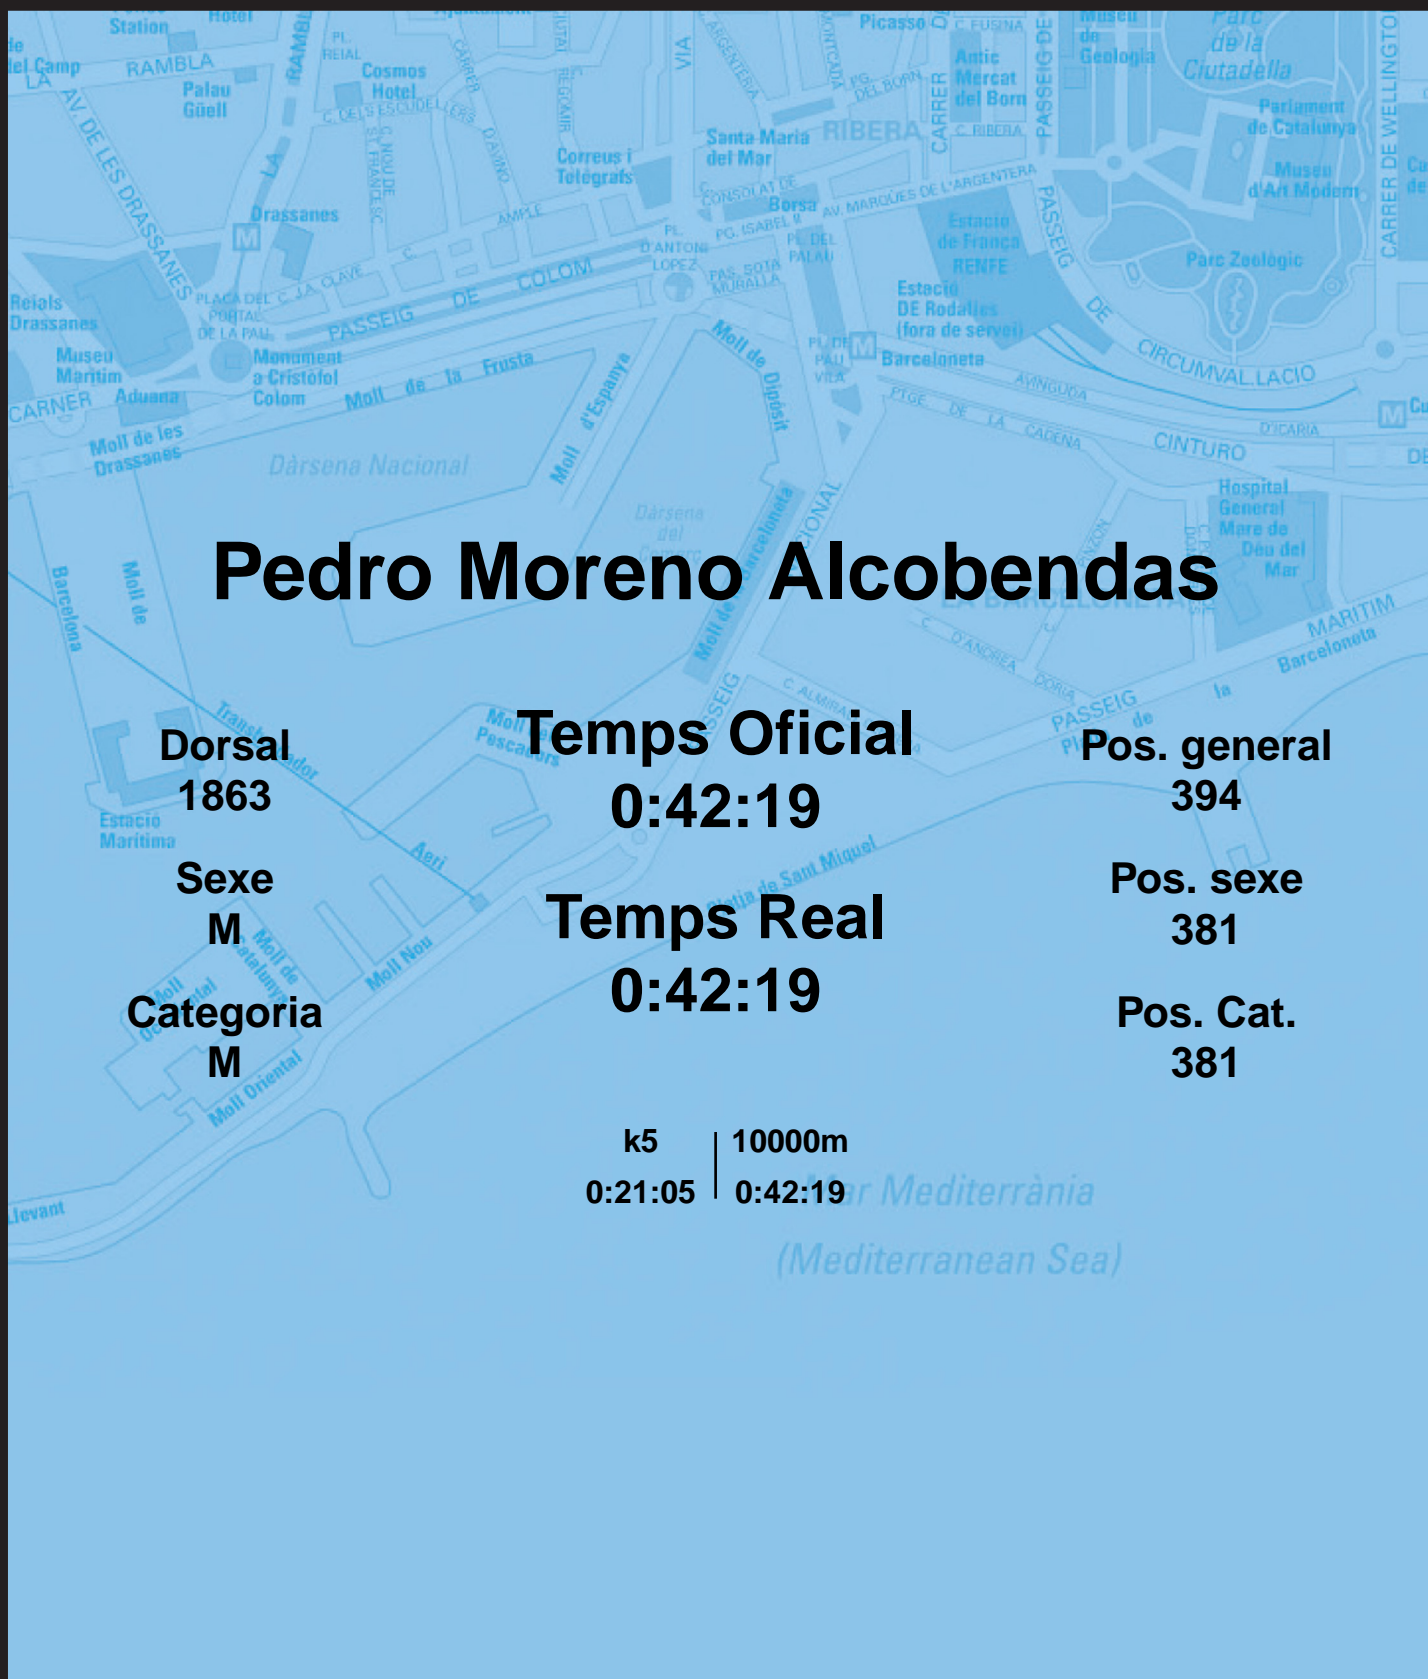

CORREBARRI

Suma't a la festa

16/10/2016

Ajuntament de Barcelona

Pedro Moreno Alcobendas

Dorsal
1863

Sexe
M

Categoria
M

Temps Oficial
0:42:19

Temps Real
0:42:19

Pos. general
394

Pos. sexe
381

Pos. Cat.
381

k5 | 10000m
0:21:05 | 0:42:19

Mar Mediterrània
(Mediterranean Sea)